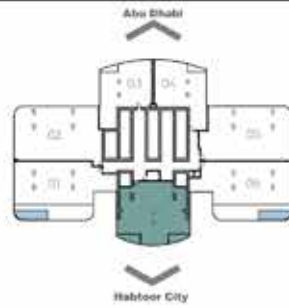

# AL HABTOOR

T O W E R

AL HABTOOR CITY  
الجبّور سيتي

AL HABTOOR

KEY PLAN

Meydan

KEY SECTION

Sheikh Zayed Rd  
Al Safa Park