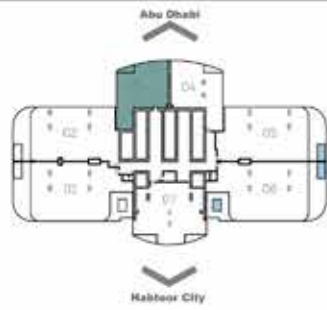

AL HABTOOR TOWER

AL HABTOOR CITY
الجبّور سيتي

KEY PLAN

KEY SECTION

03

Level 76

2 Bedrooms

Suite Area :	1485 ft²	137.97 m²
Balcony Area :	91 ft²	8.46 m²
Total Area :	1576 ft2	146.43 m2

Meydan