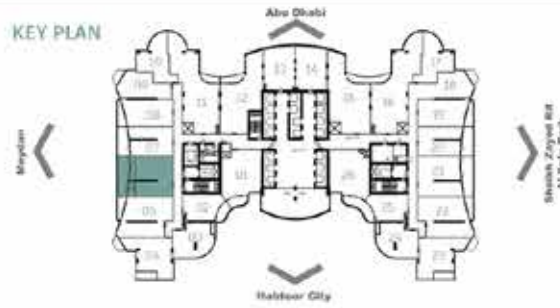

# AL HABTOOR

TOWER

AL HABTOOR CITY  
الجبّور سيتي

KEY PLAN

KEY SECTION

06 Levels 09--46

2 Bedrooms

Suite Area : 1266 ft<sup>2</sup>