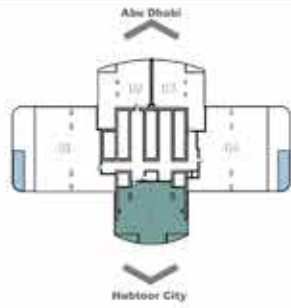

# AL HABTOOR

TOWER

AL HABTOOR CITY  
الجبّور سيتي

KEY PLAN

Meydan

KEY SECTION

Sheikh Zayed Rd  
Al Safa Park

05 Level 80