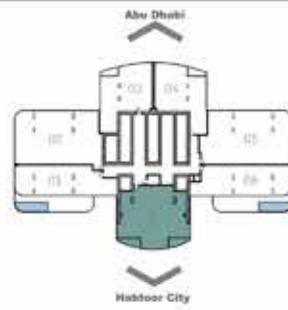

# AL HABTOOR

TOWER

AL HABTOOR CITY

الجبّور سيتي

KEY PLAN

Meydan

KEY SECTION

Sheikh Zayed Rd  
Al Safa Park