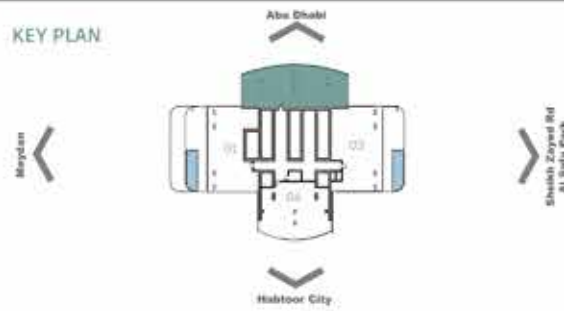

KEY SECTION

AL HABTOOR TOWER

AL HABTOOR CITY
الجبّور سيتي

KEY PLAN