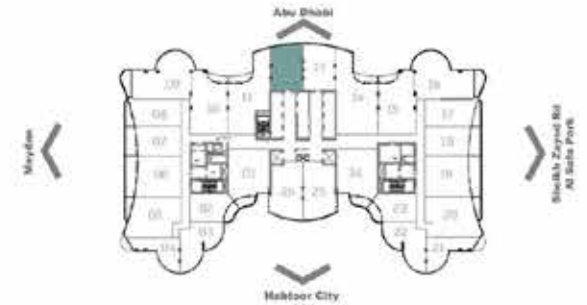

KEY PLAN

KEY SECTION

الجبّور
ALHABTOOR