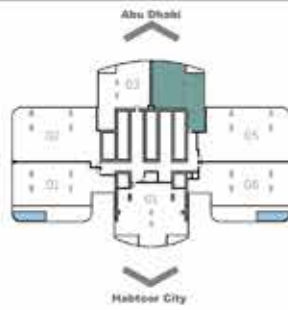

# AL HABTOOR

TOWER

AL HABTOOR CITY  
الجبّور سيتي

KEY PLAN

Meydan

Sheikh Zayed Rd  
Al Safa Park

KEY SECTION