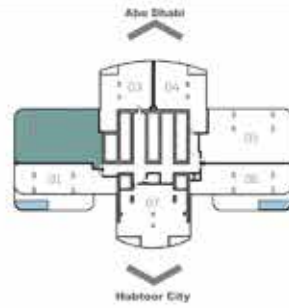

AL HABTOOR

TOWER

AL HABTOOR CITY
الجبّور سيتي

AL HABTOOR

KEY PLAN