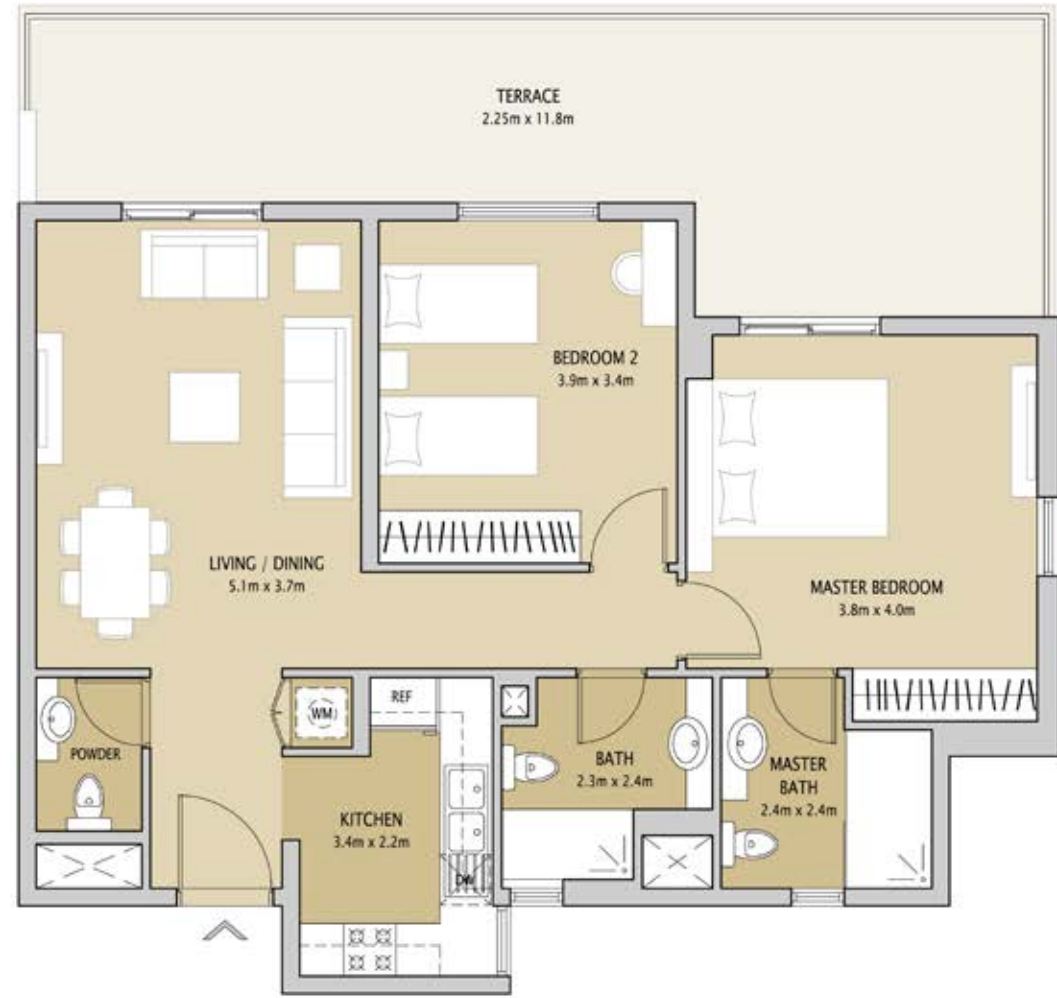

FIRST FLOOR

FIRST FLOOR

2 BEDROOM TYPE 3

	Sq.m	Sq.ft
Suite Area	83.72	901
Balcony	4.41	47
Total Area	88.13	948

غرفتي نوم النوع ٣

قده مربع	متر مربع	مساحة الجناح
٩٠١	٨٣,٧٢	مساحة الجناح
٤٧	٤,٤١	الشرفة
٩٤٨	٨٨,١٣	المساحة الإجمالية