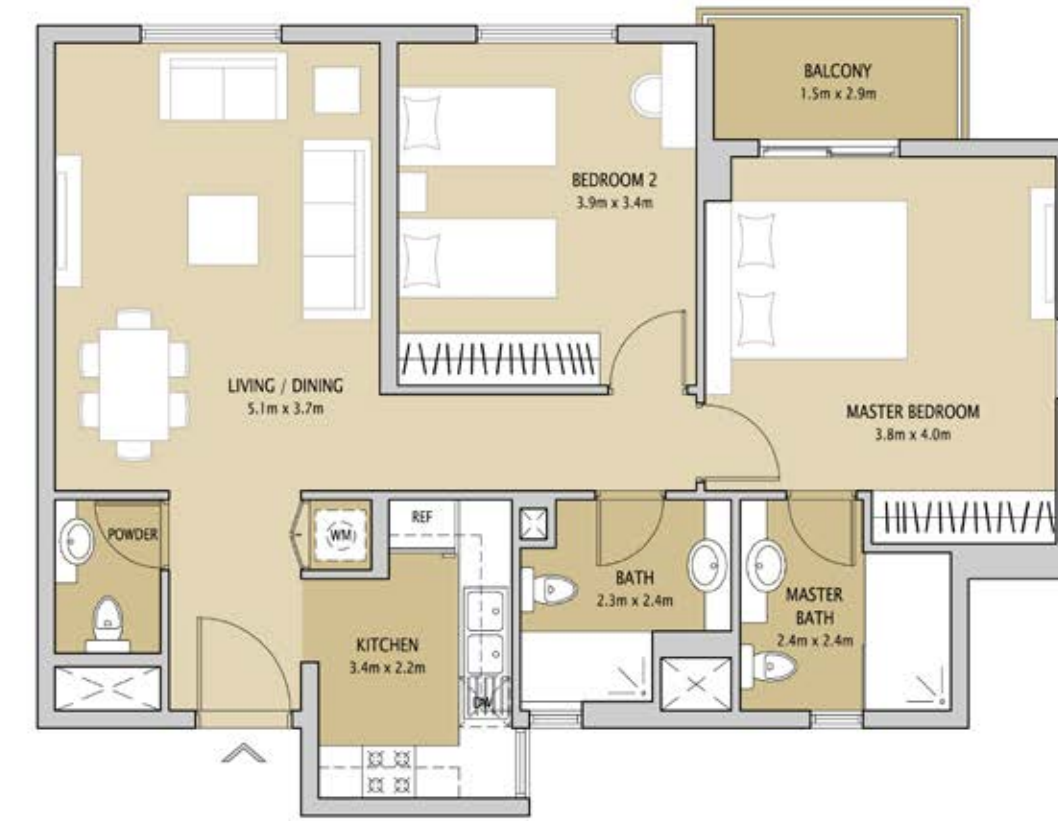

SECOND FLOOR

GROUND FLOOR

GROUND FLOOR

2 BEDROOM TYPE 2

	Sq.m	Sq.ft
Suite Area	82.68	890
Balcony	30.32	326
Total Area	112.99	1,216

غرفتي نوم النوع ٢

قده مربع	متر مربع	مساحة الجناح
٨٩٠	٨٢,٦٨	المساحة الجناح
٣٢٦	٣٠,٣٢	الشرفة
١٢١٦	١١٢,٩٩	المساحة الإجمالية

FIRST FLOOR

FIRST FLOOR

2 BEDROOM TYPE 3

	Sq.m	Sq.ft
Suite Area	83.72	901
Balcony	4.41	47
Total Area	88.13	948

غرفتي نوم النوع ٣

قده مربع	متر مربع	مساحة الجناح
٩٠١	٨٣,٧٢	مساحة الجناح
٤٧	٤,٤١	الشرفة
٩٤٨	٨٨,١٣	المساحة الإجمالية