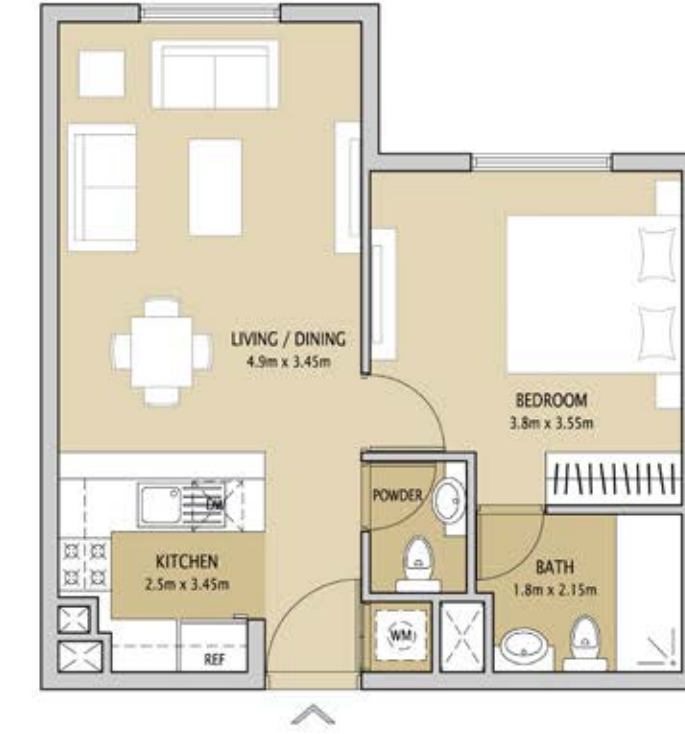

GROUND FLOOR

GROUND FLOOR

I BEDROOM TYPE 4A - GROUND FLOOR

	Sq.m	Sq.ft
Suite Area	47.59	512
Balcony	11.67	126
Total Area	59.25	638

غرفة نوم واحدة النوع ٤ أ - الطابق الأرضي

قدهم مربع	متر مربع	مساحة الجناح
٥١٢	٤٧,٥٩	مساحة الجناح
١٢٦	١١,٦٧	الشرفة
٦٣٨	٥٩,٢٥	المساحة الإجمالية

FIRST FLOOR

FIRST FLOOR

I BEDROOM TYPE 4A - FIRST FLOOR

	Sq.m	Sq.ft
Suite Area	47.59	512
Balcony	11.67	126
Total Area	59.25	638

غرفة نوم واحدة النوع ٤ أ - الطابق الأول

قدم مربع	متر مربع	مساحة الجناح
٥١٢	٤٧,٥٩	مساحة الجناح
١٢٦	١١,٦٧	الشرفة
٦٣٨	٥٩,٢٥	المساحة الإجمالية

FIRST FLOOR

FIRST FLOOR

I BEDROOM TYPE 5

	Sq.m	Sq.ft
Suite Area	48.33	520
Balcony	0	0
Total Area	48.33	520

غرفة نوم واحدة النوع ه

قدم مربع	متر مربع	مساحة الجناح
٥٢٠	٤٨,٣٣	مساحة الجناح
٠	٠	الشرفة
٥٢٠	٤٨,٣٣	المساحة الإجمالية