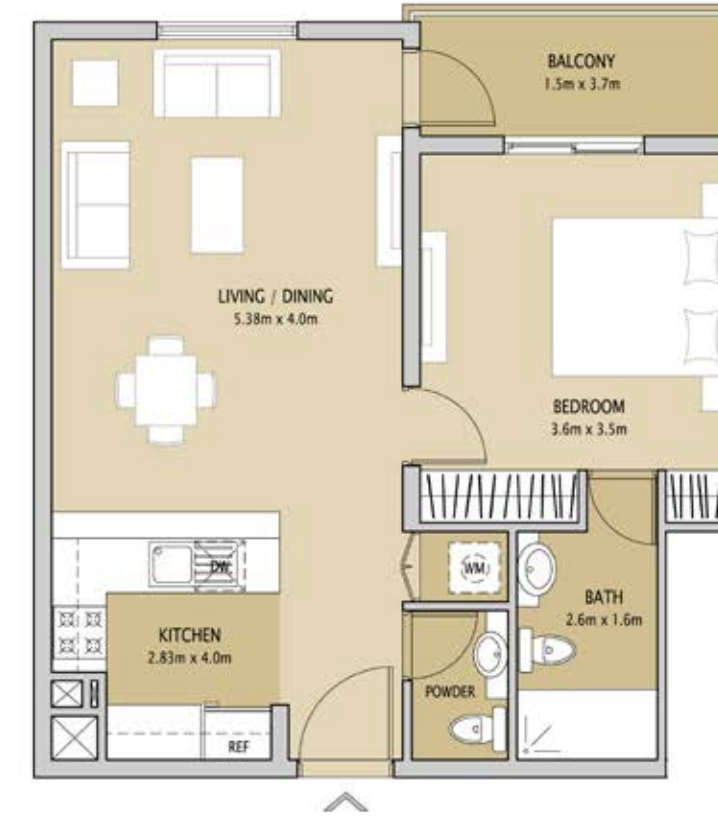

FIRST FLOOR

FIRST FLOOR

I BEDROOM TYPE 5

	Sq.m	Sq.ft
Suite Area	48.33	520
Balcony	0	0
Total Area	48.33	520

غرفة نوم واحدة النوع ه

قدم مربع	متر مربع	مساحة الجناح
٥٢٠	٤٨,٣٣	مساحة الجناح
٠	٠	الشرفة
٥٢٠	٤٨,٣٣	المساحة الإجمالية

I BEDROOM TYPE 5A

	Sq.m	Sq.ft
Suite Area	48.26	519
Balcony	22.53	243
Total Area	70.78	762

غرفة نوم واحدة النوع ه أ

قدم مربع	متر مربع	
٥١٩	٤٨,٢٦	مساحة الجناح
٢٤٣	٢٢,٥٣	الشرفة
٧٦٢	٧٠,٧٨	المساحة الإجمالية

I BEDROOM TYPE 6