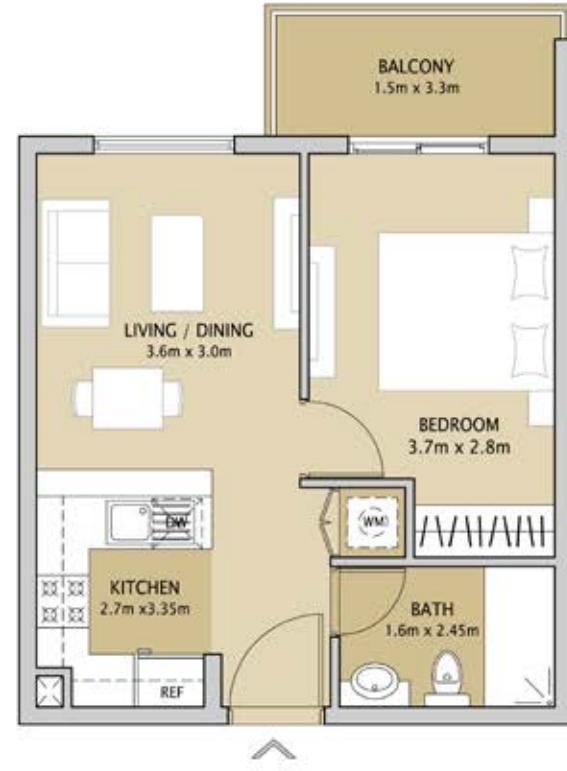

استمتع بالمرح في منزلك
Step into fun at home

رمرام
Remraam

2ND,3RD,4TH & 5TH FLOOR

I BEDROOM TYPE 1

	Sq.m	Sq.ft
Suite Area	36.76	396
Balcony	0	0
Total Area	36.76	396

غرفة نوم واحدة النوع ١

قده مربع	متر مربع	مساحة الجناح
٣٩٦	٣٦,٧٦	
٠	٠	الشرفة
٣٩٦	٣٦,٧٦	المساحة الإجمالية

2ND,3RD,4TH & 5TH FLOOR

I BEDROOM TYPE 2

	Sq.m	Sq.ft
Suite Area	38.31	412
Balcony	0	0
Total Area	38.31	412

غرفة نوم واحدة النوع ٢

قده مربع	متر مربع	مساحة الجناح
٤١٢	٣٨,٣١	
٠	٠	الشرفة
٤١٢	٣٨,٣١	المساحة الإجمالية

1ST FLOOR

1ST FLOOR

I BEDROOM TYPE 3

	Sq.m	Sq.ft
Suite Area	39.36	424
Balcony	5.02	54
Total Area	44.38	478

غرفة نوم واحدة النوع ٣

قدم مربع	متر مربع	مساحة الجناح
٤٢٤	٣٩,٣٦	مساحة الجناح
٥٤	٥,٠٢	الشرفة
٤٧٨	٤٤,٣٨	المساحة الإجمالية

GROUND FLOOR

GROUND FLOOR

I BEDROOM TYPE 3A

	Sq.m	Sq.ft
Suite Area	39.30	423
Balcony	14.46	156
Total Area	53.76	579

غرفة نوم واحدة النوع ٣ أ

قدم مربع	متر مربع	مساحة الجناح
٤٢٣	٣٩,٣٠	مساحة الجناح
١٥٦	١٤,٤٦	الشرفة
٥٧٩	٥٣,٧٦	المساحة الإجمالية