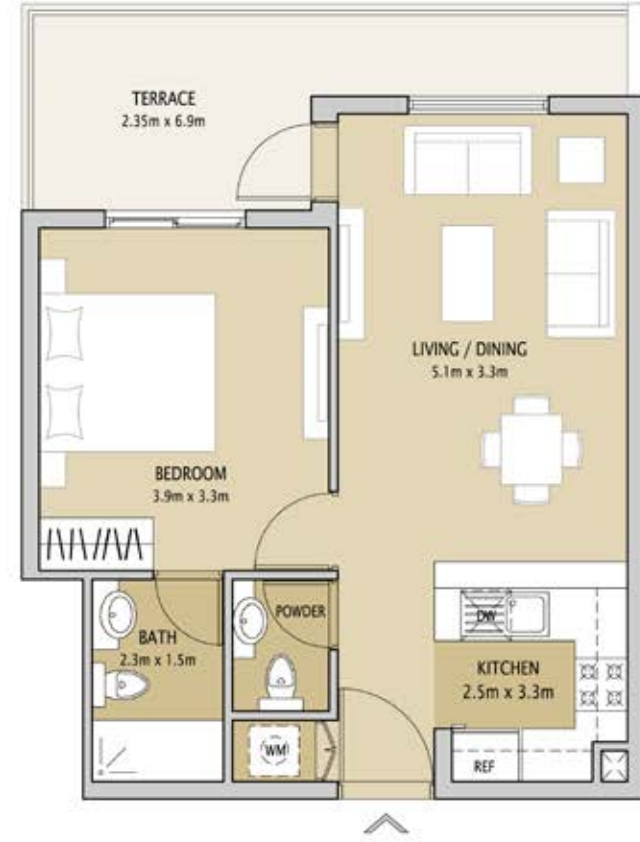

1ST & 2ND FLOOR

1ST & 2ND FLOOR

I BEDROOM TYPE 4

	Sq.m	Sq.ft
Suite Area	47.58	512
Balcony	5.08	55
Total Area	52.66	567

غرفة نوم واحدة النوع ٤

قدهم مربع	متر مربع	مساحة الجناح
٥١٢	٤٧,٥٨	المساحة الجناح
٥٥	٥,٠٨	الشرفة
٥٦٧	٥٢,٦٦	المساحة الإجمالية

GROUND FLOOR

GROUND FLOOR

I BEDROOM TYPE 4A - GROUND FLOOR

	Sq.m	Sq.ft
Suite Area	47.59	512
Balcony	11.67	126
Total Area	59.25	638

غرفة نوم واحدة النوع ٤ أ - الطابق الأرضي

قدهم مربع	متر مربع	مساحة الجناح
٥١٢	٤٧,٥٩	مساحة الجناح
١٢٦	١١,٦٧	الشرفة
٦٣٨	٥٩,٢٥	المساحة الإجمالية

FIRST FLOOR

FIRST FLOOR

I BEDROOM TYPE 4A - FIRST FLOOR

	Sq.m	Sq.ft
Suite Area	47.59	512
Balcony	11.67	126
Total Area	59.25	638

غرفة نوم واحدة النوع ٤ أ - الطابق الأول

قدم مربع	متر مربع	مساحة الجناح
٥١٢	٤٧,٥٩	مساحة الجناح
١٢٦	١١,٦٧	الشرفة
٦٣٨	٥٩,٢٥	المساحة الإجمالية

FIRST FLOOR

FIRST FLOOR

I BEDROOM TYPE 5

	Sq.m	Sq.ft
Suite Area	48.33	520
Balcony	0	0
Total Area	48.33	520

غرفة نوم واحدة النوع ه

قدم مربع	متر مربع	مساحة الجناح
٥٢٠	٤٨,٣٣	مساحة الجناح
٠	٠	الشرفة
٥٢٠	٤٨,٣٣	المساحة الإجمالية