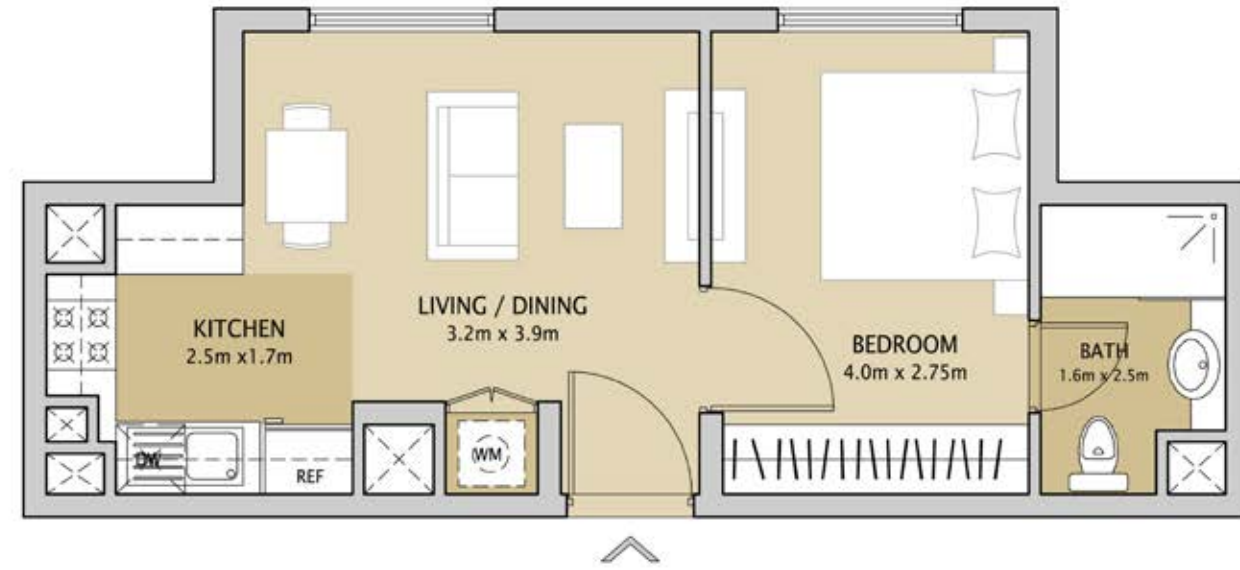

استمتع بالمرح في منزلك
Step into fun at home

رمرام
Remraam

2ND,3RD,4TH & 5TH FLOOR

I BEDROOM TYPE 1

	Sq.m	Sq.ft
Suite Area	36.76	396
Balcony	0	0
Total Area	36.76	396

غرفة نوم واحدة النوع ١

قده مربع	متر مربع	مساحة الجناح
٣٩٦	٣٦,٧٦	
٠	٠	الشرفة
٣٩٦	٣٦,٧٦	المساحة الإجمالية

2ND,3RD,4TH & 5TH FLOOR

I BEDROOM TYPE 2

	Sq.m	Sq.ft
Suite Area	38.31	412
Balcony	0	0
Total Area	38.31	412

غرفة نوم واحدة النوع ٢

قده مربع	متر مربع	مساحة الجناح
٤١٢	٣٨,٣١	
٠	٠	الشرفة
٤١٢	٣٨,٣١	المساحة الإجمالية

1ST FLOOR

1ST FLOOR

I BEDROOM TYPE 3

	Sq.m	Sq.ft
Suite Area	39.36	424
Balcony	5.02	54
Total Area	44.38	478

غرفة نوم واحدة النوع ٣

قدم مربع	متر مربع	مساحة الجناح
٤٢٤	٣٩,٣٦	مساحة الجناح
٥٤	٥,٠٢	الشرفة
٤٧٨	٤٤,٣٨	المساحة الإجمالية

GROUND FLOOR

GROUND FLOOR

I BEDROOM TYPE 3A

	Sq.m	Sq.ft
Suite Area	39.30	423
Balcony	14.46	156
Total Area	53.76	579

غرفة نوم واحدة النوع ٣ أ

قدم مربع	متر مربع	مساحة الجناح
٤٢٣	٣٩,٣٠	مساحة الجناح
١٥٦	١٤,٤٦	الشرفة
٥٧٩	٥٣,٧٦	المساحة الإجمالية