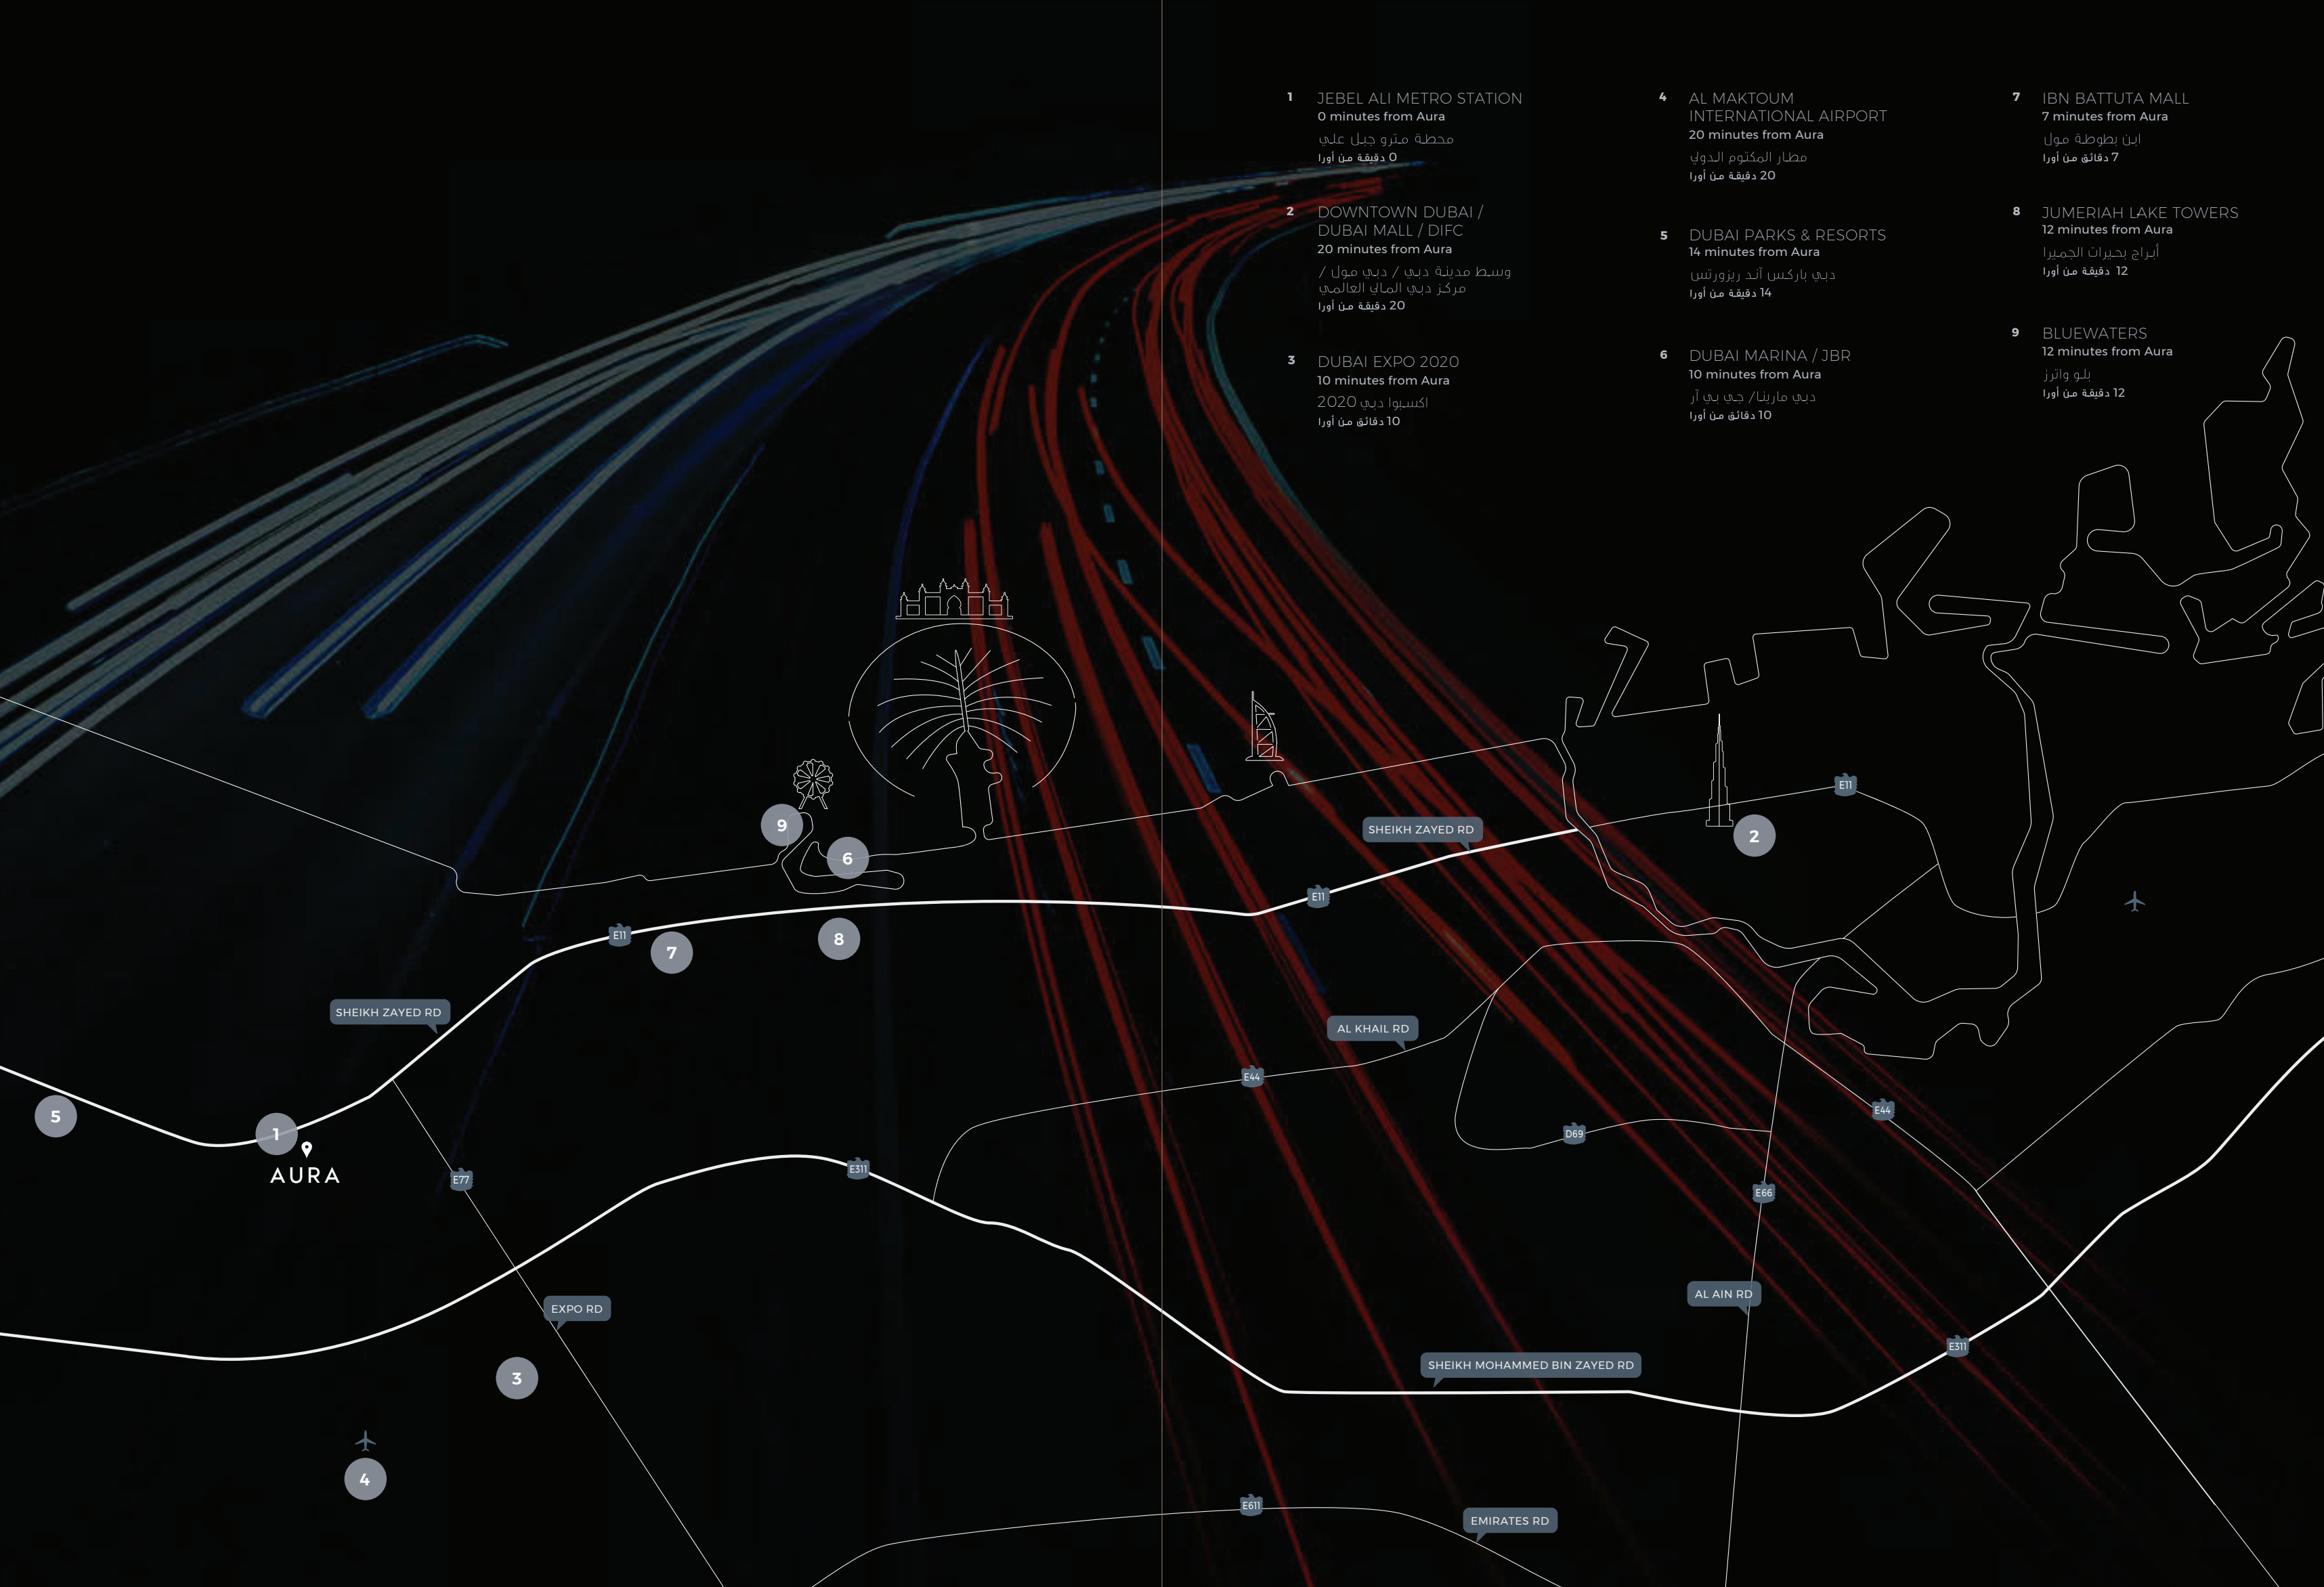

ZERO MINUTES AWAY FROM  
A NEW ADVENTURE, THE UAE EXCHANGE  
METRO STATION

على بعد صفر دقيقة من مغامرة جديدة،  
محطة مترو الامارات العربيه المتحده للصرافة

A futuristic, metallic robot hand is shown in the foreground, reaching out towards the right. The hand is highly detailed, with visible joints and a sleek, silver finish. The background is a deep blue space filled with numerous small, bright stars and a few larger, glowing celestial bodies. A prominent, bright sun or star is visible in the upper right quadrant, casting a soft glow across the scene. The overall atmosphere is one of advanced technology and cosmic wonder.

MINUTES AWAY FROM  
THE WORLD'S GREATEST SHOW,  
EXPO 2020 DUBAI

على بعد دقائق من  
الحدث الأروع في العالم،  
اكسبو 2020 دبي

MINUTES AWAY FROM  
FAMILY FUN-FILLED ADVENTURES,  
DUBAI PARKS AND RESORTS

على بعد دقائق من  
مغامرات عائلية ممتعة،  
دبي باركس آند ريزورتس

MINUTES AWAY FROM  
A NEW JOURNEY, AL MAKTOUM  
INTERNATIONAL AIRPORT

على بعد دقائق من  
رحلة جديدة، مطار  
المكتوم الدولي

1 JEBEL ALI METRO STATION  
0 minutes from Aura  
محطة مترو جبل علي  
0 دقيقة من أورا

2 DOWNTOWN DUBAI /  
DUBAI MALL / DIFC  
20 minutes from Aura  
وسط مدينة دبي / دبي مول /  
مركز دبي المالي العالمي  
20 دقيقة من أورا

3 DUBAI EXPO 2020  
10 minutes from Aura  
اكسبو 2020 دبي  
10 دقائق من أورا