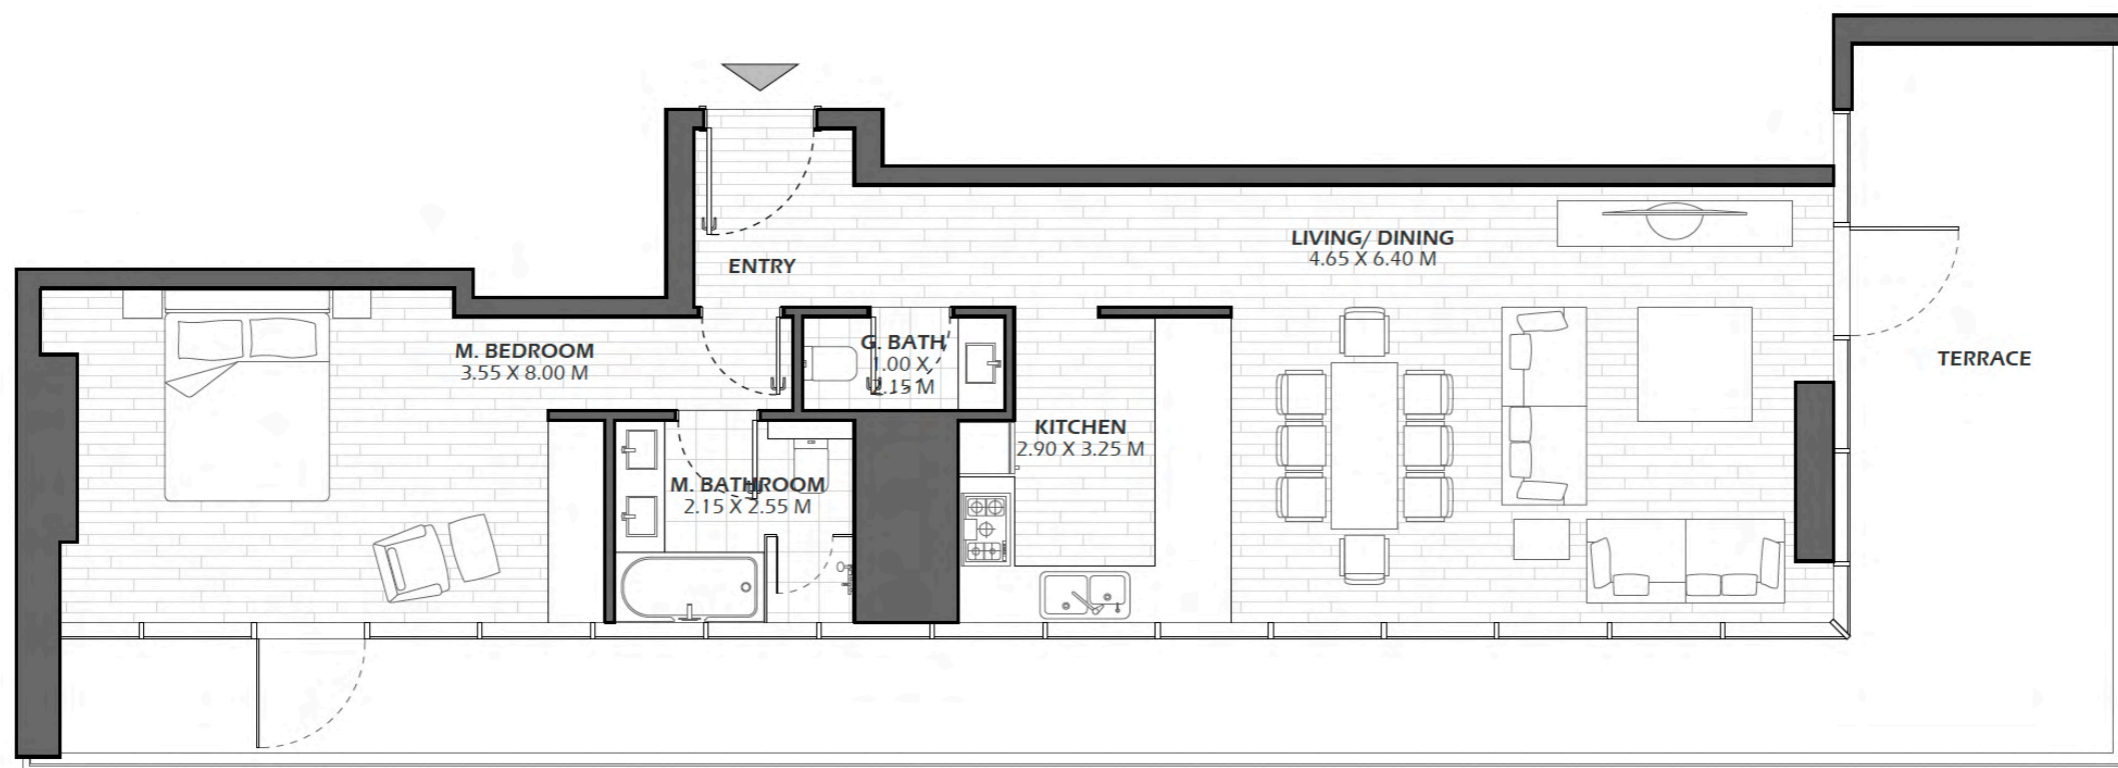

306

3 Bedrooms, 5 Bathrooms

Unit Area	192 Sqm	2066 Sq.Ft
Balcony Area	20 Sqm	216 Sq.Ft
Total Area	212 Sqm	2282 Sq.Ft

307

2 Bedrooms, 4 Bathrooms

Unit Area	126 Sqm	1357 Sq.Ft
Balcony Area	50 Sqm	539 Sq.Ft
Total Area	176 Sqm	1897 Sq.Ft