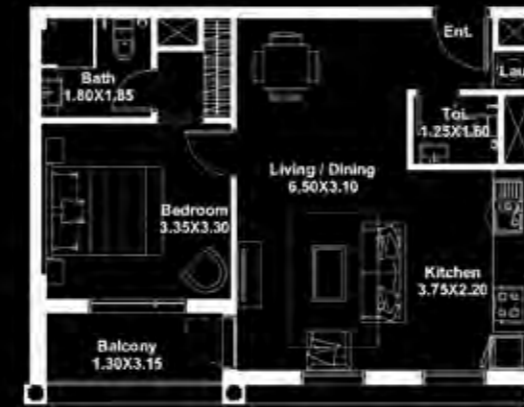

ST/H

TYPE	UNIT NO.	LEVEL	UNIT (SQ.FT.)	BALCONY (SQ.FT.)	TOTAL (SQ.FT.)	TOTAL COUNT (NO.)
ST/H	07 (BLDG 1 & 3)	1	496	236	732	2
	04 (BLDG 2)	1	496	236	732	1

DANIA 1 & 3

DANIA 2

DANIA 1, 2 & 3
ONE BEDROOM APARTMENT - TYPE A & F

1BR/A

1BR/F

TYPE	UNIT NO.	LEVEL	UNIT (SQ.FT.)	BALCONY (SQ.FT.)	TOTAL (SQ.FT.)	TOTAL COUNT (NO.)
1BR/A	04 & 07	2-8	666	53	719	42
1BR/F	04 (BLDG 1 & 3)	1	716	322	1,038	2
1BR/F	07 (BLDG 2)	1	716	322	1,038	1

DANIA 1,2 & 3

DANIA 1 & 3

DANIA 2

DANIA 1,2 & 3
ONE BEDROOM APARTMENT - TYPE B & C

1BR/B

1BR/C

TYPE	UNIT NO.	LEVEL	UNIT (SQ.FT.)	BALCONY (SQ.FT.)	TOTAL (SQ.FT.)	TOTAL COUNT (NO.)
1BR/B	01 & 10	1-8	605	51	656	48
1BR/B	05 & 06	2-8	593	51	644	42
1BR/C	03 & 08/10	1-16	576	50	626	80

DANIA 2 & 3

DANIA 2 & 3

DANIA 1,2 & 3

DANIA 1,2 & 3

DANIA 1, 2 & 3
ONE BEDROOM APARTMENT - TYPE D & E

1BR/D

1BR/E

TYPE	UNIT NO.	LEVEL	UNIT (SQ.FT.)	BALCONY (SQ.FT.)	TOTAL (SQ.FT.)	TOTAL COUNT (NO.)
1BR/D	02 & 09	1-8	610	54	664	48
1BR/E	05 & 06	1	644	317	961	6