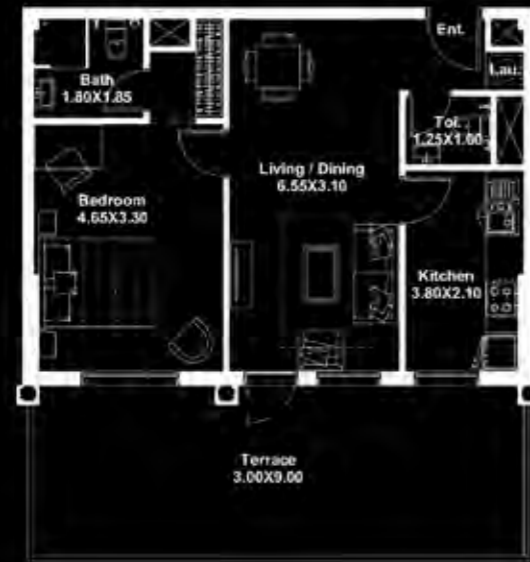

1BR/A

1BR/F

TYPE	UNIT NO.	LEVEL	UNIT (SQ.FT.)	BALCONY (SQ.FT.)	TOTAL (SQ.FT.)	TOTAL COUNT (NO.)
1BR/A	04 & 07	2-8	666	53	719	42
1BR/F	04 (BLDG 1 & 3)	1	716	322	1,038	2
1BR/F	07 (BLDG 2)	1	716	322	1,038	1

DANIA 1,2 & 3

DANIA 1 & 3

DANIA 2

DANIA 1,2 & 3
ONE BEDROOM APARTMENT - TYPE B & C

1BR/B

1BR/C

TYPE	UNIT NO.	LEVEL	UNIT (SQ.FT.)	BALCONY (SQ.FT.)	TOTAL (SQ.FT.)	TOTAL COUNT (NO.)
1BR/B	01 & 10	1-8	605	51	656	48
1BR/B	05 & 06	2-8	593	51	644	42
1BR/C	03 & 08/10	1-16	576	50	626	80

DANIA 2 & 3

DANIA 2 & 3

DANIA 1,2 & 3

DANIA 1,2 & 3

DANIA 1, 2 & 3
ONE BEDROOM APARTMENT - TYPE D & E

1BR/D

1BR/E

TYPE	UNIT NO.	LEVEL	UNIT (SQ.FT.)	BALCONY (SQ.FT.)	TOTAL (SQ.FT.)	TOTAL COUNT (NO.)
1BR/D	02 & 09	1-8	610	54	664	48
1BR/E	05 & 06	1	644	317	961	6

DANIA 1,2 & 3

DANIA 1,2 & 3

DANIA 4, 5 & 6
ONE BEDROOM APARTMENT - TYPE G

1BR/G

TYPE	UNIT NO.	LEVEL	UNIT (SQ.FT.)	BALCONY (SQ.FT.)	TOTAL (SQ.FT.)	TOTAL COUNT (NO.)
1BR/G	05, 10 & 17	2-4	677	95	772	9

DANIA 6