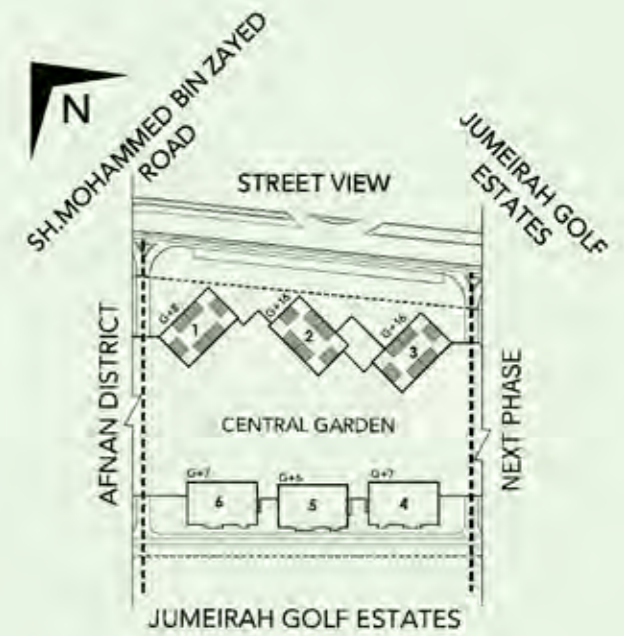

DANIA 1,2 & 3

DANIA 1 & 3

DANIA 2

DANIA 1,2 & 3
ONE BEDROOM APARTMENT - TYPE B & C

1BR/B

1BR/C

TYPE	UNIT NO.	LEVEL	UNIT (SQ.FT.)	BALCONY (SQ.FT.)	TOTAL (SQ.FT.)	TOTAL COUNT (NO.)
1BR/B	01 & 10	1-8	605	51	656	48
1BR/B	05 & 06	2-8	593	51	644	42
1BR/C	03 & 08/10	1-16	576	50	626	80