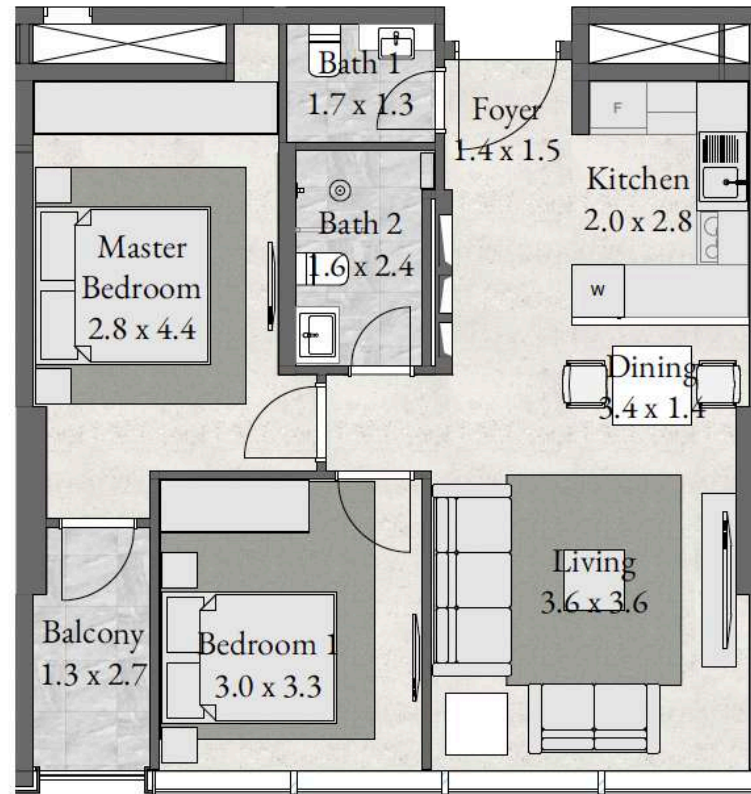

TYPICAL L16

Apartments Floorplans.

TYPE RBO - LEVEL 01-29

3 BEDROOM + BAL + MA

LEVEL 01-29

UNIT 116-1416
1,660 sqft

UNIT 1516-2916
1,633 sqft

TYPE RBO - LEVEL 01-29

2 BEDROOM + BAL + UT

LEVEL 01-29

UNIT 115-2915

880 sqft

TYPE RBO - LEVEL 01-29

2 BEDROOM + BALCONY

LEVEL 01-29

UNIT 114-2914

764 sqft

TYPE RBO - LEVEL 01-15 & 17-29

2 BEDROOM + BALCONY

LEVEL 01-15 & 17-29

UNIT 113-1513 & 1713-2913

768 sqft

TYPE RBO - LEVEL 01-15 & 17-29

2 BEDROOM + BALCONY

LEVEL 01-15 & 17-29

UNIT 112-1512 & 1712-2912

768 sqft

TYPE RBO - LEVEL 01-29

2 BEDROOM + BALCONY

LEVEL 01-29

UNIT 111-1511 & 1711-2911
764 sqft

Unit 1611
1104 sqft