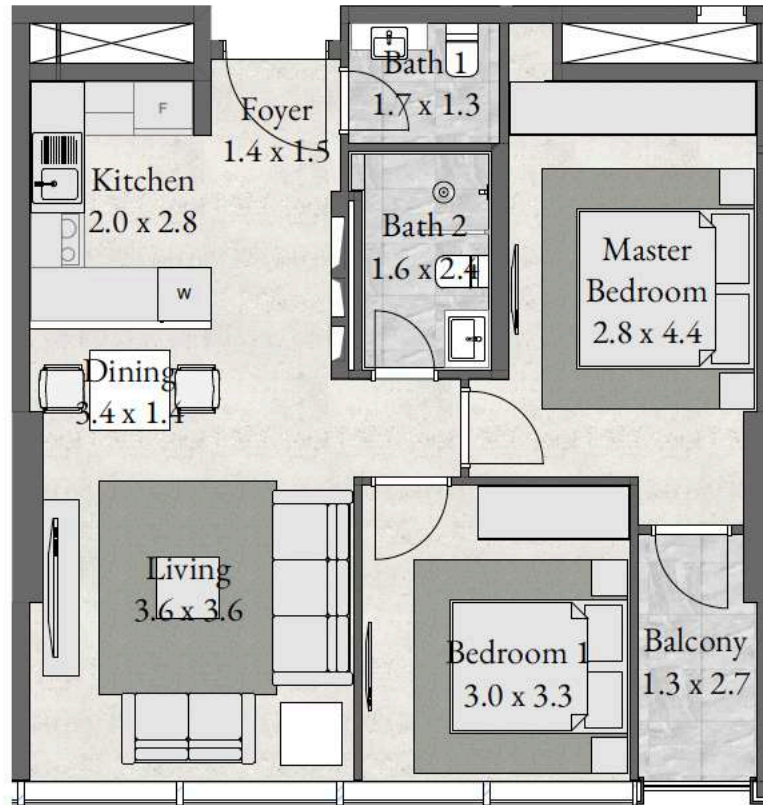

TYPICAL L16

Apartments Floorplans.

TYPE RBO - LEVEL 01-29

3 BEDROOM + BAL + MA

LEVEL 01-29

UNIT 116-1416
1,660 sqft

UNIT 1516-2916
1,633 sqft

TYPE RBO - LEVEL 01-29

2 BEDROOM + BAL + UT

LEVEL 01-29

UNIT 115-2915

880 sqft

TYPE RBO - LEVEL 01-29

2 BEDROOM + BALCONY

LEVEL 01-29

UNIT 114-2914

764 sqft

TYPE RBO - LEVEL 01-15 & 17-29

2 BEDROOM + BALCONY

LEVEL 01-15 & 17-29

UNIT 113-1513 & 1713-2913

768 sqft

TYPE RBO - LEVEL 01-15 & 17-29

2 BEDROOM + BALCONY

LEVEL 01-15 & 17-29

UNIT 112-1512 & 1712-2912

768 sqft

TYPE RBO - LEVEL 01-29

2 BEDROOM + BALCONY

LEVEL 01-29

UNIT 111-1511 & 1711-2911
764 sqft

Unit 1611
1104 sqft