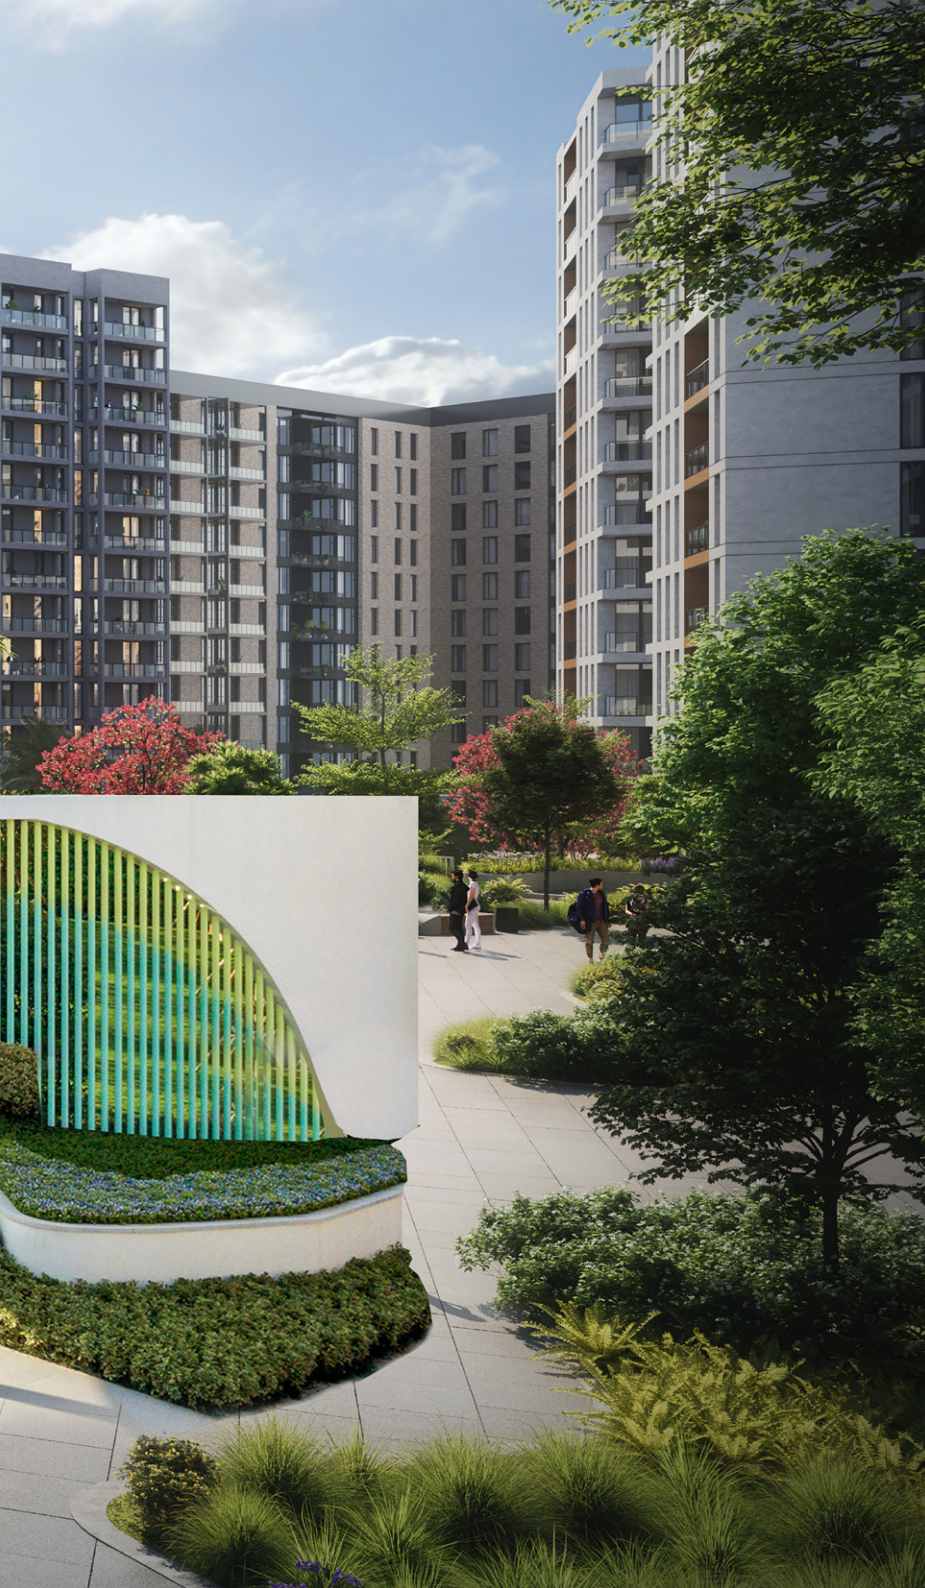

KIDS PLAY AREA

A fun and secure space where children can play and create lasting memories.

منطقة مخصصة لألعاب الأطفال

مساحة آمنة وممتعة تتيح للأطفال اللعب والاستمتاع لذكريات لا تنسى.

OUTDOOR GYMS

Open-air fitness areas equipped for a variety of exercises and workouts.

مناطق تدريب رياضية خارجية

مساحات للياقة البدنية في الهواء الطلق مجهزة لمجموعة متنوعة من التمارين والتدريبات.

SAND PLAY

An exciting outdoor space where children can dig, build, and explore in the sand.

مساحة اللعب بالرمال

مساحة خارجية ممتعة للأطفال للبناء والاستشكاف.

CLIMBING

A designated space specifically designed for climbing, combining exercise with enjoyment.

منطقة التسلق

مساحة مصممة خصيصًا للتسلق، تجمع بين المتعة والتمرين.

EXERCISE ZONE

A designated space for diverse workouts and fitness routines to suit various fitness needs.

منطقة الأنشطة الرياضية

مساحة مخصصة لتوفير مجموعة متنوعة من التدريبات واللياقة البدنية، تلبى مختلف احتياجات المتمرنين.