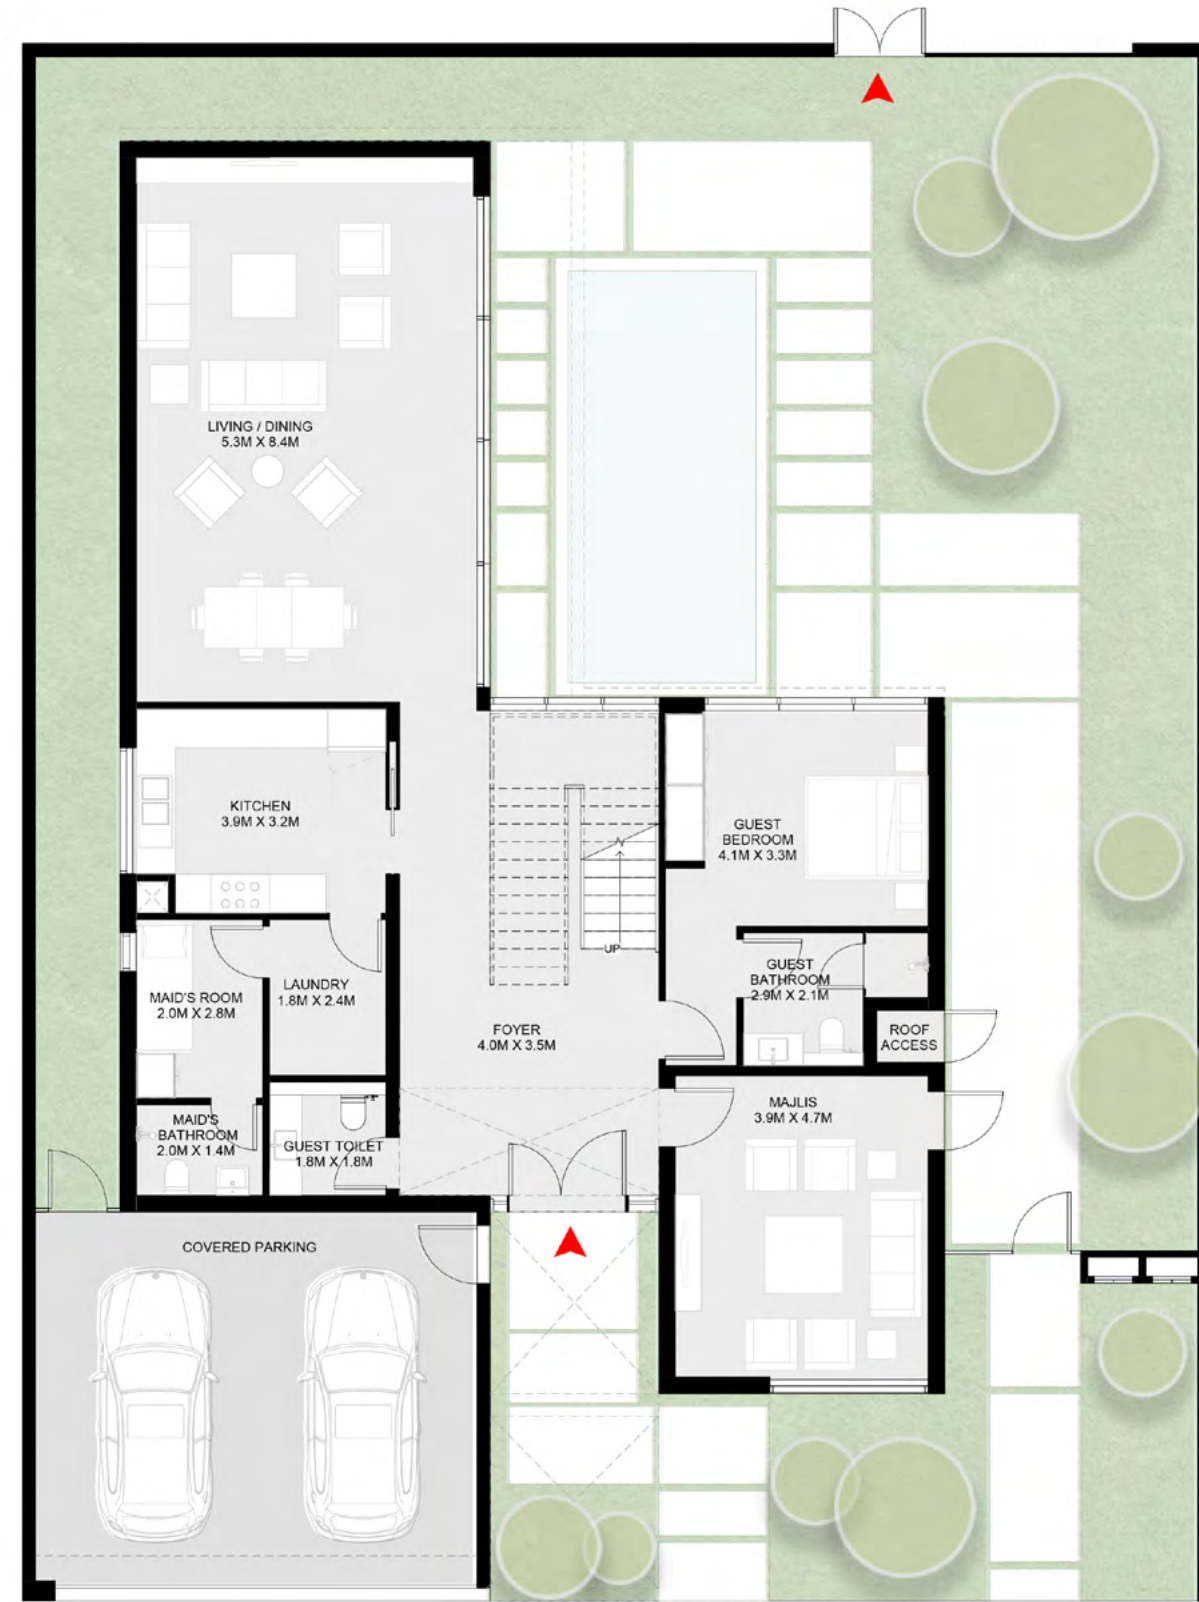

الطابق الأرضي: 1,896 قدم مربع

الطابق الأول: 1,644 قدم مربع

الإجمالي: 3,540 قدم مربع

First Floor

4 Bedroom Sequoia Villa – 1 B

Ground Floor: 1,896 sq. ft.
First Floor: 1,644 sq. ft.
Total: 3,540 sq. ft.

Ground Floor

فيلا سيكويا من 4 غرف نوم – 1 B

الطابق الأرضي: 1,896 قدم مربع
الطابق الأول: 1,644 قدم مربع
الإجمالي: 3,540 قدم مربع

First Floor

4 Bedroom Sequoia Villa – 2 A

Ground Floor: 2,223 sq. ft.
First Floor: 1,922 sq. ft.
Total: 4,145 sq. ft.

Ground Floor

الطابق الأرضي: 2,223 قدم مربع
الطابق الأول: 1,922 قدم مربع
الإجمالي: 4,145 قدم مربع

فيلا سيكويا من 4 غرف نوم – 2 A

First Floor

4 Bedroom Sequoia Villa – 2 B

Ground Floor: 2,223 sq. ft.
First Floor: 1,922 sq. ft.
Total: 4,145 sq. ft.

Ground Floor

الطابق الأرضي: 2,223 قدم مربع
الطابق الأول: 1,922 قدم مربع
الإجمالي: 4,145 قدم مربع

فيلا سيكويا من 4 غرف نوم – 2 B

First Floor

5 Bedroom Sequoia Forest Signature Villa - A

Ground Floor: 2,839 sq. ft.
 First Floor: 2,371 sq. ft.
 Second Floor: 1,264 sq. ft.
Total: 6,474 sq. ft.