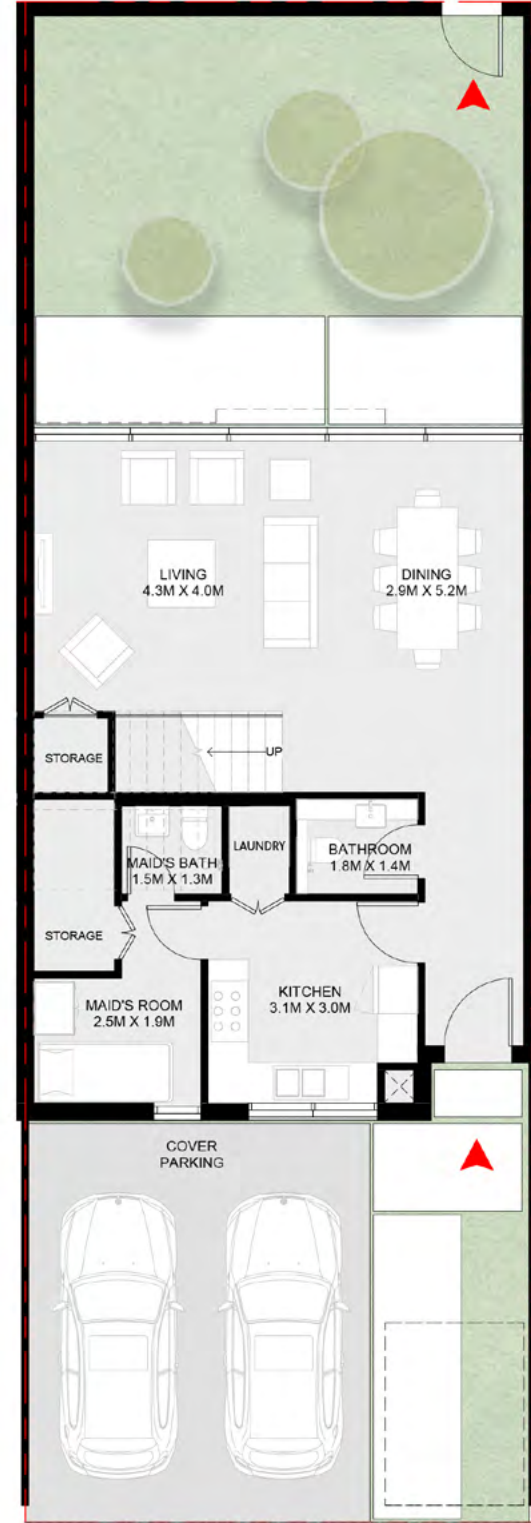

First Floor

منزل سيكويا الريفي من غرفتي نوم

2 Bedroom Sequoia Townhouse - B

Ground Floor: 1,085 sq. ft.

First Floor: 880 sq. ft.

Total: 1,965 sq. ft.

Ground Floor

الطابق الأرضي: 1,085 قدم مربع

الطابق الأول: 880 قدم مربع

الإجمالي: 1,965 قدم مربع

First Floor

منزل سيكويا الريفي من غرفتي نوم

3 Bedroom Sequoia Townhouse - A

Ground Floor: 1,264 sq. ft.
First Floor: 1,084 sq. ft.
Total: 2,348 sq. ft.

Ground Floor

الطابق الأرضي: 1,264 قدم مربع
الطابق الأول: 1,084 قدم مربع
الإجمالي: 2,348 قدم مربع

منزل سيكويا الريفي A - من 3 غرف نوم

First Floor

3 Bedroom Sequoia Townhouse - B

Ground Floor: 1,264 sq. ft.
First Floor: 1,084 sq. ft.
Total: 2,348 sq. ft.

Ground Floor

الطابق الأرضي: 1,264 قدم مربع
الطابق الأول: 1,084 قدم مربع
الإجمالي: 2,348 قدم مربع

منزل سيكويا الريفي من 3 غرف نوم - B

First Floor

3 Bedroom Sequoia Corner/End Townhouse - A

Ground Floor: 1,280 sq. ft.