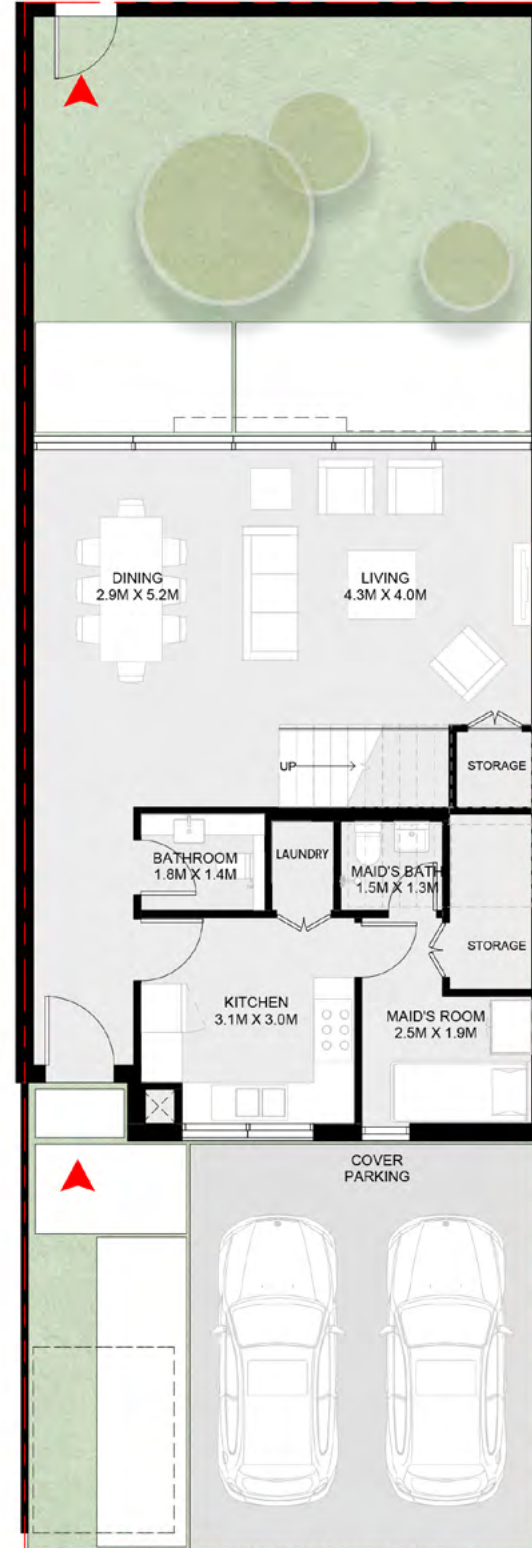

الطابق الأول: 880 قدم مربع

الإجمالي: 1,965 قدم مربع

First Floor

منزل سيكويا الريفي من غرفتي نوم

3 Bedroom Sequoia Townhouse - A

Ground Floor: 1,264 sq. ft.
First Floor: 1,084 sq. ft.
Total: 2,348 sq. ft.

Ground Floor

الطابق الأرضي: 1,264 قدم مربع
الطابق الأول: 1,084 قدم مربع
الإجمالي: 2,348 قدم مربع

منزل سيكويا الريفي A - من 3 غرف نوم

First Floor

3 Bedroom Sequoia Townhouse - B

Ground Floor: 1,264 sq. ft.
First Floor: 1,084 sq. ft.
Total: 2,348 sq. ft.

Ground Floor

الطابق الأرضي: 1,264 قدم مربع
الطابق الأول: 1,084 قدم مربع
الإجمالي: 2,348 قدم مربع

منزل سيكويا الريفي من 3 غرف نوم - B

First Floor

3 Bedroom Sequoia Corner/End Townhouse - A

Ground Floor: 1,280 sq. ft.

First Floor: 1,069 sq. ft.

Total: 2,349 sq. ft.

Ground Floor

الطابق الأرضي: 1,280 قدم مربع

الطابق الأول: 1,069 قدم مربع

الإجمالي: 2,349 قدم مربع

منزل سيكويا الريفى بواجهتين من 3 غرف نوم - A

First Floor