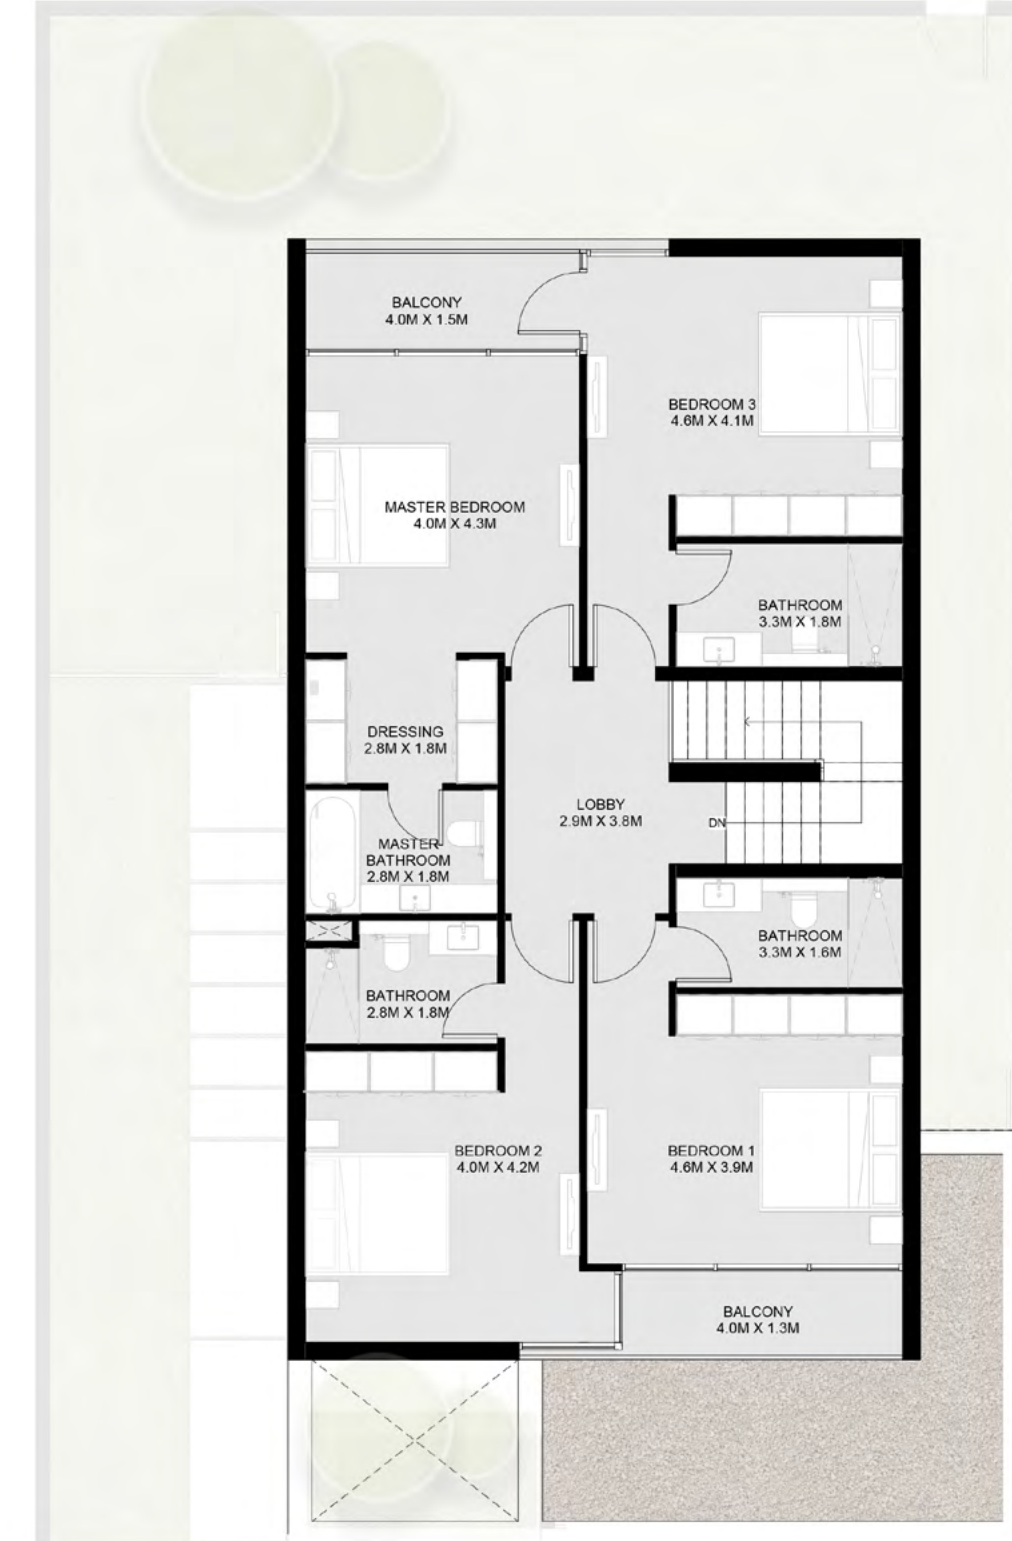

منزل سيكويا الريفية بواجهتين من 4 غرف نوم - A

First Floor

4 Bedroom Sequoia Corner/End Townhouse - B

Ground Floor: 1,668 sq. ft.
First Floor: 1,488 sq. ft.
Total: 3,156 sq. ft.

Ground Floor

الطابق الأرضي: 1,668 قدم مربع
الطابق الأول: 1,488 قدم مربع
الإجمالي: 3,156 قدم مربع

منزل سيكويا الريفية بواجهتين من 4 غرف نوم - B

First Floor

4 Bedroom Sequoia Villa – 1 A

Ground Floor: 1,896 sq. ft.

First Floor: 1,644 sq. ft.

Total: 3,540 sq. ft.

Ground Floor

فيلا سيكويا من 4 غرف نوم – 1 A

الطابق الأرضي: 1,896 قدم مربع

الطابق الأول: 1,644 قدم مربع

الإجمالي: 3,540 قدم مربع

First Floor

4 Bedroom Sequoia Villa – 1 B

Ground Floor: 1,896 sq. ft.
First Floor: 1,644 sq. ft.
Total: 3,540 sq. ft.

Ground Floor

فيلا سيكويا من 4 غرف نوم – 1 B

الطابق الأرضي: 1,896 قدم مربع
الطابق الأول: 1,644 قدم مربع
الإجمالي: 3,540 قدم مربع

First Floor

4 Bedroom Sequoia Villa – 2 A

Ground Floor: 2,223 sq. ft.
First Floor: 1,922 sq. ft.
Total: 4,145 sq. ft.