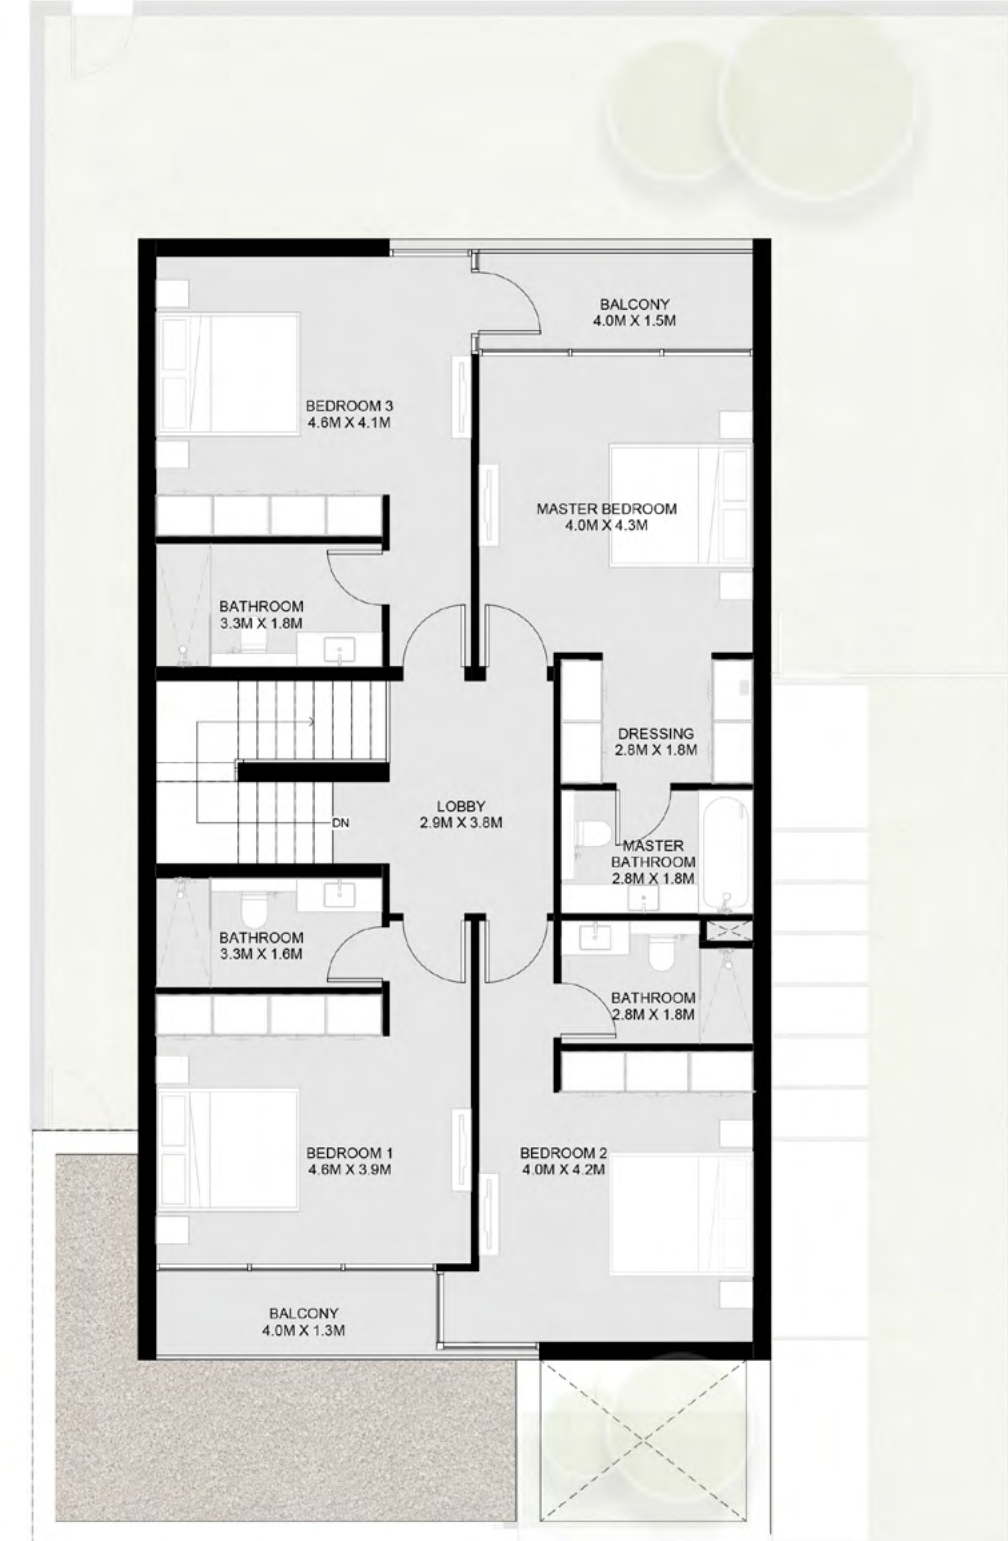

منزل سيكويا الريفية بواجهتين من 4 غرف نوم - B

First Floor

4 Bedroom Sequoia Villa – 1 A

Ground Floor: 1,896 sq. ft.

First Floor: 1,644 sq. ft.

Total: 3,540 sq. ft.

Ground Floor

فيلا سيكويا من 4 غرف نوم – 1 A

الطابق الأرضي: 1,896 قدم مربع

الطابق الأول: 1,644 قدم مربع

الإجمالي: 3,540 قدم مربع

First Floor

4 Bedroom Sequoia Villa – 1 B

Ground Floor: 1,896 sq. ft.
First Floor: 1,644 sq. ft.
Total: 3,540 sq. ft.

Ground Floor

فيلا سيكويا من 4 غرف نوم – 1 B

الطابق الأرضي: 1,896 قدم مربع
الطابق الأول: 1,644 قدم مربع
الإجمالي: 3,540 قدم مربع

First Floor

4 Bedroom Sequoia Villa – 2 A

Ground Floor: 2,223 sq. ft.
First Floor: 1,922 sq. ft.
Total: 4,145 sq. ft.

Ground Floor

الطابق الأرضي: 2,223 قدم مربع
الطابق الأول: 1,922 قدم مربع
الإجمالي: 4,145 قدم مربع

فيلا سيكويا من 4 غرف نوم – 2 A

First Floor

4 Bedroom Sequoia Villa – 2 B

Ground Floor: 2,223 sq. ft.
First Floor: 1,922 sq. ft.
Total: 4,145 sq. ft.