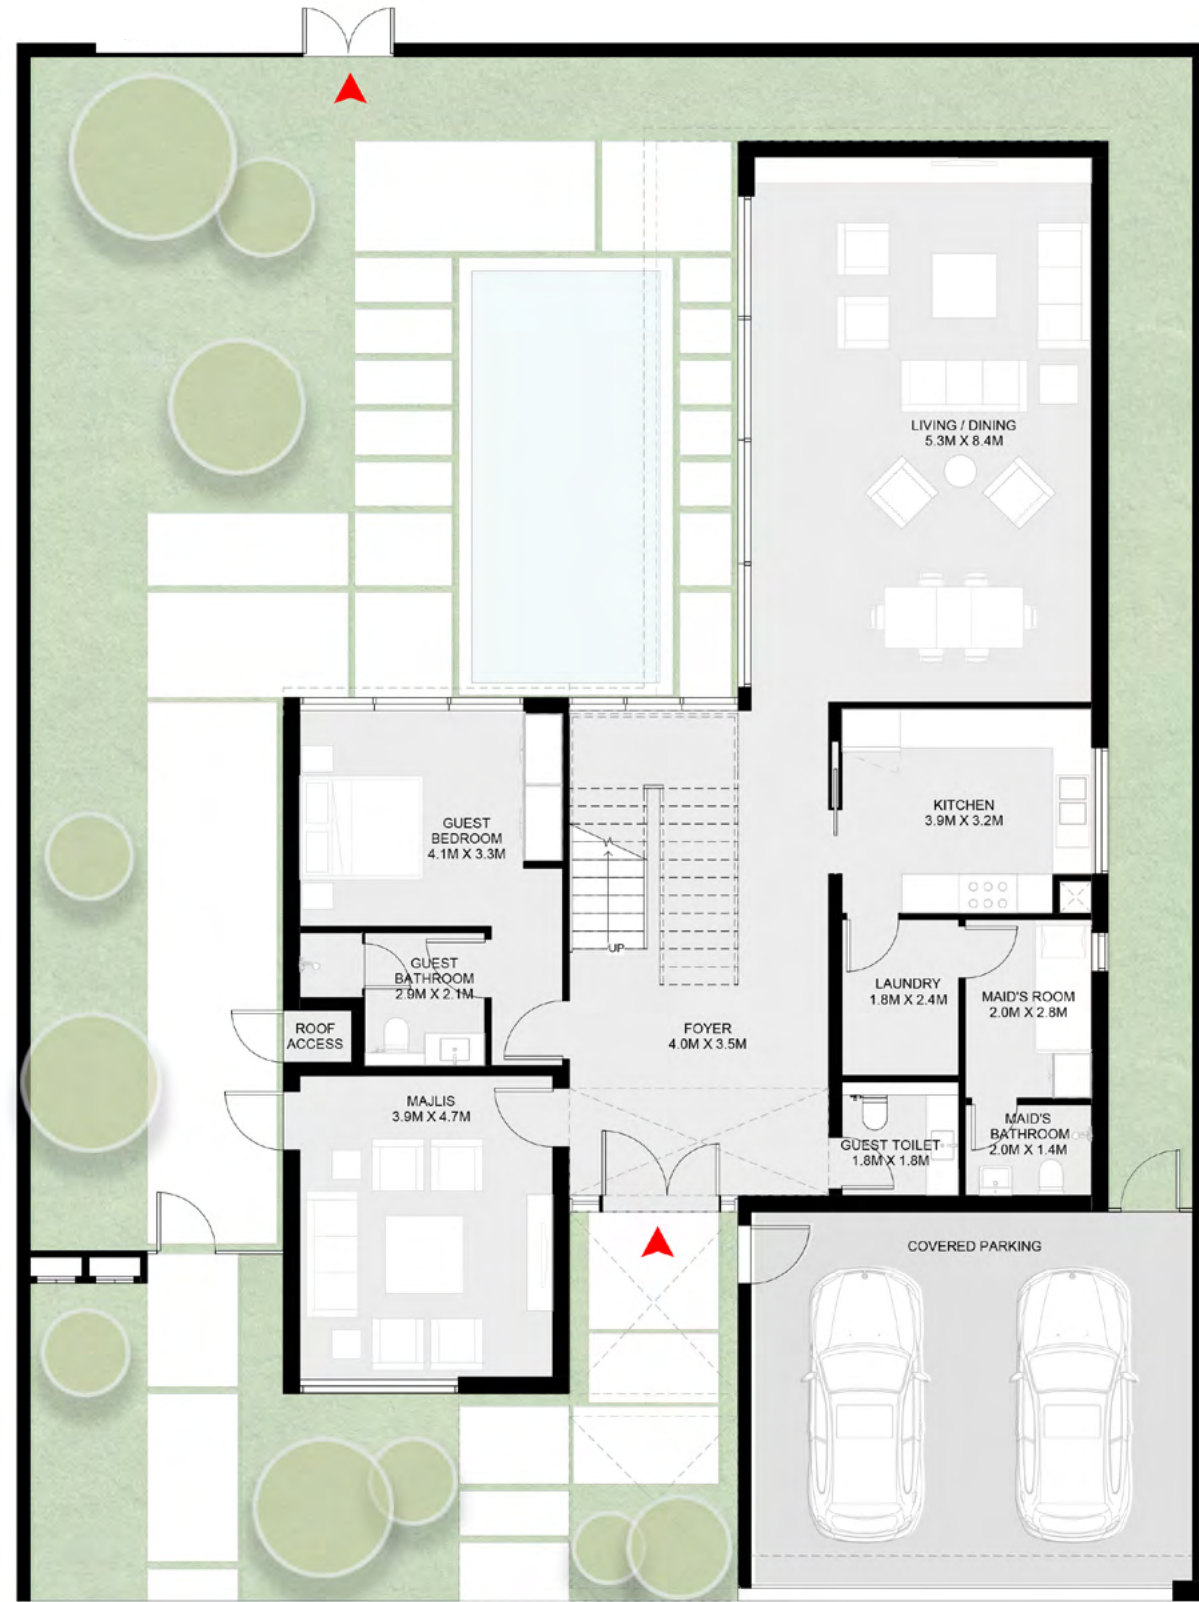

فيلا سيكويا من 4 غرف نوم – 1 B

الطابق الأرضي: 1,896 قدم مربع
الطابق الأول: 1,644 قدم مربع
الإجمالي: 3,540 قدم مربع

First Floor

4 Bedroom Sequoia Villa – 2 A

Ground Floor: 2,223 sq. ft.
First Floor: 1,922 sq. ft.
Total: 4,145 sq. ft.

Ground Floor

الطابق الأرضي: 2,223 قدم مربع
الطابق الأول: 1,922 قدم مربع
الإجمالي: 4,145 قدم مربع

فيلا سيكويا من 4 غرف نوم – 2 A

First Floor

4 Bedroom Sequoia Villa – 2 B

Ground Floor: 2,223 sq. ft.
First Floor: 1,922 sq. ft.
Total: 4,145 sq. ft.

Ground Floor

الطابق الأرضي: 2,223 قدم مربع
الطابق الأول: 1,922 قدم مربع
الإجمالي: 4,145 قدم مربع

فيلا سيكويا من 4 غرف نوم – 2 B

First Floor

5 Bedroom Sequoia Forest Signature Villa - A

Ground Floor: 2,839 sq. ft.
 First Floor: 2,371 sq. ft.
 Second Floor: 1,264 sq. ft.
Total: 6,474 sq. ft.

Ground Floor

الطابق الأرضي: 2,839 قدم مربع
 الطابق الأول: 2,371 قدم مربع
 الطابق الثاني: 1,264 قدم مربع
الإجمالي: 6,474 قدم مربع

فيلا سيكويا فوربيست الفاخرة من 5 غرف نوم - A

First Floor

5 Bedroom Sequoia Forest Signature Villa - B