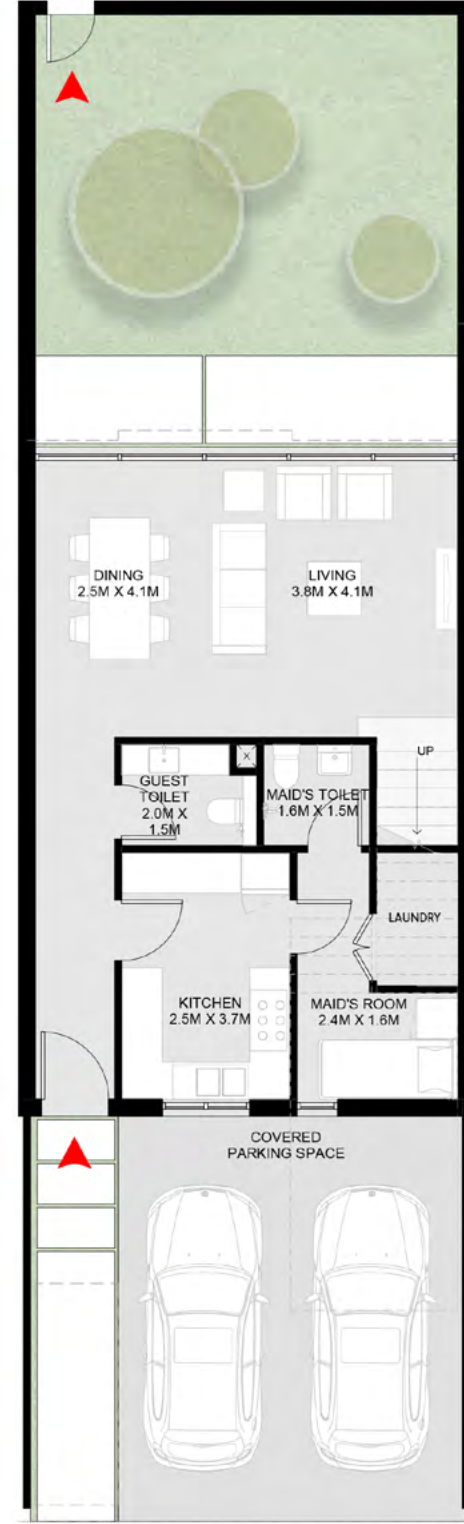

2 Bedroom Sequoia Townhouse - A

Ground Floor: 1,085 sq. ft.

First Floor: 880 sq. ft.

Total: 1,965 sq. ft.

Ground Floor

الطابق الأرضي: 1,085 قدم مربع

الطابق الأول: 880 قدم مربع

الإجمالي: 1,965 قدم مربع

First Floor

منزل سيكويا الريفي من غرفتي نوم

2 Bedroom Sequoia Townhouse - B

Ground Floor: 1,085 sq. ft.

First Floor: 880 sq. ft.

Total: 1,965 sq. ft.

Ground Floor

الطابق الأرضي: 1,085 قدم مربع

الطابق الأول: 880 قدم مربع

الإجمالي: 1,965 قدم مربع

First Floor

منزل سيكويا الريفي من غرفتي نوم

3 Bedroom Sequoia Townhouse - A

Ground Floor: 1,264 sq. ft.
First Floor: 1,084 sq. ft.
Total: 2,348 sq. ft.

Ground Floor

الطابق الأرضي: 1,264 قدم مربع
الطابق الأول: 1,084 قدم مربع
الإجمالي: 2,348 قدم مربع

منزل سيكويا الريفي A - من 3 غرف نوم

First Floor

3 Bedroom Sequoia Townhouse - B

Ground Floor: 1,264 sq. ft.
First Floor: 1,084 sq. ft.
Total: 2,348 sq. ft.