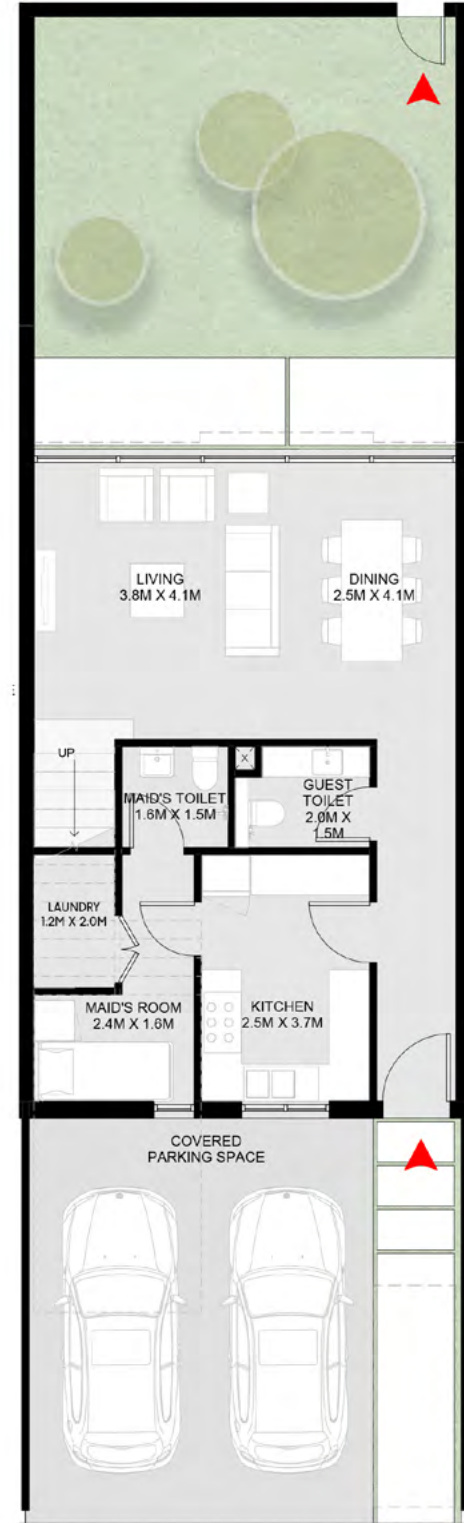

2 Bedroom Sequoia Townhouse - A

Ground Floor: 1,085 sq. ft.

First Floor: 880 sq. ft.

Total: 1,965 sq. ft.

Ground Floor

الطابق الأرضي: 1,085 قدم مربع

الطابق الأول: 880 قدم مربع

الإجمالي: 1,965 قدم مربع

First Floor

منزل سيكويا الريفي من غرفتي نوم

2 Bedroom Sequoia Townhouse - B

Ground Floor: 1,085 sq. ft.

First Floor: 880 sq. ft.

Total: 1,965 sq. ft.

Ground Floor

الطابق الأرضي: 1,085 قدم مربع