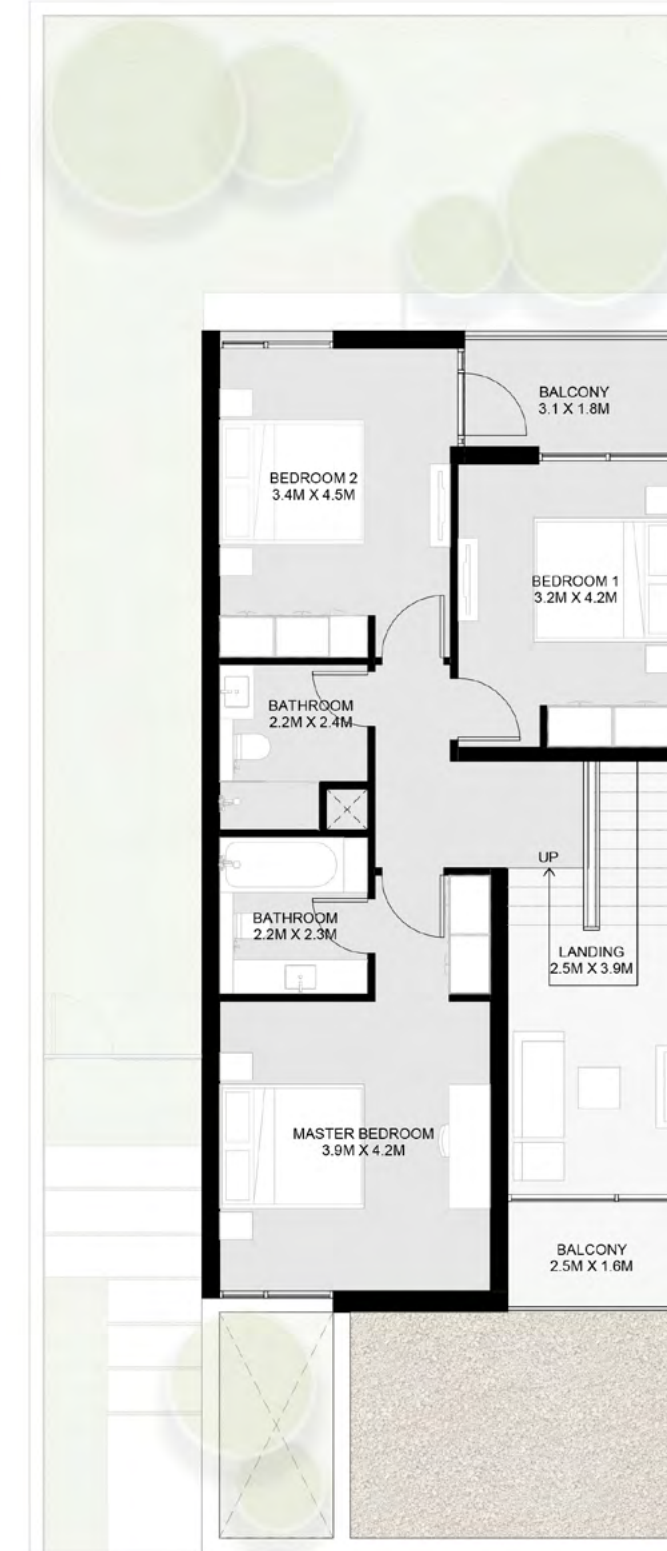

الطابق الأرضي: 1,264 قدم مربع
الطابق الأول: 1,084 قدم مربع
الإجمالي: 2,348 قدم مربع

منزل سيكويا الريفي A - من 3 غرف نوم

First Floor

3 Bedroom Sequoia Townhouse - B

Ground Floor: 1,264 sq. ft.
First Floor: 1,084 sq. ft.
Total: 2,348 sq. ft.

Ground Floor

الطابق الأرضي: 1,264 قدم مربع
الطابق الأول: 1,084 قدم مربع
الإجمالي: 2,348 قدم مربع

منزل سيكويا الريفي من 3 غرف نوم - B

First Floor

3 Bedroom Sequoia Corner/End Townhouse - A

Ground Floor: 1,280 sq. ft.

First Floor: 1,069 sq. ft.

Total: 2,349 sq. ft.

Ground Floor

الطابق الأرضي: 1,280 قدم مربع

الطابق الأول: 1,069 قدم مربع

الإجمالي: 2,349 قدم مربع

منزل سيكويا الريفى بواجهتين من 3 غرف نوم - A

First Floor

3 Bedroom Sequoia Corner/End Townhouse - B

Ground Floor: 1,280 sq. ft.
First Floor: 1,069 sq. ft.
Total: 2,349 sq. ft.

Ground Floor

الطابق الأرضي: 1,280 قدم مربع
الطابق الأول: 1,069 قدم مربع
الإجمالي: 2,349 قدم مربع