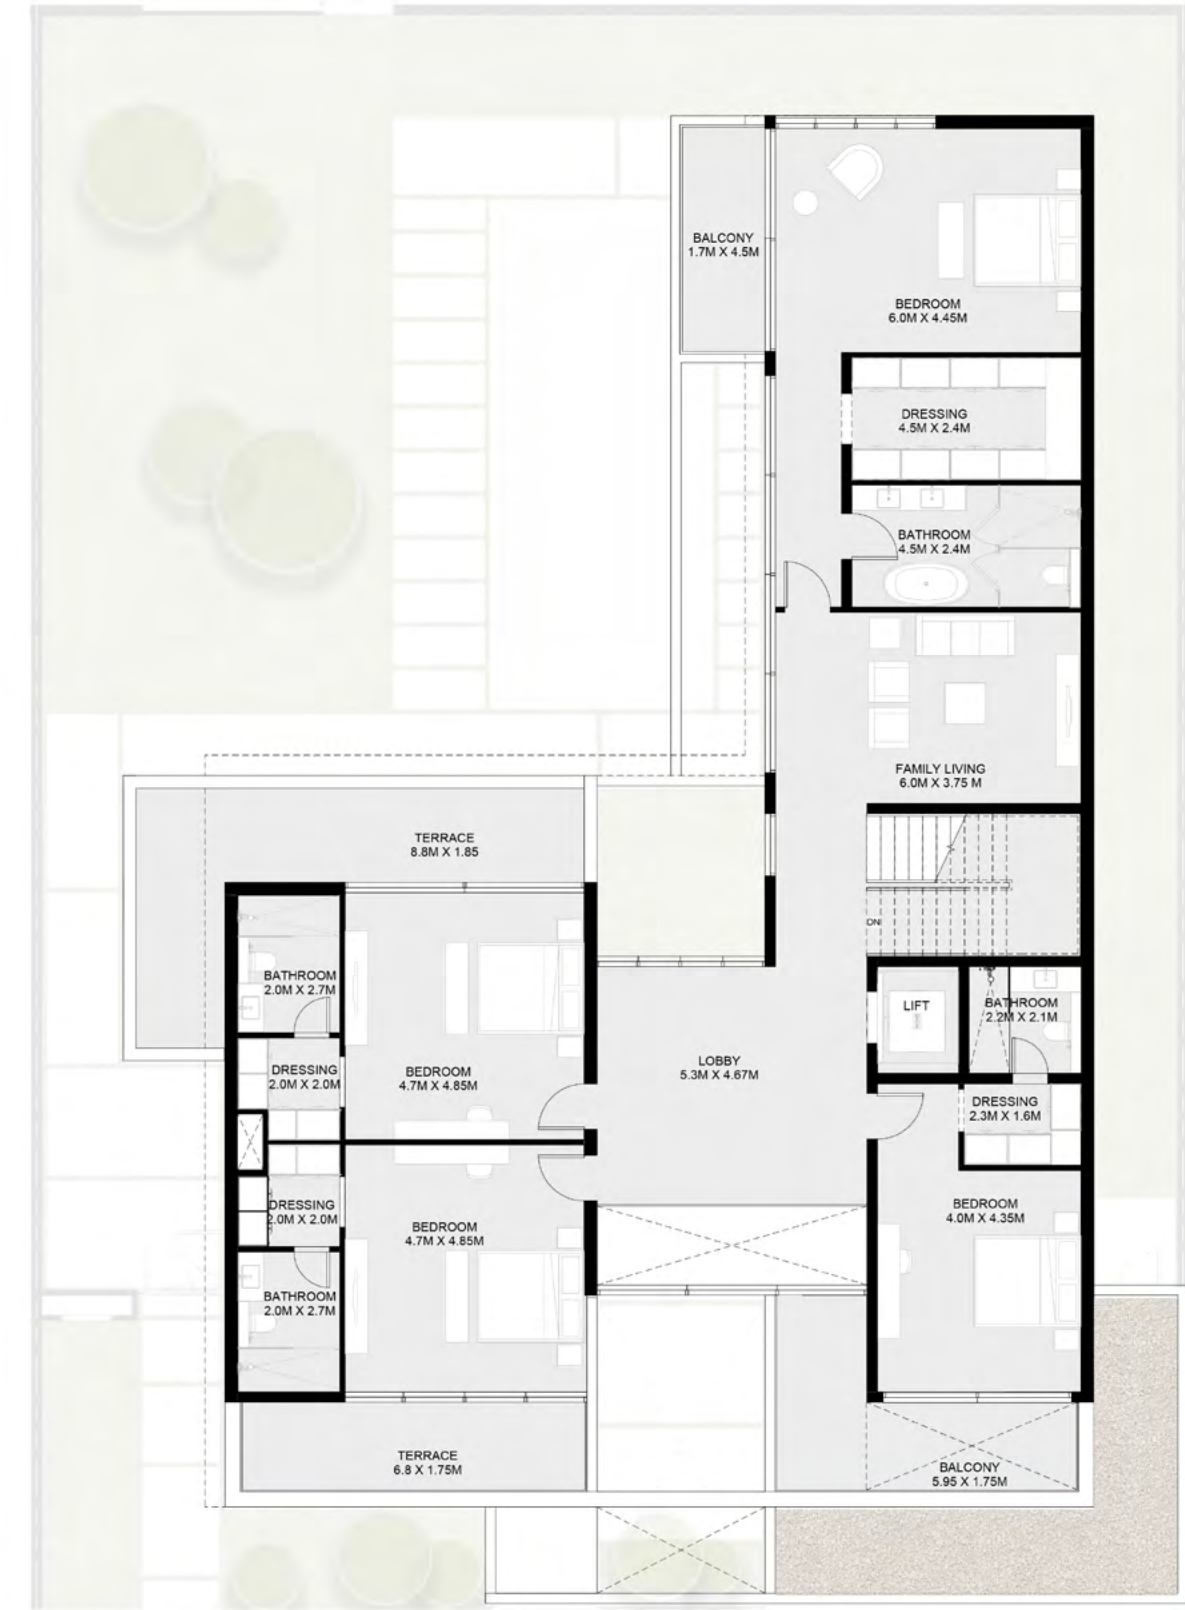

فيلا سيكويا فوربيست الفاخرة من 5 غرف نوم - B

First Floor

6 Bedroom Sequoia Forest Signature Villa - A

Ground Floor: 3,804 sq. ft.
 First Floor: 3,249 sq. ft.
 Second Floor: 1,776 sq. ft.
Total: 8,829 sq. ft.

Ground Floor

الطابق الأرضي: 3,804 قدم مربع
 الطابق الأول: 3,249 قدم مربع
 الطابق الثاني: 1,776 قدم مربع
الإجمالي: 8,829 قدم مربع

فيلا سيكويا فوربيست الفاخرة من 6 غرف نوم - A

First Floor

6 Bedroom Sequoia Forest Signature Villa - B

Ground Floor: 3,804 sq. ft.
 First Floor: 3,249 sq. ft.
 Second Floor: 1,776 sq. ft.
Total: 8,829 sq. ft.

Ground Floor

الطابق الأرضي: 3,804 قدم مربع
 الطابق الأول: 3,249 قدم مربع
 الطابق الثاني: 1,776 قدم مربع
الإجمالي: 8,829 قدم مربع

فيلا سيكويا فوربيست الفاخرة من 6 غرف نوم - B

First Floor