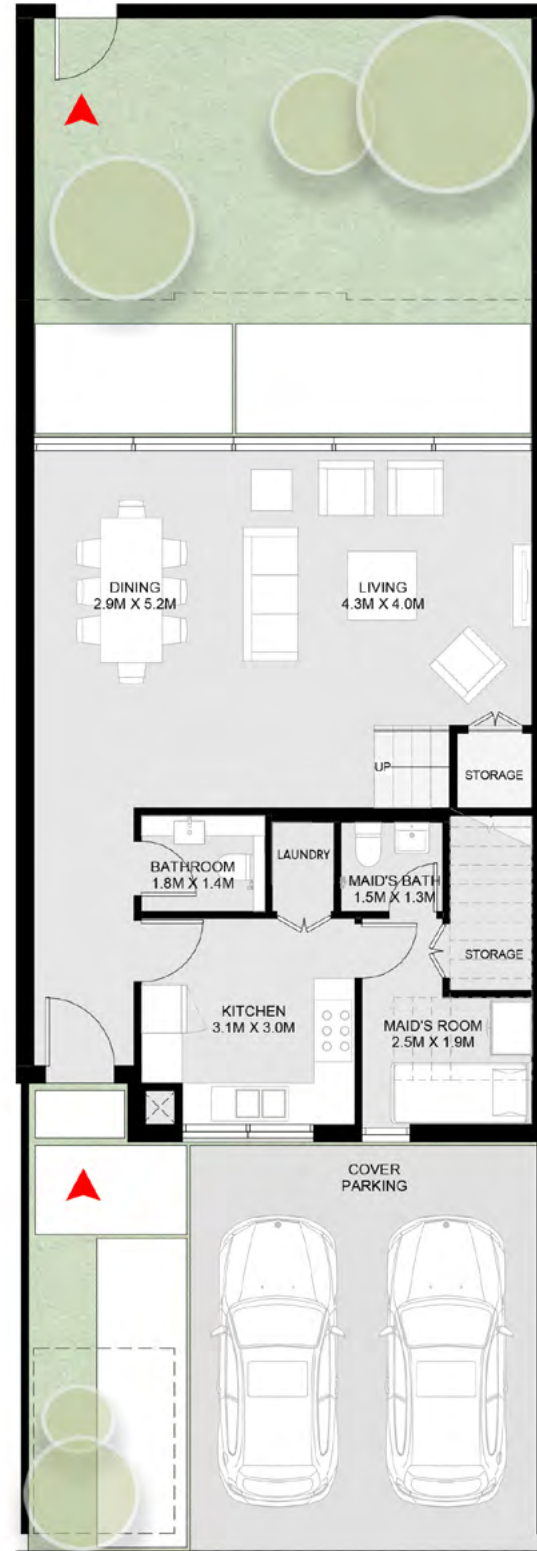

First Floor: 1,069 sq. ft.

Total: 2,349 sq. ft.

Ground Floor

الطابق الأرضي: 1,280 قدم مربع

الطابق الأول: 1,069 قدم مربع

الإجمالي: 2,349 قدم مربع

منزل سيكويا الريفى بواجهتين من 3 غرف نوم - A

First Floor

3 Bedroom Sequoia Corner/End Townhouse - B

Ground Floor: 1,280 sq. ft.
First Floor: 1,069 sq. ft.
Total: 2,349 sq. ft.

Ground Floor

الطابق الأرضي: 1,280 قدم مربع
الطابق الأول: 1,069 قدم مربع
الإجمالي: 2,349 قدم مربع

منزل سيكويا الريفي بواجهتين من 3 غرف نوم - B

First Floor

4 Bedroom Sequoia Townhouse - A

Ground Floor: 1,418 sq. ft.
First Floor: 1,243 sq. ft.
Total: 2,661 sq. ft.

Ground Floor

الطابق الأرضي: 1,418 قدم مربع
الطابق الأول: 1,243 قدم مربع
الإجمالي: 2,661 قدم مربع

منزل سيكويا الريفي A - من 4 غرف نوم

First Floor

4 Bedroom Sequoia Townhouse - B

Ground Floor: 1,418 sq. ft.
First Floor: 1,243 sq. ft.
Total: 2,661 sq. ft.

Ground Floor

الطابق الأرضي: 1,418 قدم مربع
الطابق الأول: 1,243 قدم مربع
الإجمالي: 2,661 قدم مربع