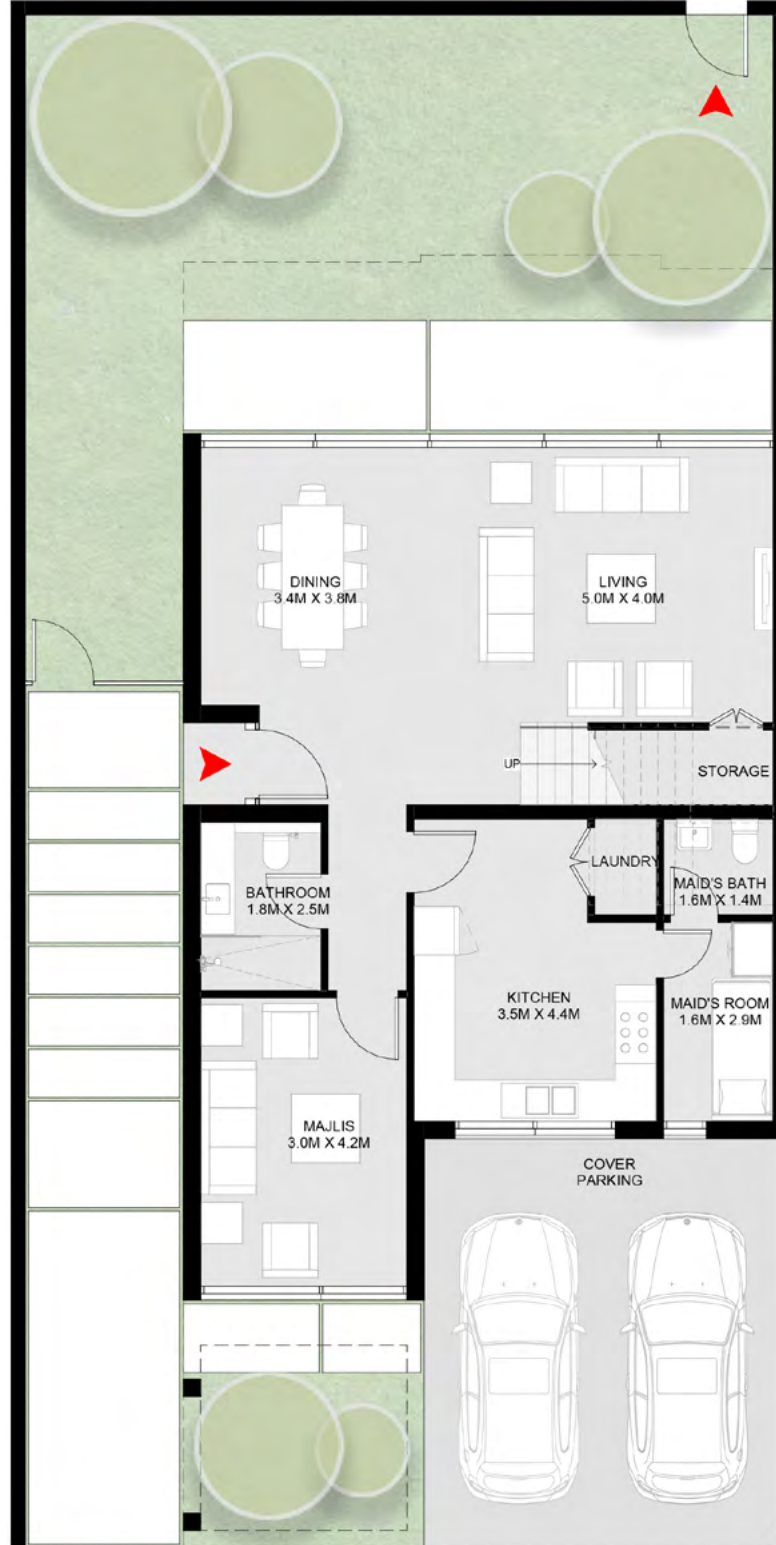

منزل سيكويا الريفي بواجهتين من 3 غرف نوم - B

First Floor

4 Bedroom Sequoia Townhouse - A

Ground Floor: 1,418 sq. ft.
First Floor: 1,243 sq. ft.
Total: 2,661 sq. ft.

Ground Floor

الطابق الأرضي: 1,418 قدم مربع
الطابق الأول: 1,243 قدم مربع
الإجمالي: 2,661 قدم مربع

منزل سيكويا الريفي A - من 4 غرف نوم

First Floor

4 Bedroom Sequoia Townhouse - B

Ground Floor: 1,418 sq. ft.
First Floor: 1,243 sq. ft.
Total: 2,661 sq. ft.

Ground Floor

الطابق الأرضي: 1,418 قدم مربع
الطابق الأول: 1,243 قدم مربع
الإجمالي: 2,661 قدم مربع

منزل سيكويا الريفي من 4 غرف نوم - B

First Floor

4 Bedroom Sequoia Corner/End Townhouse - A

Ground Floor: 1,668 sq. ft.
First Floor: 1,488 sq. ft.
Total: 3,156 sq. ft.

Ground Floor

الطابق الأرضي: 1,668 قدم مربع
الطابق الأول: 1,488 قدم مربع
الإجمالي: 3,156 قدم مربع

منزل سيكويا الريفية بواجهتين من 4 غرف نوم - A

First Floor

4 Bedroom Sequoia Corner/End Townhouse - B

Ground Floor: 1,668 sq. ft.
First Floor: 1,488 sq. ft.
Total: 3,156 sq. ft.

Ground Floor

الطابق الأرضي: 1,668 قدم مربع
الطابق الأول: 1,488 قدم مربع
الإجمالي: 3,156 قدم مربع