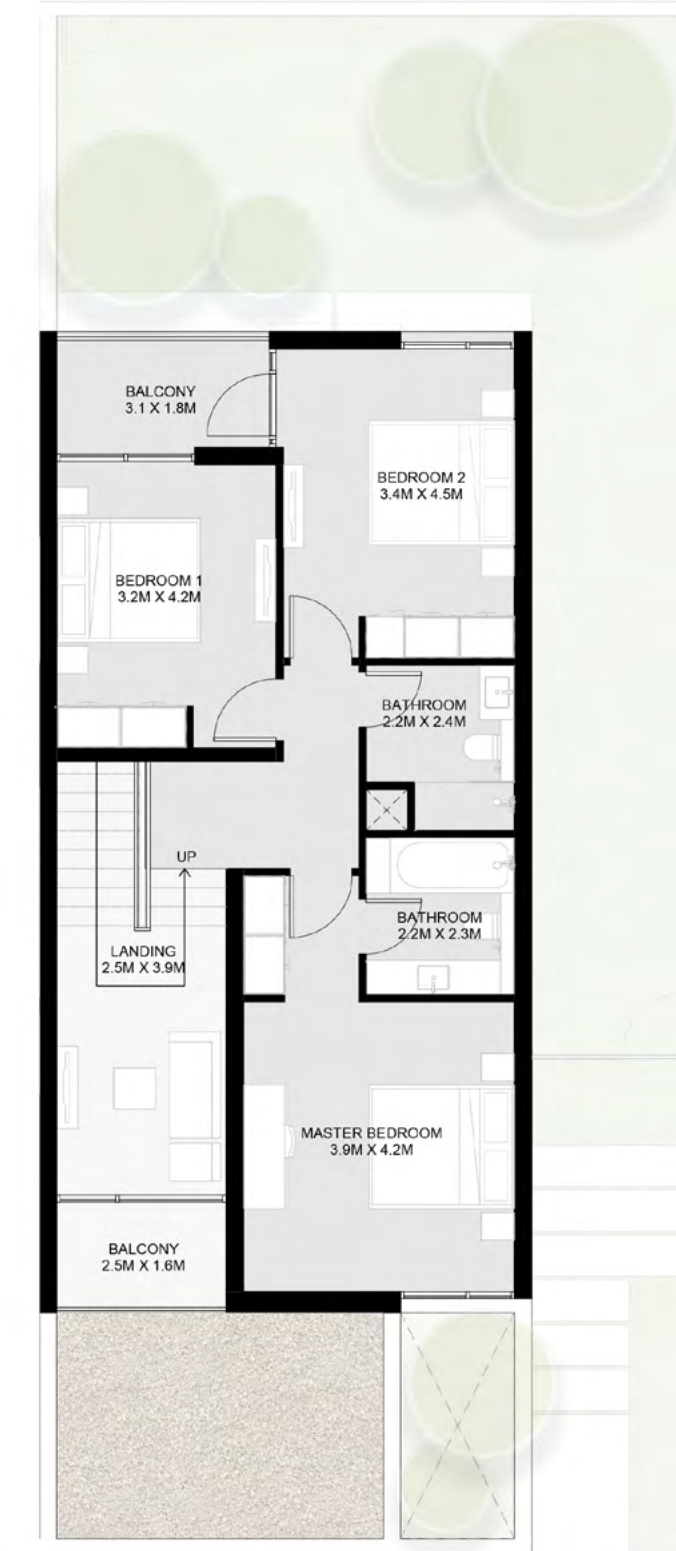

Ground Floor

الطابق الأرضي: 1,264 قدم مربع
الطابق الأول: 1,084 قدم مربع
الإجمالي: 2,348 قدم مربع

منزل سيكويا الريفي من 3 غرف نوم - B

First Floor

3 Bedroom Sequoia Corner/End Townhouse - A

Ground Floor: 1,280 sq. ft.

First Floor: 1,069 sq. ft.

Total: 2,349 sq. ft.

Ground Floor

الطابق الأرضي: 1,280 قدم مربع

الطابق الأول: 1,069 قدم مربع

الإجمالي: 2,349 قدم مربع

منزل سيكويا الريفى بواجهتين من 3 غرف نوم - A

First Floor

3 Bedroom Sequoia Corner/End Townhouse - B

Ground Floor: 1,280 sq. ft.
First Floor: 1,069 sq. ft.
Total: 2,349 sq. ft.

Ground Floor

الطابق الأرضي: 1,280 قدم مربع
الطابق الأول: 1,069 قدم مربع
الإجمالي: 2,349 قدم مربع

منزل سيكويا الريفي بواجهتين من 3 غرف نوم - B

First Floor

4 Bedroom Sequoia Townhouse - A

Ground Floor: 1,418 sq. ft.
First Floor: 1,243 sq. ft.
Total: 2,661 sq. ft.

Ground Floor

الطابق الأرضي: 1,418 قدم مربع
الطابق الأول: 1,243 قدم مربع
الإجمالي: 2,661 قدم مربع