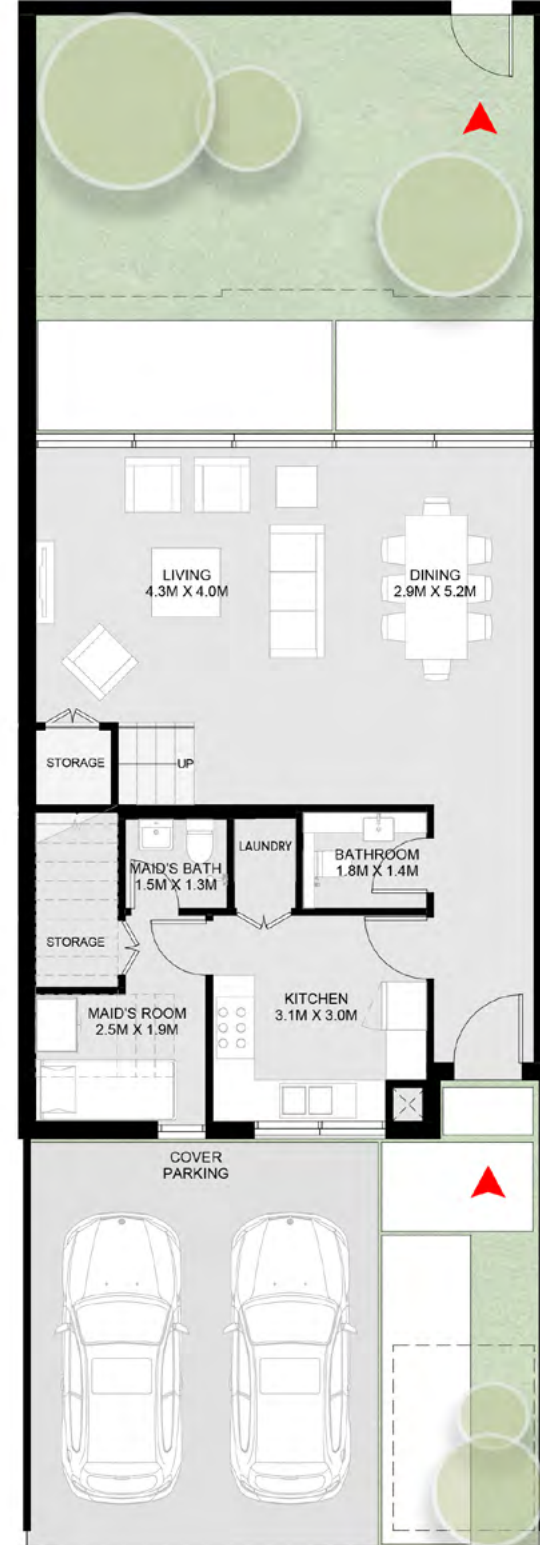

First Floor: 1,069 sq. ft.

Total: 2,349 sq. ft.

Ground Floor

الطابق الأرضي: 1,280 قدم مربع

الطابق الأول: 1,069 قدم مربع

الإجمالي: 2,349 قدم مربع

منزل سيكويا الريفى بواجهتين من 3 غرف نوم - A

First Floor

3 Bedroom Sequoia Corner/End Townhouse - B

Ground Floor: 1,280 sq. ft.
First Floor: 1,069 sq. ft.
Total: 2,349 sq. ft.

Ground Floor

الطابق الأرضي: 1,280 قدم مربع
الطابق الأول: 1,069 قدم مربع
الإجمالي: 2,349 قدم مربع

منزل سيكويا الريفي بواجهتين من 3 غرف نوم - B

First Floor

4 Bedroom Sequoia Townhouse - A

Ground Floor: 1,418 sq. ft.
First Floor: 1,243 sq. ft.
Total: 2,661 sq. ft.

Ground Floor

الطابق الأرضي: 1,418 قدم مربع
الطابق الأول: 1,243 قدم مربع
الإجمالي: 2,661 قدم مربع

منزل سيكويا الريفي A - من 4 غرف نوم

First Floor

4 Bedroom Sequoia Townhouse - B

Ground Floor: 1,418 sq. ft.
First Floor: 1,243 sq. ft.
Total: 2,661 sq. ft.

Ground Floor

الطابق الأرضي: 1,418 قدم مربع
الطابق الأول: 1,243 قدم مربع
الإجمالي: 2,661 قدم مربع