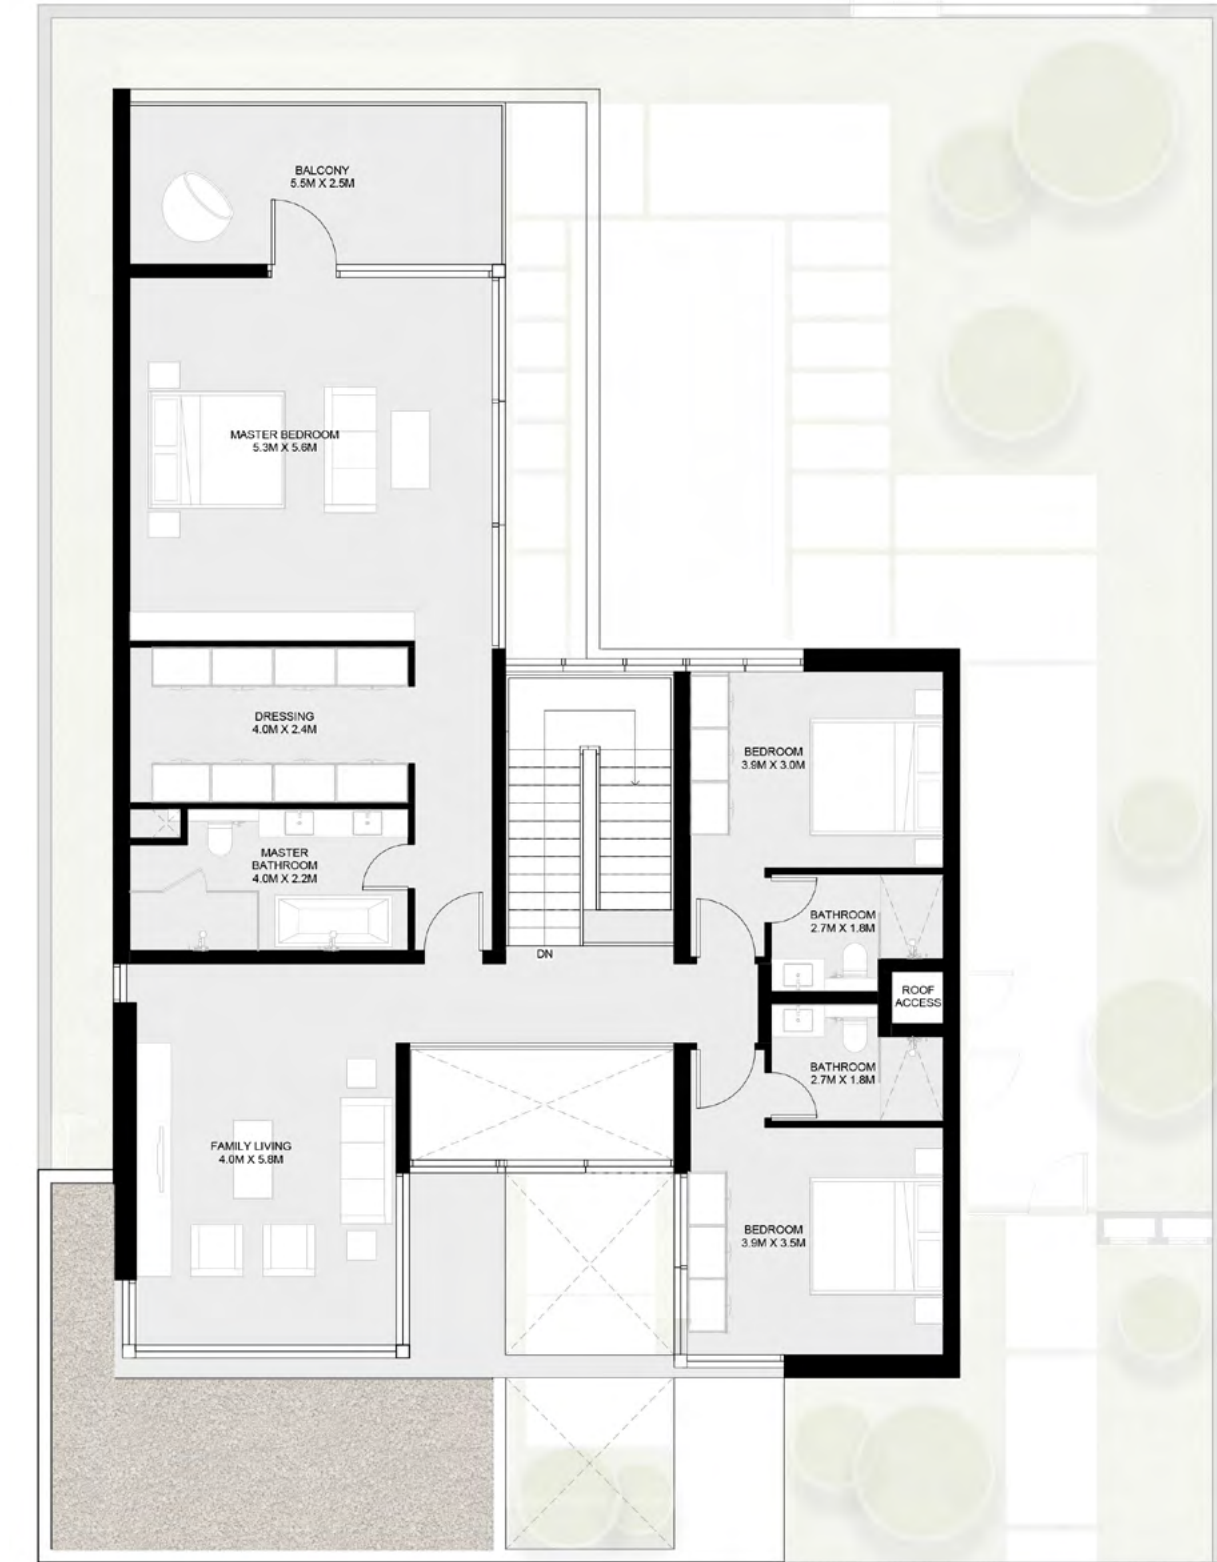

الطابق الأرضي: 1,896 قدم مربع

الطابق الأول: 1,644 قدم مربع

الإجمالي: 3,540 قدم مربع

First Floor

4 Bedroom Sequoia Villa – 1 B

Ground Floor: 1,896 sq. ft.
First Floor: 1,644 sq. ft.
Total: 3,540 sq. ft.

Ground Floor

فيلا سيكويا من 4 غرف نوم – 1 B

الطابق الأرضي: 1,896 قدم مربع
الطابق الأول: 1,644 قدم مربع
الإجمالي: 3,540 قدم مربع

First Floor

4 Bedroom Sequoia Villa – 2 A

Ground Floor: 2,223 sq. ft.
First Floor: 1,922 sq. ft.
Total: 4,145 sq. ft.

Ground Floor

الطابق الأرضي: 2,223 قدم مربع
الطابق الأول: 1,922 قدم مربع
الإجمالي: 4,145 قدم مربع

فيلا سيكويا من 4 غرف نوم – 2 A

First Floor

4 Bedroom Sequoia Villa – 2 B

Ground Floor: 2,223 sq. ft.
First Floor: 1,922 sq. ft.
Total: 4,145 sq. ft.

Ground Floor

الطابق الأرضي: 2,223 قدم مربع
الطابق الأول: 1,922 قدم مربع
الإجمالي: 4,145 قدم مربع

فيلا سيكويا من 4 غرف نوم – 2 B

First Floor

5 Bedroom Sequoia Forest Signature Villa - A

Ground Floor: 2,839 sq. ft.
 First Floor: 2,371 sq. ft.
 Second Floor: 1,264 sq. ft.
Total: 6,474 sq. ft.