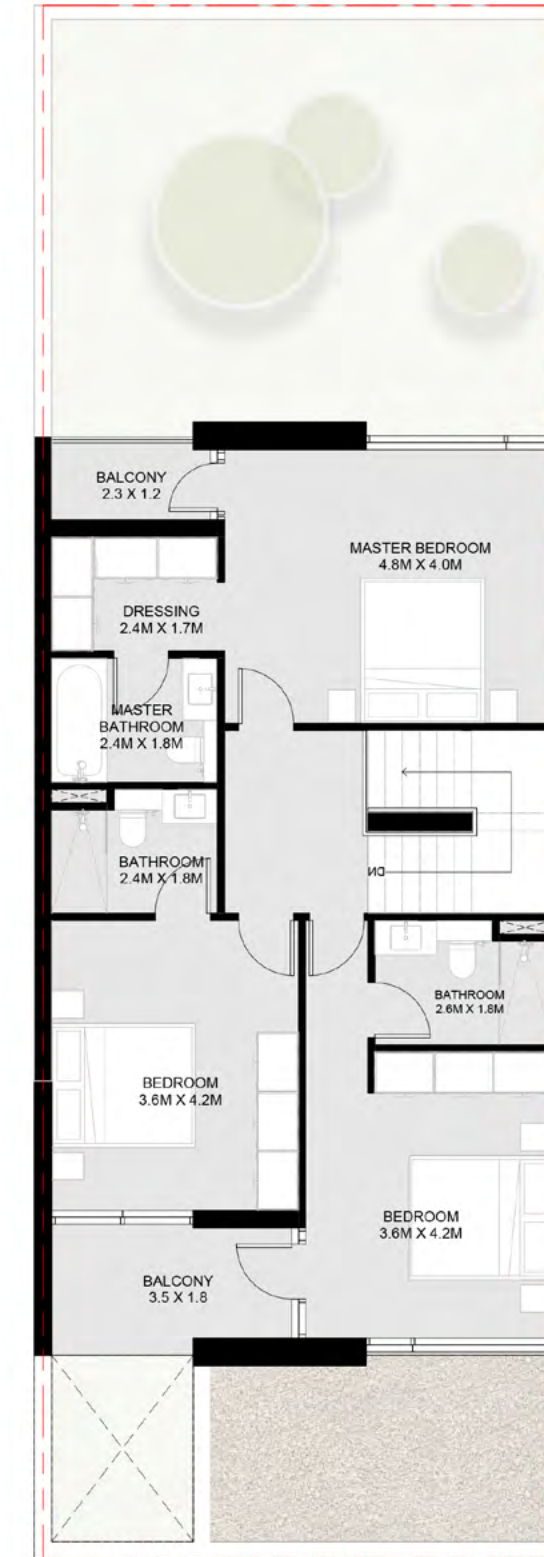

الطابق الأول: 880 قدم مربع

الإجمالي: 1,965 قدم مربع

First Floor

منزل سيكويا الريفي من غرفتي نوم

3 Bedroom Sequoia Townhouse - A

Ground Floor: 1,264 sq. ft.
First Floor: 1,084 sq. ft.
Total: 2,348 sq. ft.

Ground Floor

الطابق الأرضي: 1,264 قدم مربع
الطابق الأول: 1,084 قدم مربع
الإجمالي: 2,348 قدم مربع

منزل سيكويا الريفي A - من 3 غرف نوم

First Floor

3 Bedroom Sequoia Townhouse - B

Ground Floor: 1,264 sq. ft.
First Floor: 1,084 sq. ft.
Total: 2,348 sq. ft.

Ground Floor

الطابق الأرضي: 1,264 قدم مربع
الطابق الأول: 1,084 قدم مربع
الإجمالي: 2,348 قدم مربع

منزل سيكويا الريفي من 3 غرف نوم - B

First Floor

3 Bedroom Sequoia Corner/End Townhouse - A

Ground Floor: 1,280 sq. ft.

First Floor: 1,069 sq. ft.

Total: 2,349 sq. ft.

Ground Floor

الطابق الأرضي: 1,280 قدم مربع

الطابق الأول: 1,069 قدم مربع

الإجمالي: 2,349 قدم مربع

منزل سيكويا الريفى بواجهتين من 3 غرف نوم - A

First Floor