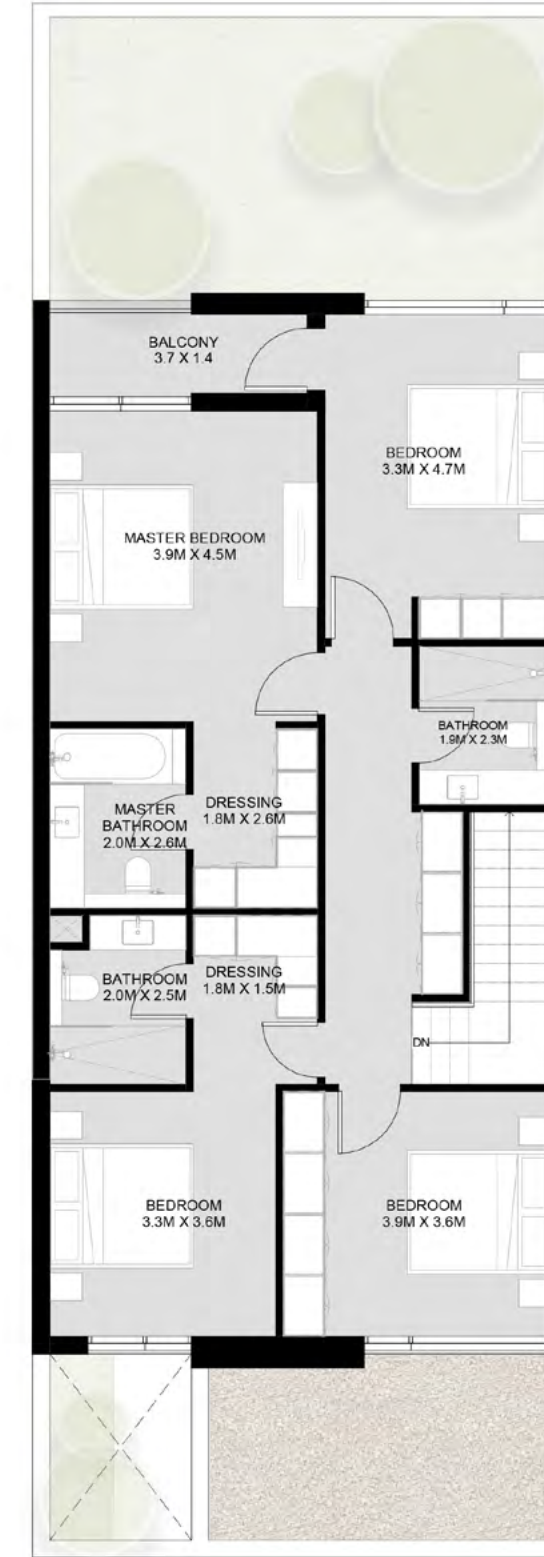

First Floor: 1,069 sq. ft.

Total: 2,349 sq. ft.

Ground Floor

الطابق الأرضي: 1,280 قدم مربع

الطابق الأول: 1,069 قدم مربع

الإجمالي: 2,349 قدم مربع

منزل سيكويا الريفى بواجهتين من 3 غرف نوم - A

First Floor

منزل سيكويا الريفي بواجهتين من 3 غرف نوم - B

First Floor

4 Bedroom Sequoia Townhouse - A

Ground Floor: 1,418 sq. ft.
First Floor: 1,243 sq. ft.
Total: 2,661 sq. ft.

Ground Floor

الطابق الأرضي: 1,418 قدم مربع
الطابق الأول: 1,243 قدم مربع
الإجمالي: 2,661 قدم مربع

منزل سيكويا الريفي A - من 4 غرف نوم

First Floor

4 Bedroom Sequoia Townhouse - B

Ground Floor: 1,418 sq. ft.
First Floor: 1,243 sq. ft.
Total: 2,661 sq. ft.

Ground Floor

الطابق الأرضي: 1,418 قدم مربع
الطابق الأول: 1,243 قدم مربع
الإجمالي: 2,661 قدم مربع

منزل سيكويا الريفي من 4 غرف نوم - B

First Floor

4 Bedroom Sequoia Corner/End Townhouse - A

Ground Floor: 1,668 sq. ft.
First Floor: 1,488 sq. ft.
Total: 3,156 sq. ft.

Ground Floor

الطابق الأرضي: 1,668 قدم مربع
الطابق الأول: 1,488 قدم مربع
الإجمالي: 3,156 قدم مربع