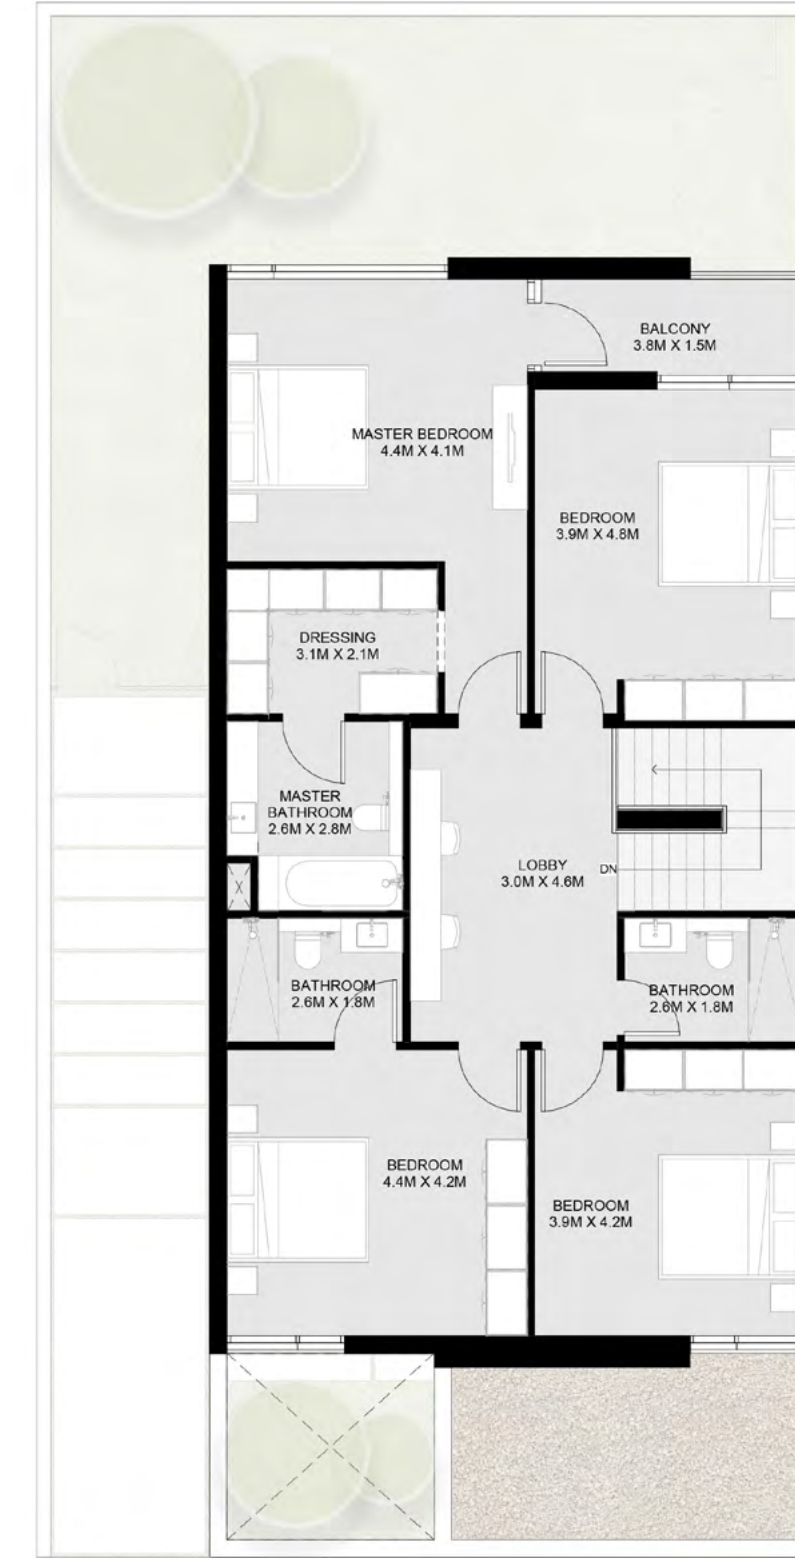

منزل سيكويا الريفي A - من 4 غرف نوم

First Floor

4 Bedroom Sequoia Townhouse - B

Ground Floor: 1,418 sq. ft.
First Floor: 1,243 sq. ft.
Total: 2,661 sq. ft.

Ground Floor

الطابق الأرضي: 1,418 قدم مربع
الطابق الأول: 1,243 قدم مربع
الإجمالي: 2,661 قدم مربع

منزل سيكويا الريفي من 4 غرف نوم - B

First Floor

4 Bedroom Sequoia Corner/End Townhouse - A

Ground Floor: 1,668 sq. ft.
First Floor: 1,488 sq. ft.
Total: 3,156 sq. ft.

Ground Floor

الطابق الأرضي: 1,668 قدم مربع
الطابق الأول: 1,488 قدم مربع
الإجمالي: 3,156 قدم مربع

منزل سيكويا الريفية بواجهتين من 4 غرف نوم - A

First Floor

4 Bedroom Sequoia Corner/End Townhouse - B

Ground Floor: 1,668 sq. ft.
First Floor: 1,488 sq. ft.
Total: 3,156 sq. ft.

Ground Floor

الطابق الأرضي: 1,668 قدم مربع
الطابق الأول: 1,488 قدم مربع
الإجمالي: 3,156 قدم مربع

منزل سيكويا الريفية بواجهتين من 4 غرف نوم - B

First Floor

4 Bedroom Sequoia Villa – 1 A

Ground Floor: 1,896 sq. ft.

First Floor: 1,644 sq. ft.

Total: 3,540 sq. ft.

Ground Floor

فيلا سيكويا من 4 غرف نوم – 1 A