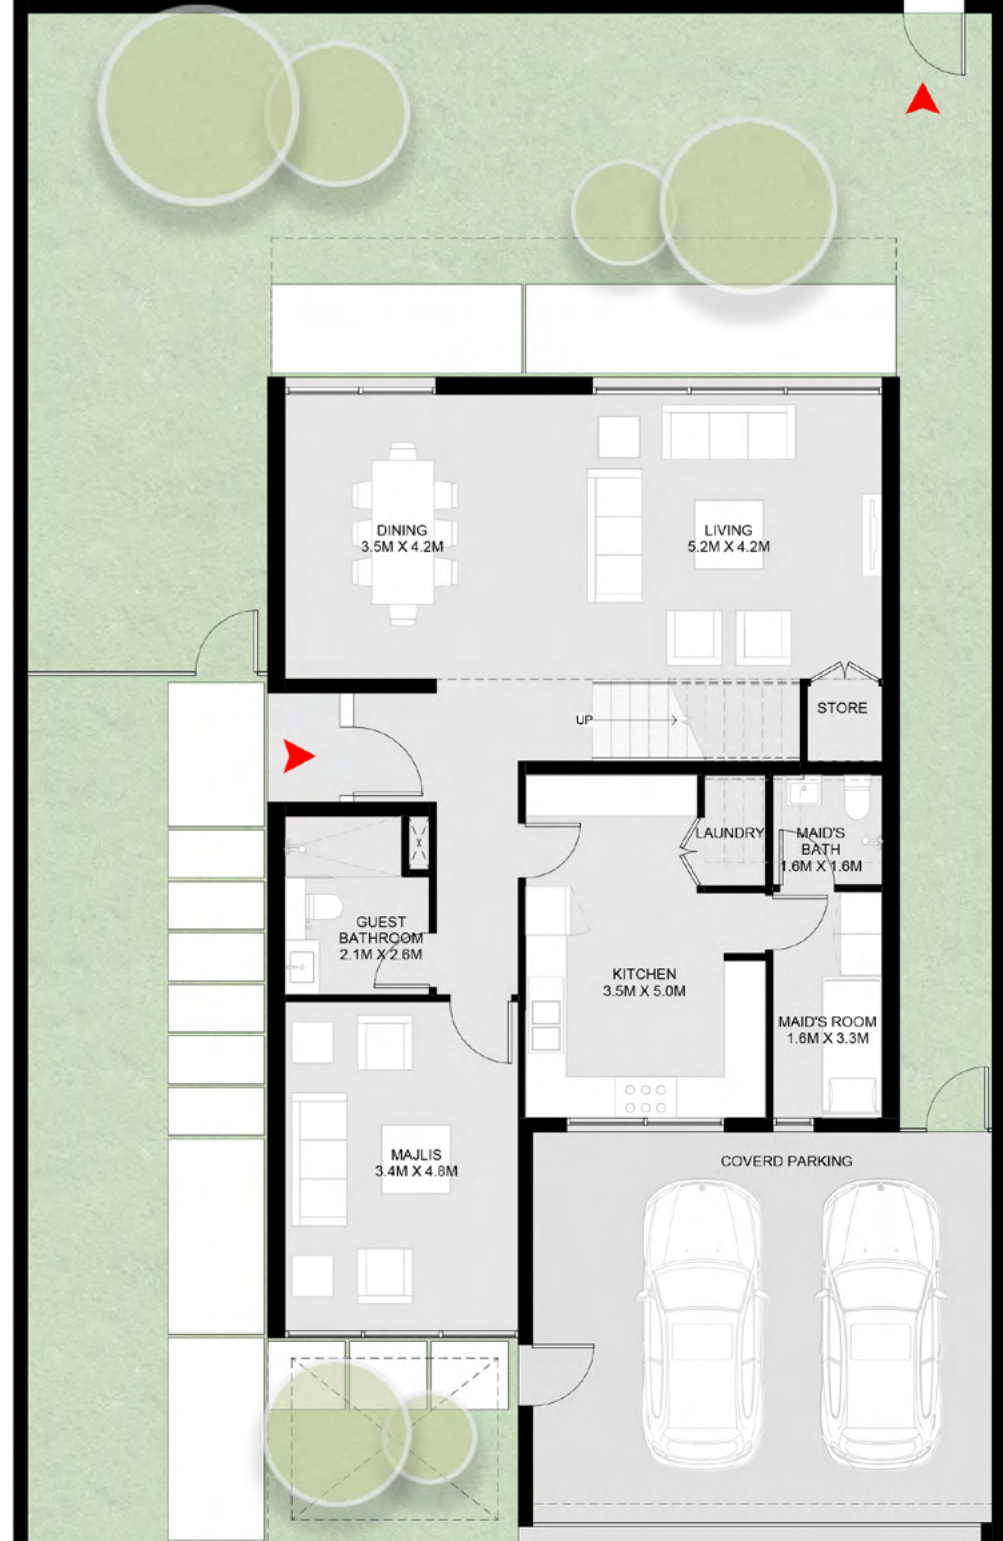

منزل سيكويا الريفية بواجهتين من 4 غرف نوم - A

First Floor

4 Bedroom Sequoia Corner/End Townhouse - B

Ground Floor: 1,668 sq. ft.
First Floor: 1,488 sq. ft.
Total: 3,156 sq. ft.

Ground Floor

الطابق الأرضي: 1,668 قدم مربع
الطابق الأول: 1,488 قدم مربع
الإجمالي: 3,156 قدم مربع

منزل سيكويا الريفية بواجهتين من 4 غرف نوم - B

First Floor

4 Bedroom Sequoia Villa – 1 A

Ground Floor: 1,896 sq. ft.

First Floor: 1,644 sq. ft.

Total: 3,540 sq. ft.

Ground Floor

فيلا سيكويا من 4 غرف نوم – 1 A

الطابق الأرضي: 1,896 قدم مربع

الطابق الأول: 1,644 قدم مربع

الإجمالي: 3,540 قدم مربع

First Floor

4 Bedroom Sequoia Villa – 1 B

Ground Floor: 1,896 sq. ft.
First Floor: 1,644 sq. ft.
Total: 3,540 sq. ft.

Ground Floor

فيلا سيكويا من 4 غرف نوم – 1 B

الطابق الأرضي: 1,896 قدم مربع
الطابق الأول: 1,644 قدم مربع
الإجمالي: 3,540 قدم مربع

First Floor

4 Bedroom Sequoia Villa – 2 A

Ground Floor: 2,223 sq. ft.
First Floor: 1,922 sq. ft.
Total: 4,145 sq. ft.