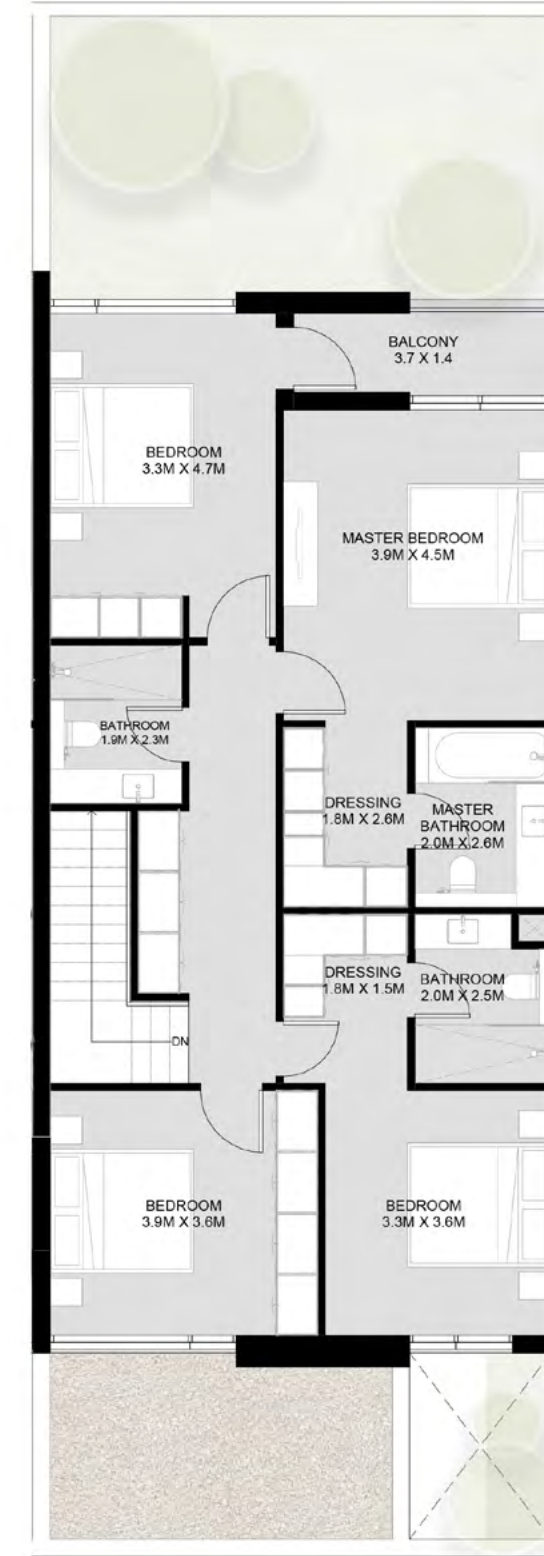

First Floor: 1,069 sq. ft.

Total: 2,349 sq. ft.

Ground Floor

الطابق الأرضي: 1,280 قدم مربع

الطابق الأول: 1,069 قدم مربع

الإجمالي: 2,349 قدم مربع

منزل سيكويا الريفى بواجهتين من 3 غرف نوم - A

First Floor

3 Bedroom Sequoia Corner/End Townhouse - B

Ground Floor: 1,280 sq. ft.
First Floor: 1,069 sq. ft.
Total: 2,349 sq. ft.

Ground Floor

الطابق الأرضي: 1,280 قدم مربع
الطابق الأول: 1,069 قدم مربع
الإجمالي: 2,349 قدم مربع

منزل سيكويا الريفي بواجهتين من 3 غرف نوم - B

First Floor

4 Bedroom Sequoia Townhouse - A

Ground Floor: 1,418 sq. ft.
First Floor: 1,243 sq. ft.
Total: 2,661 sq. ft.

Ground Floor

الطابق الأرضي: 1,418 قدم مربع
الطابق الأول: 1,243 قدم مربع
الإجمالي: 2,661 قدم مربع

منزل سيكويا الريفي A - من 4 غرف نوم

First Floor

4 Bedroom Sequoia Townhouse - B

Ground Floor: 1,418 sq. ft.
First Floor: 1,243 sq. ft.
Total: 2,661 sq. ft.

Ground Floor

الطابق الأرضي: 1,418 قدم مربع
الطابق الأول: 1,243 قدم مربع
الإجمالي: 2,661 قدم مربع