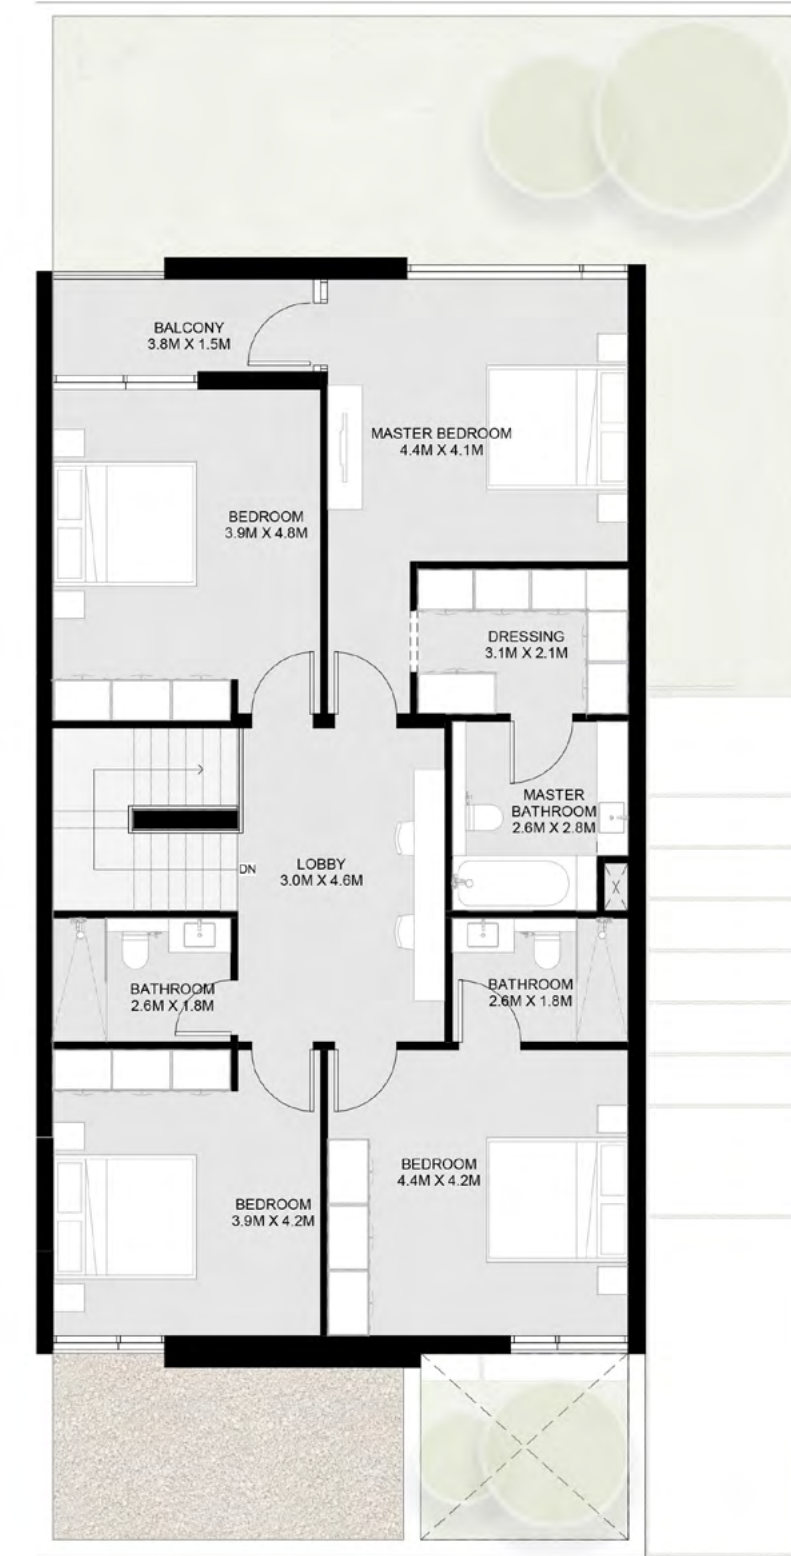

منزل سيكويا الريفي من 4 غرف نوم - B

First Floor

4 Bedroom Sequoia Corner/End Townhouse - A

Ground Floor: 1,668 sq. ft.
First Floor: 1,488 sq. ft.
Total: 3,156 sq. ft.

Ground Floor

الطابق الأرضي: 1,668 قدم مربع
الطابق الأول: 1,488 قدم مربع
الإجمالي: 3,156 قدم مربع

منزل سيكويا الريفية بواجهتين من 4 غرف نوم - A

First Floor

4 Bedroom Sequoia Corner/End Townhouse - B

Ground Floor: 1,668 sq. ft.
First Floor: 1,488 sq. ft.
Total: 3,156 sq. ft.

Ground Floor

الطابق الأرضي: 1,668 قدم مربع
الطابق الأول: 1,488 قدم مربع
الإجمالي: 3,156 قدم مربع

منزل سيكويا الريفية بواجهتين من 4 غرف نوم - B

First Floor

4 Bedroom Sequoia Villa – 1 A

Ground Floor: 1,896 sq. ft.

First Floor: 1,644 sq. ft.

Total: 3,540 sq. ft.

Ground Floor

فيلا سيكويا من 4 غرف نوم – 1 A