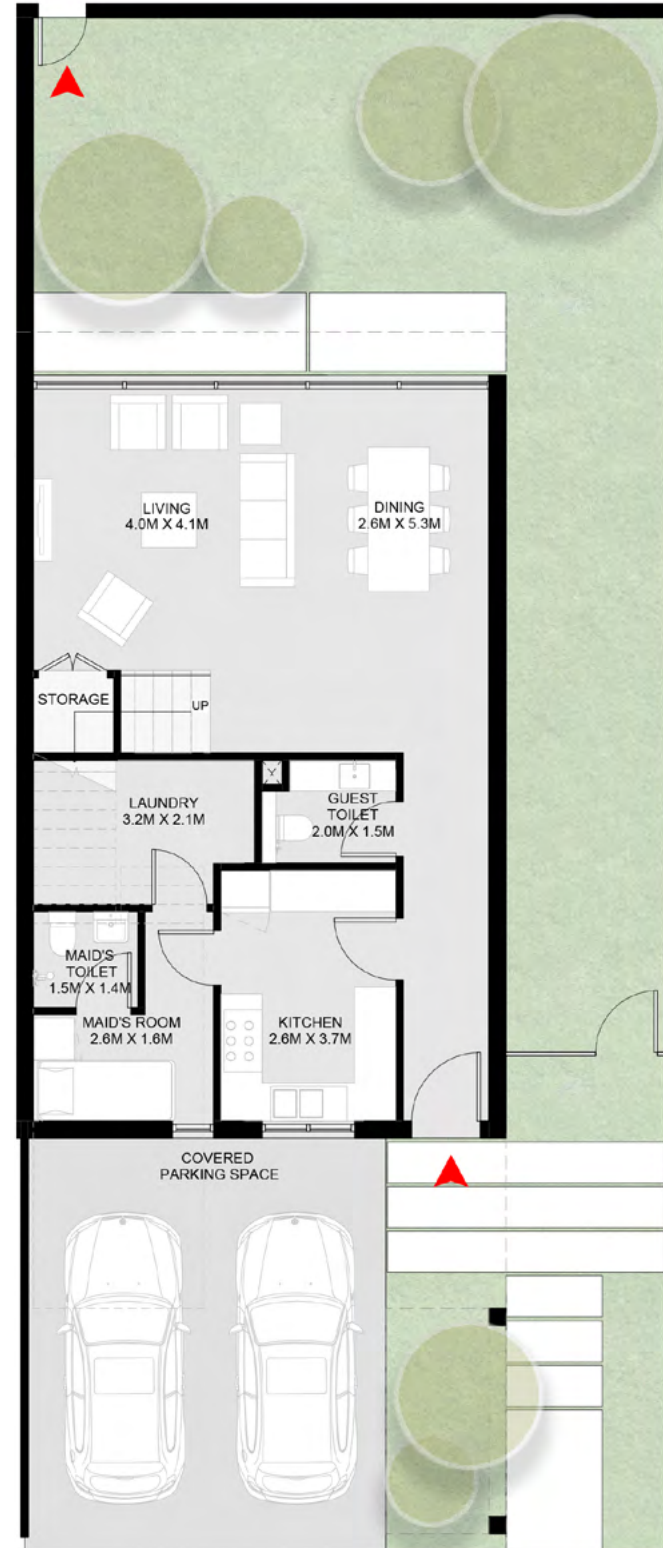

Ground Floor

الطابق الأرضي: 1,264 قدم مربع
الطابق الأول: 1,084 قدم مربع
الإجمالي: 2,348 قدم مربع

منزل سيكويا الريفي من 3 غرف نوم - B

First Floor

3 Bedroom Sequoia Corner/End Townhouse - A

Ground Floor: 1,280 sq. ft.

First Floor: 1,069 sq. ft.

Total: 2,349 sq. ft.

Ground Floor

الطابق الأرضي: 1,280 قدم مربع

الطابق الأول: 1,069 قدم مربع

الإجمالي: 2,349 قدم مربع

منزل سيكويا الريفى بواجهتين من 3 غرف نوم - A

First Floor

3 Bedroom Sequoia Corner/End Townhouse - B

Ground Floor: 1,280 sq. ft.
First Floor: 1,069 sq. ft.
Total: 2,349 sq. ft.

Ground Floor

الطابق الأرضي: 1,280 قدم مربع
الطابق الأول: 1,069 قدم مربع
الإجمالي: 2,349 قدم مربع

منزل سيكويا الريفي بواجهتين من 3 غرف نوم - B

First Floor

4 Bedroom Sequoia Townhouse - A

Ground Floor: 1,418 sq. ft.
First Floor: 1,243 sq. ft.
Total: 2,661 sq. ft.

Ground Floor

الطابق الأرضي: 1,418 قدم مربع
الطابق الأول: 1,243 قدم مربع
الإجمالي: 2,661 قدم مربع