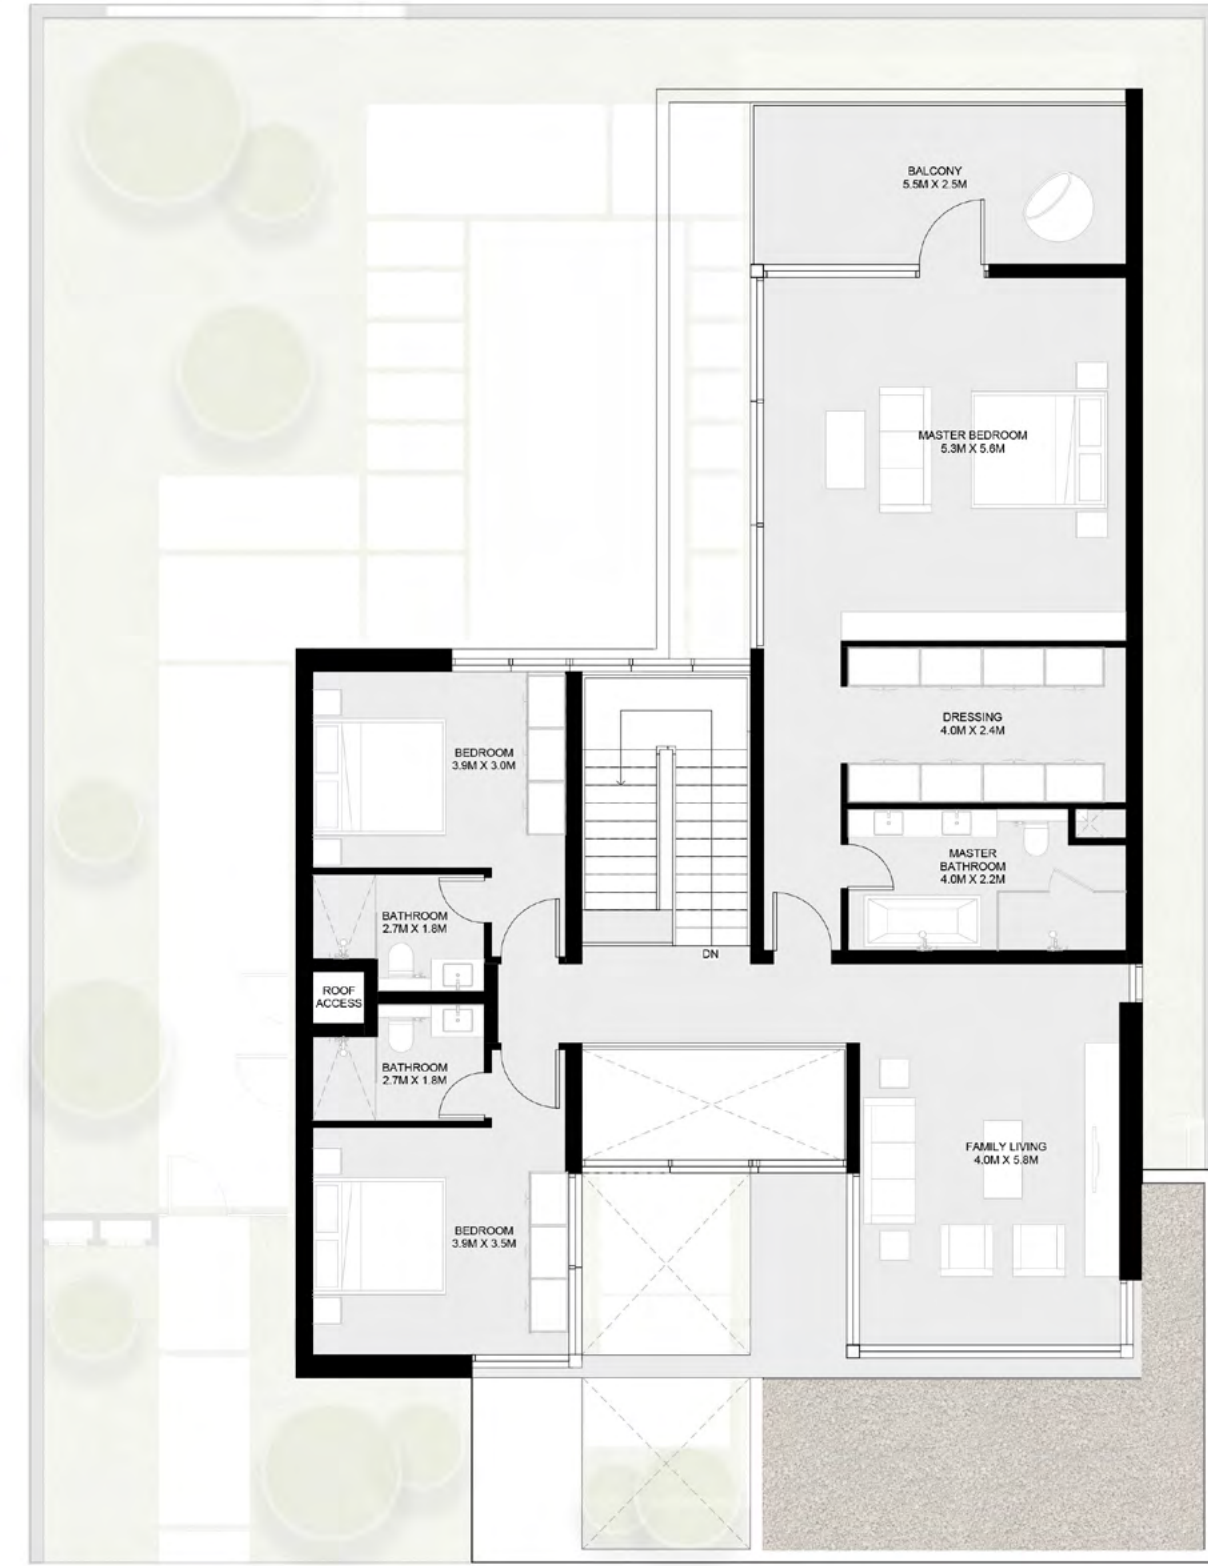

فيلا سيكويا من 4 غرف نوم – 1 B

الطابق الأرضي: 1,896 قدم مربع
الطابق الأول: 1,644 قدم مربع
الإجمالي: 3,540 قدم مربع

First Floor

4 Bedroom Sequoia Villa – 2 A

Ground Floor: 2,223 sq. ft.
First Floor: 1,922 sq. ft.
Total: 4,145 sq. ft.

Ground Floor

الطابق الأرضي: 2,223 قدم مربع
الطابق الأول: 1,922 قدم مربع
الإجمالي: 4,145 قدم مربع

فيلا سيكويا من 4 غرف نوم – 2 A

First Floor

4 Bedroom Sequoia Villa – 2 B

Ground Floor: 2,223 sq. ft.
First Floor: 1,922 sq. ft.
Total: 4,145 sq. ft.

Ground Floor

الطابق الأرضي: 2,223 قدم مربع
الطابق الأول: 1,922 قدم مربع
الإجمالي: 4,145 قدم مربع

فيلا سيكويا من 4 غرف نوم – 2 B

First Floor

5 Bedroom Sequoia Forest Signature Villa - A

Ground Floor: 2,839 sq. ft.
 First Floor: 2,371 sq. ft.
 Second Floor: 1,264 sq. ft.
Total: 6,474 sq. ft.

Ground Floor

الطابق الأرضي: 2,839 قدم مربع
 الطابق الأول: 2,371 قدم مربع
 الطابق الثاني: 1,264 قدم مربع
الإجمالي: 6,474 قدم مربع

فيلا سيكويا فوربيست الفاخرة من 5 غرف نوم - A

First Floor

5 Bedroom Sequoia Forest Signature Villa - B