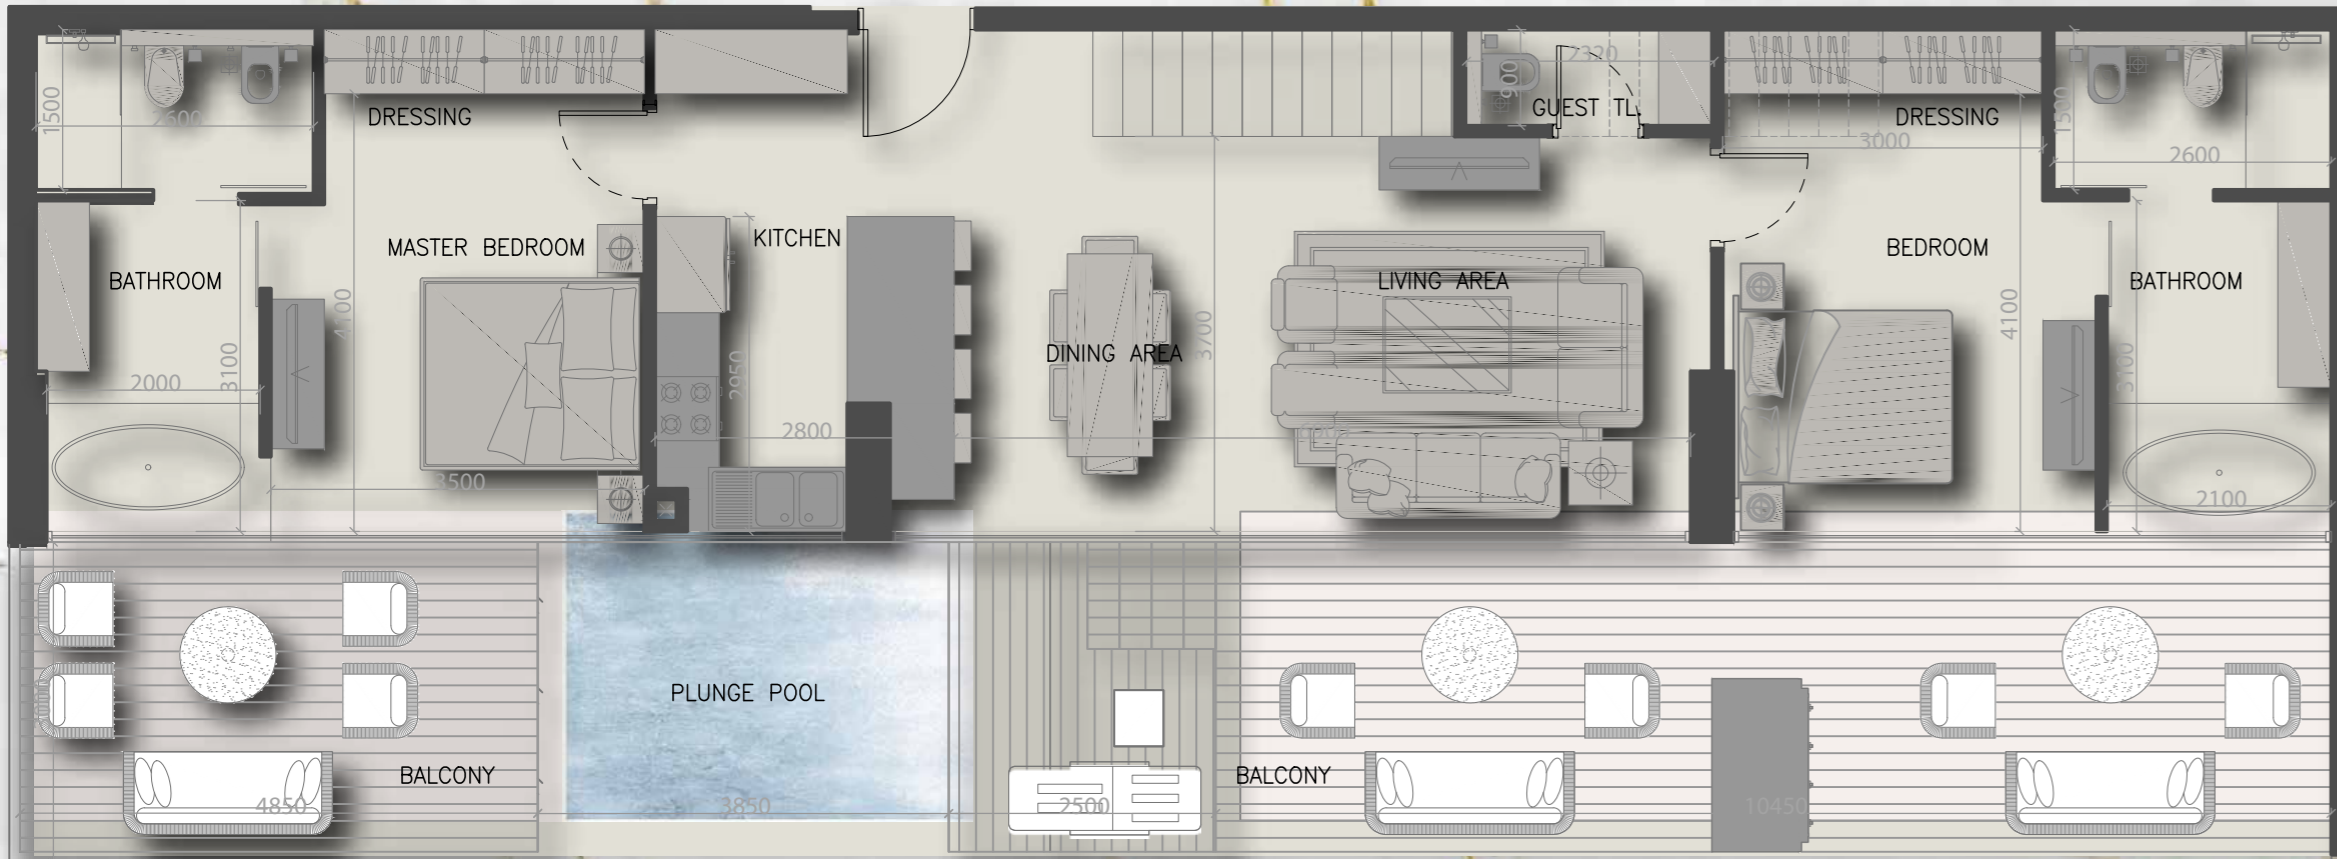

STUDIO - TYPE A (TA)

TOTAL AREA : 43.27 SQM = 465.75 SQFT

1 BEDROOM TYPE A (TA)

TOTAL AREA : 86.79 SQM = 934.20 SQFT

1 BEDROOM TYPE B (TB)

TOTAL AREA : 79.91 SQM = 860.15 SQFT

1 BEDROOM TYPE C (TC)

TOTAL AREA : 77.30 SQM = 832.05 SQFT

1 BEDROOM TYPE D (TD)

TOTAL AREA : 77.38 SQM = 832.91 SQFT

1 BEDROOM TYPE E (TE)

TOTAL AREA : 82.11 SQM = 883.82 SQFT

1 BEDROOM TYPE F (TF)

TOTAL AREA : 79.43 SQM = 854.98 SQFT

2 BEDROOM TYPE A (TA)

TOTAL AREA : 278.13 SQM = 2993.77 SQFT

2 BEDROOM TYPE A (ROOF)

2 BEDROOM TYPE B (TB)

TOTAL AREA : 410.20 SQM = 4415.36 SQFT

2 BEDROOM TYPE B (ROOF)

2 BEDROOM TYPE C (TC)

TOTAL AREA : 219.61 SQM = 2363.86 SQFT

2 BEDROOM TYPE C (ROOF)