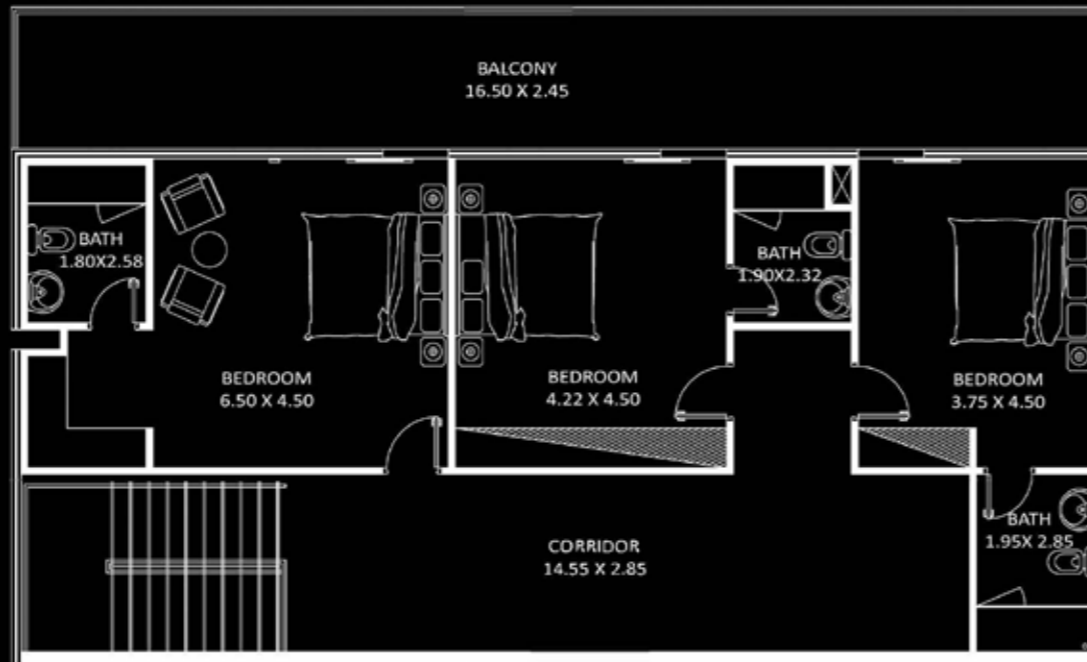

UPPER FLOOR