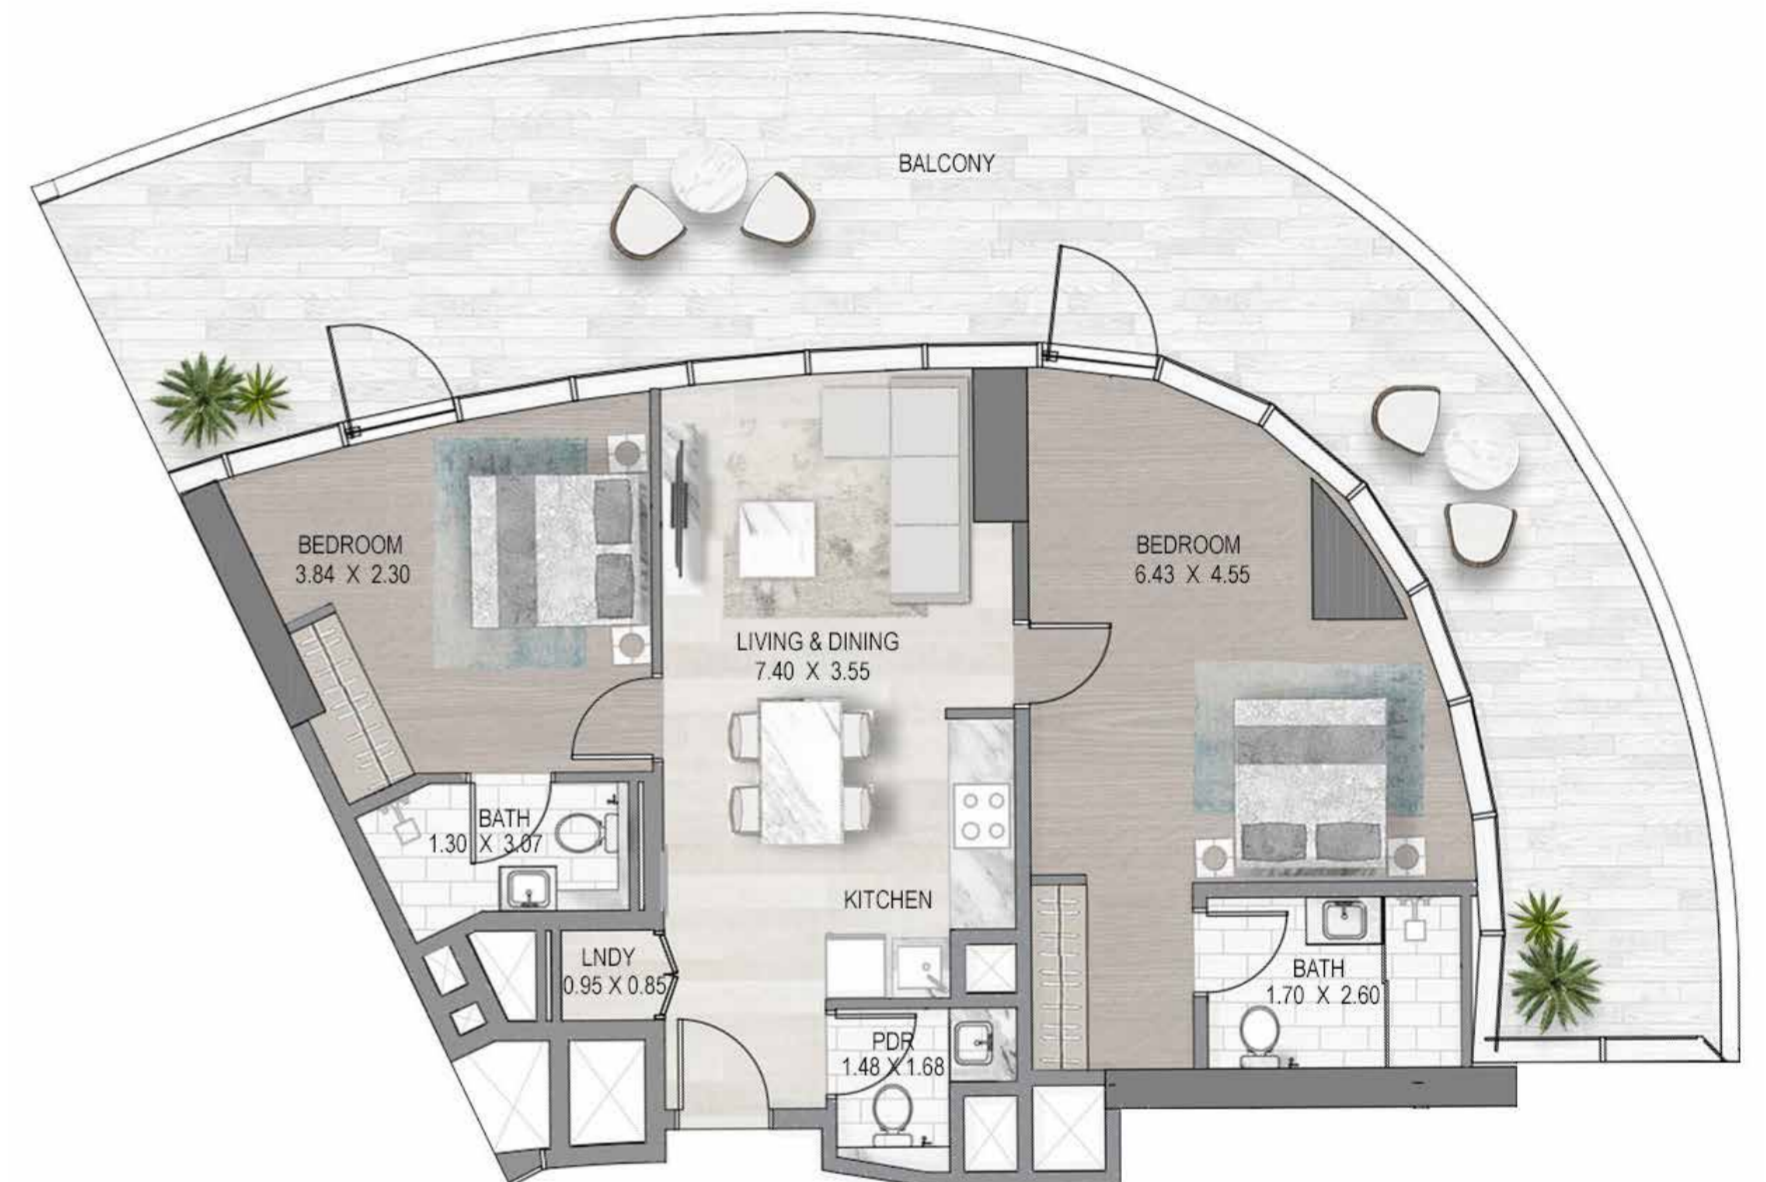

LEVEL 2

ALTTITUDE BY DE GRISOGONO

2-BEDROOM

TYPE H1

LEVELS 19

2-BEDROOM

TYPE H1-M

LEVELS 19

A L T I T U D E B Y D E G R I S O O G O N O

A L T I T U D E B Y D E G R I S O O G O N O

2-BEDROOM

TYPE J1

LEVELS 34-35

2-BEDROOM

TYPE J1-M

LEVELS 34-35

A L T I T U D E B Y D E G R I S O O G O O N O

A L T I T U D E B Y D E G R I S O O G O O N O

3-BEDROOM

TYPE A1

LEVELS 34-35

3-BEDROOM

TYPE A1-M

LEVELS 34-35