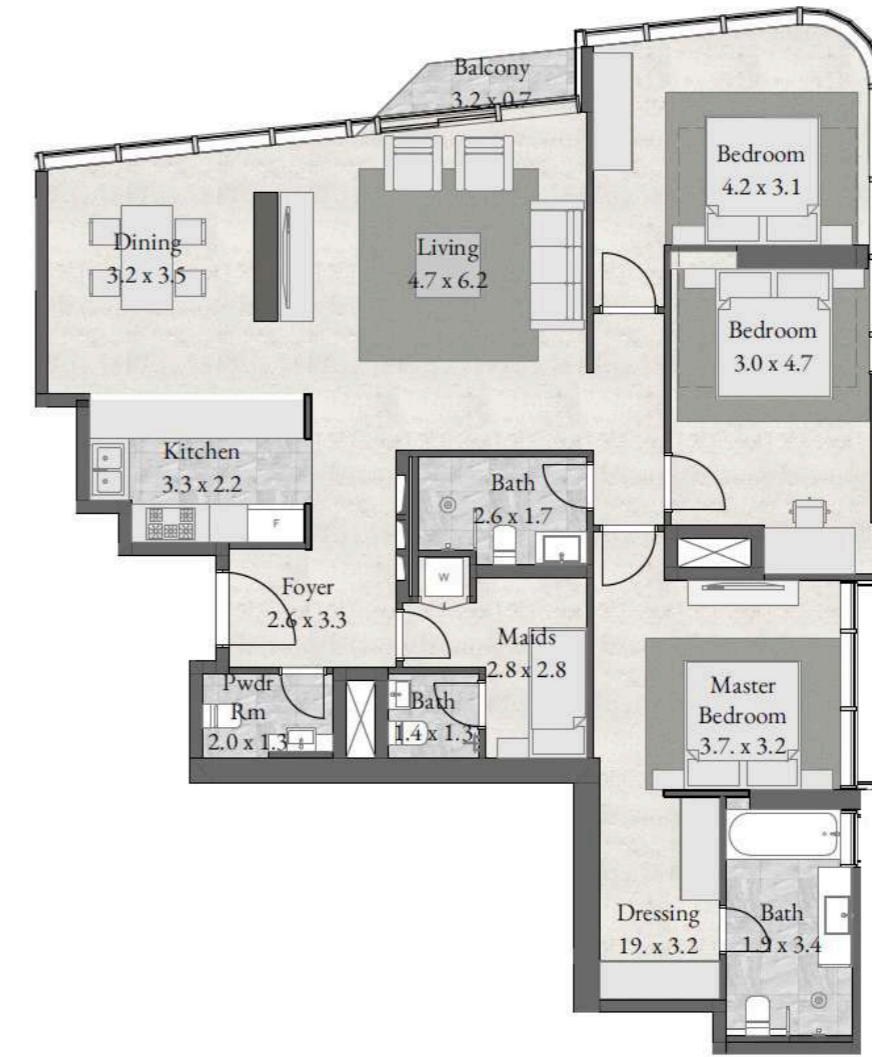

**TYPE RVI-
LEVEL 01-05 & 10-14 & 17-28**

3 BEDROOM + MAID

LEVEL 01-05 & 10-14 & 17-28

UNIT 107-1407 & 1704
& 1805-2705 & 2804

1,594 sqft