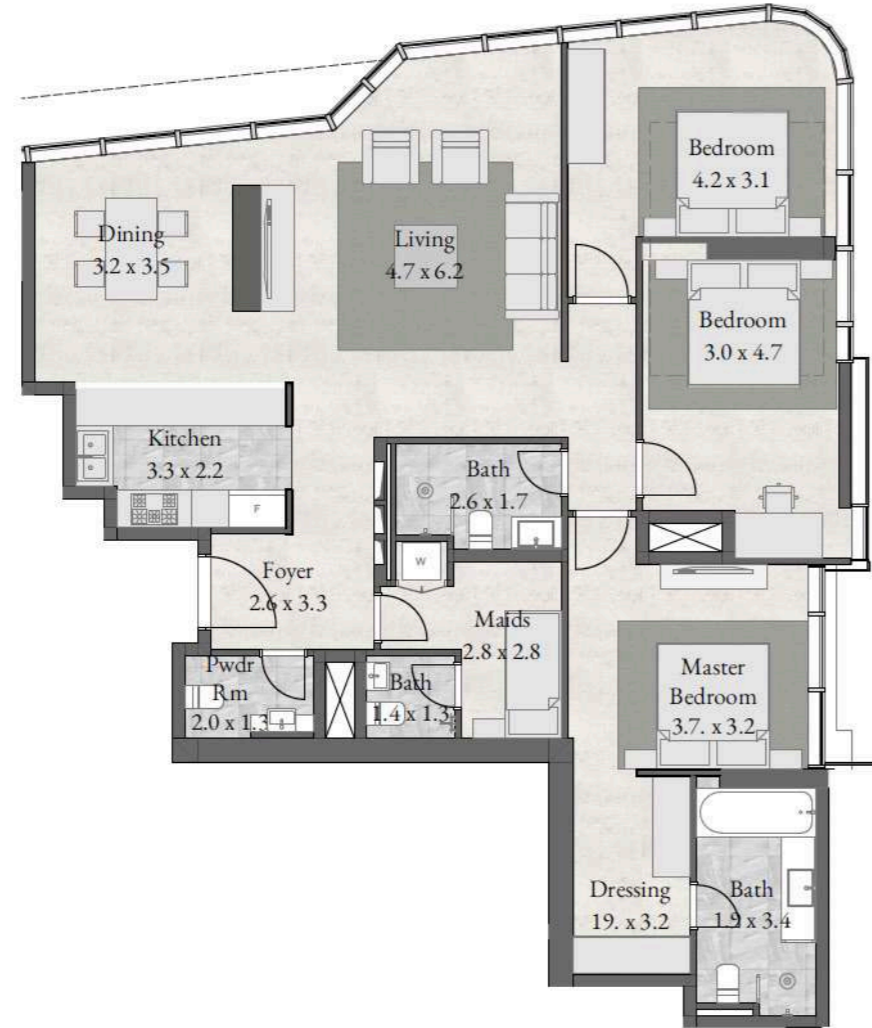

**TYPE RVI-
LEVEL 01-05 & 10-14 & 17-28**

3 BEDROOM + MAID

LEVEL 01-05 & 10-14 & 17-28

UNIT 107-1407 & 1704
& 1805-2705 & 2804

1,594 sqft