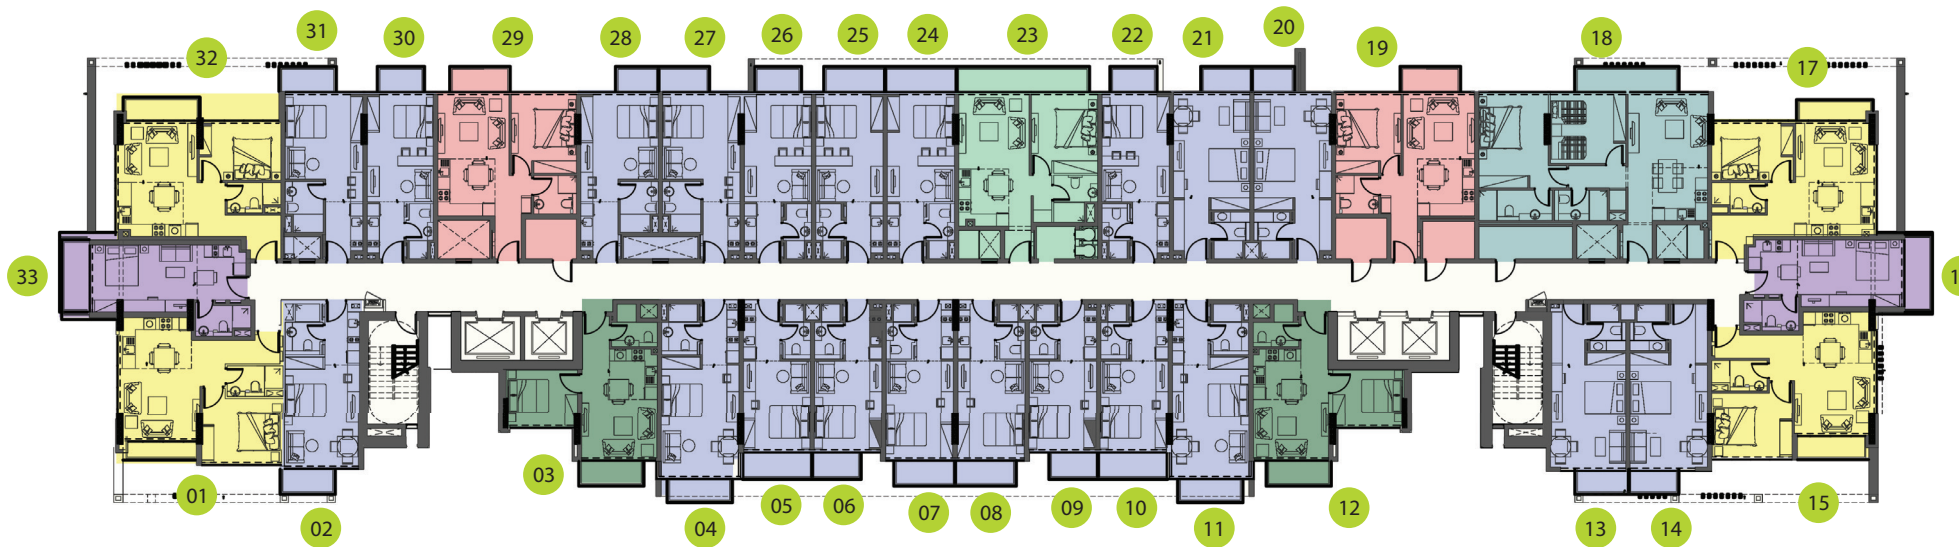

مخطط الطابق الأول  
1st Floor

# AZIZI RIVIERA 13

عزيمي ريفييرا مخطط الطوابق - التصميم التاسع  
AZIZI RIVIERA FLOOR PLATE - TYPE 9

مخطط الطابق الأول  
First Floor

إطلالة على حوض السباحة  
SWIMMING POOL VIEW

STUDIO TYPE 1 A
STUDIO TYPE 2 A
ONE BEDROOM TYPE 1 A
ONE BEDROOM TYPE 2 A
ONE BEDROOM TYPE 3 A
ONE BEDROOM TYPE 4 A
THREE BEDROOM TYPE 1 A

الطوابق النموذجية الثاني، الثالث، الرابع، الخامس  
2nd, 3rd, 4th, 5th Floors

الطوابق النموذجية الثاني، الثالث، الرابع، الخامس  
2nd, 3rd, 4th, 5th Floors

STUDIO TYPE 1 B
STUDIO TYPE 3
ONE BEDROOM TYPE 1 B
ONE BEDROOM TYPE 2 B
ONE BEDROOM TYPE 3 B
ONE BEDROOM TYPE 4 B
TWO BEDROOM TYPE 1 B

## عزيمي ريفيرا مخطط الطابق - التصميم التاسع AZIZI RIVIERA FLOOR PLAN - TYPE 09

شقة بغرفتي نوم - التصميم الأول ب من الطابق الثاني - للخامس  
Two Bedroom Type 1 B, 2nd - 5th Floors

شقة بثلاث غرف نوم - التصميم الثاني من الطابق السادس - للسابع  
Three Bedroom Type 2, 6th - 7th Floors