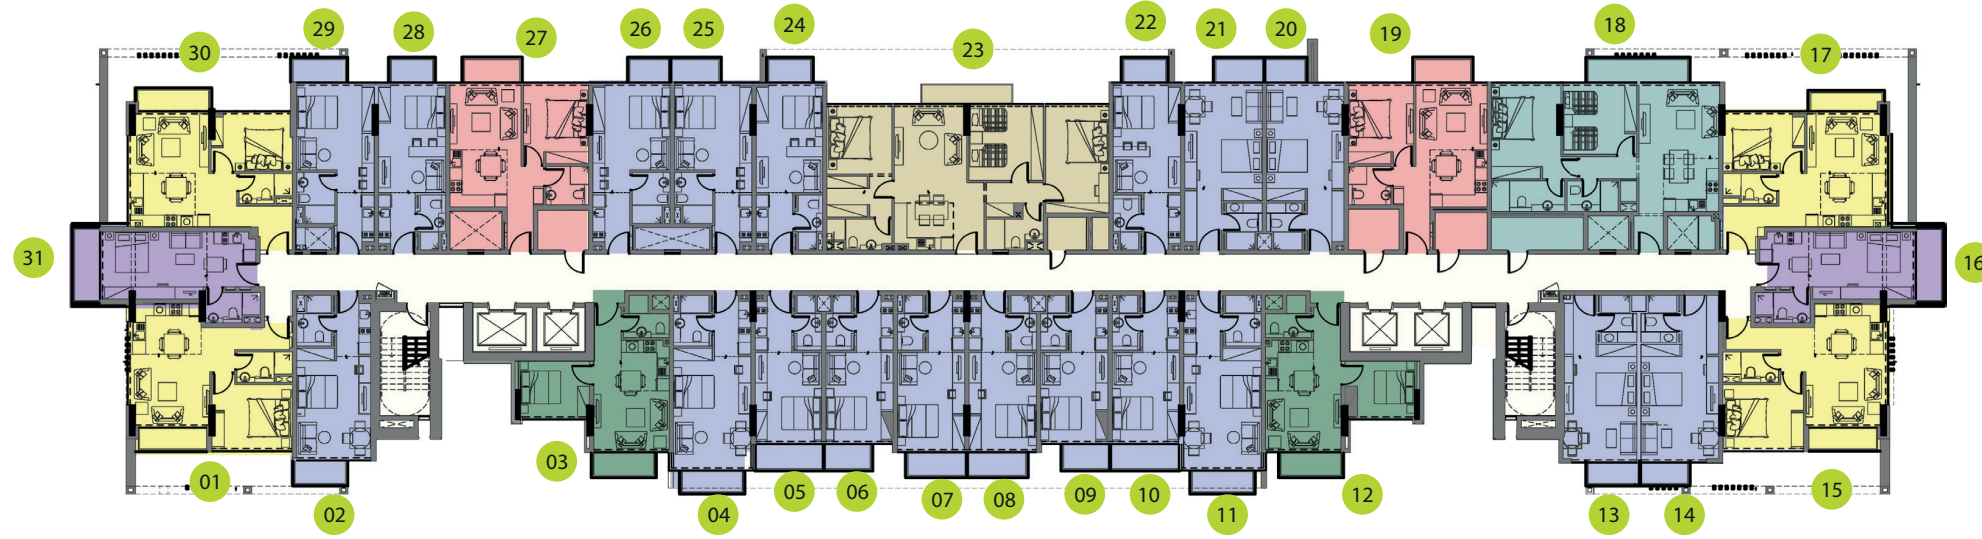

# AZIZI RIVIERA 13

عزيمي ريفييرا مخطط الطوابق - التصميم التاسع  
AZIZI RIVIERA FLOOR PLATE - TYPE 9

مخطط الطابق الأول  
First Floor

إطلالة على حوض السباحة  
SWIMMING POOL VIEW

STUDIO TYPE 1 A
STUDIO TYPE 2 A
ONE BEDROOM TYPE 1 A
ONE BEDROOM TYPE 2 A
ONE BEDROOM TYPE 3 A
ONE BEDROOM TYPE 4 A
THREE BEDROOM TYPE 1 A

الطوابق النموذجية الثاني، الثالث، الرابع، الخامس  
2nd, 3rd, 4th, 5th Floors

الطوابق النموذجية الثاني، الثالث، الرابع، الخامس  
2nd, 3rd, 4th, 5th Floors

STUDIO TYPE 1 B
STUDIO TYPE 3
ONE BEDROOM TYPE 1 B
ONE BEDROOM TYPE 2 B
ONE BEDROOM TYPE 3 B
ONE BEDROOM TYPE 4 B
TWO BEDROOM TYPE 1 B

## عزیزی ریفریو مخطط الطوابق - التصميم التاسع AZIZI RIVIERA FLOOR PLATE - TYPE 9

مخطط الطوابق السادس و السابع  
6th & 7th Floor

مخطط الطوابق السادس و السابع  
6th & 7th Floor

	STUDIO TYPE 1 B
	STUDIO TYPE 3
	ONE BEDROOM TYPE 1 B
	ONE BEDROOM TYPE 2 B
	ONE BEDROOM TYPE 3 B
	ONE BEDROOM TYPE 4 B
	TWO BEDROOM TYPE 1 B
	THREE BEDROOM TYPE 1