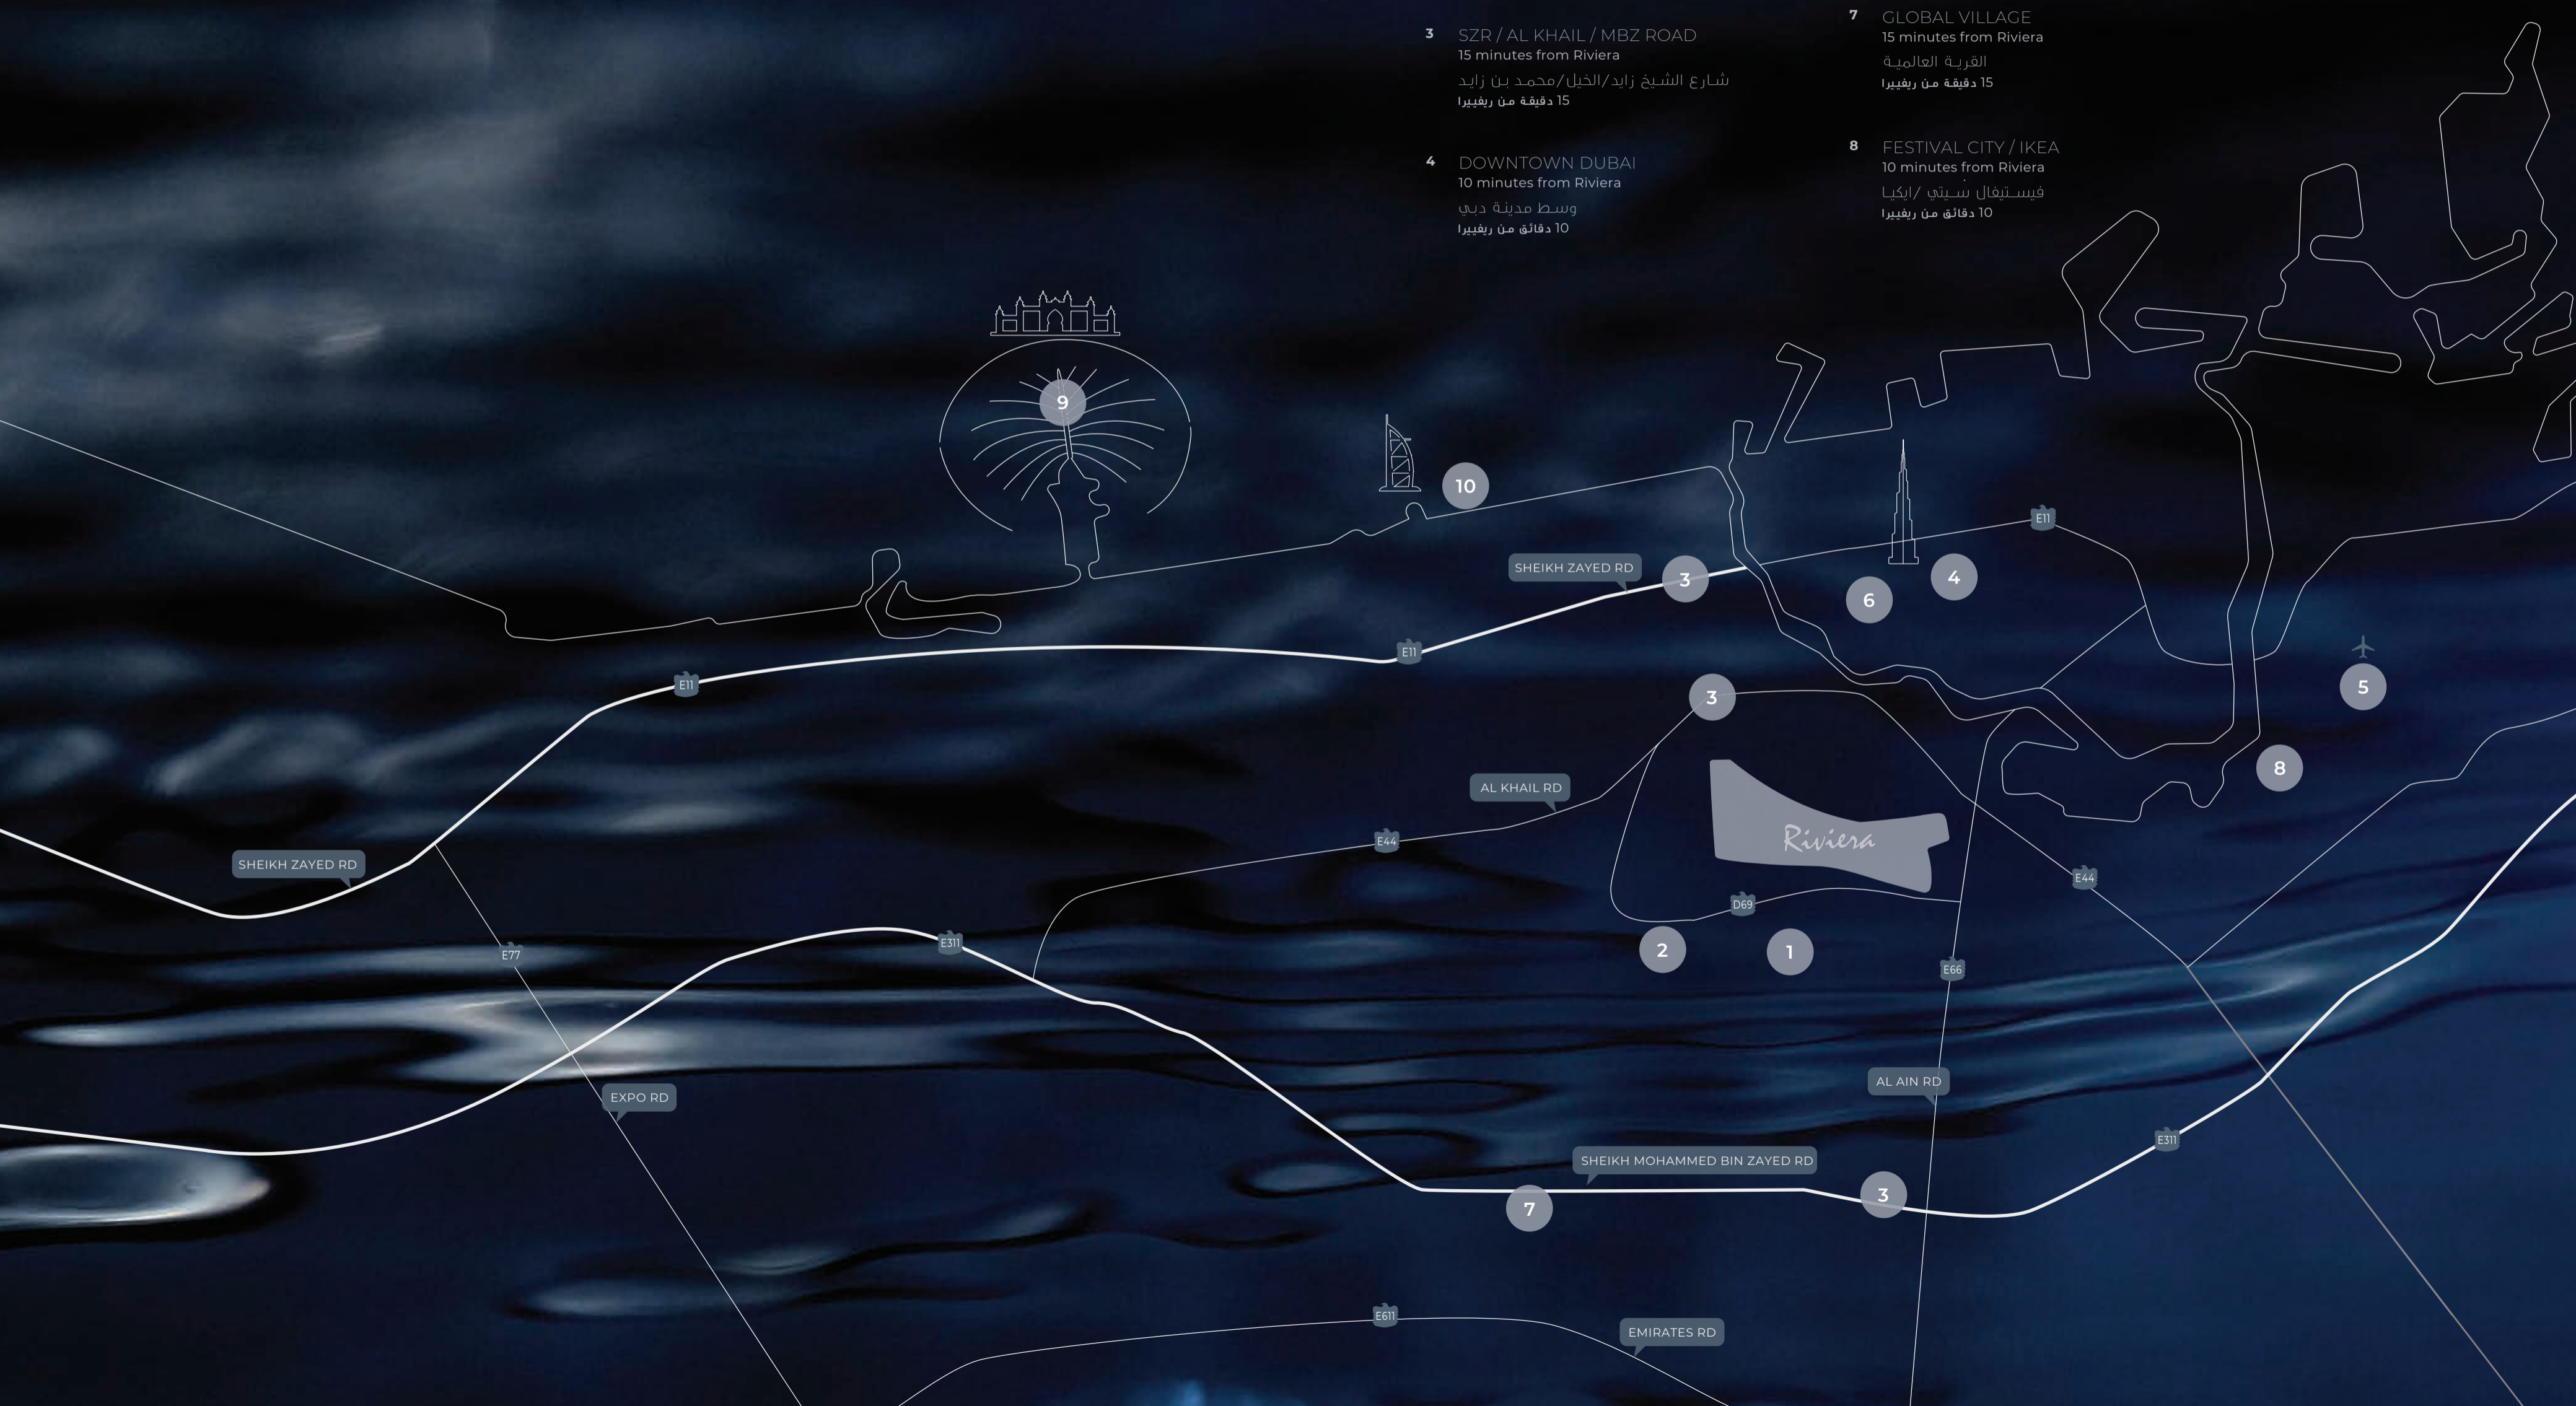

1 MEYDAN ONE MALL / MEYDAN TOWER
2 minutes from Riviera
ميدان ون مول / برج ميدان
2 دقائق من ريفيرا

2 THE MEYDAN HOTEL
4 minutes from Riviera
فندق ميدان
4 دقائق من ريفيرا

3 SZR / AL KHAIL / MBZ ROAD
15 minutes from Riviera
شارع الشيخ زايد / الخيل / محمد بن زايد
15 دقيقة من ريفيرا

4 DOWNTOWN DUBAI
10 minutes from Riviera
وسط مدينة دبي
10 دقائق من ريفيرا

5 DUBAI INT. AIRPORT
12 minutes from Riviera
مطار دبي الدولي
12 دقيقة من ريفيرا

6 DIFC / BUSINESS BAY
10 minutes from Riviera
مركز دبي المالي العالمي - الخليج التجاري
10 دقائق من ريفيرا

7 GLOBAL VILLAGE
15 minutes from Riviera
القرية العالمية
15 دقيقة من ريفيرا

8 FESTIVAL CITY / IKEA
10 minutes from Riviera
فستيفال سيتي / ايكيا
10 دقائق من ريفيرا

9 PALM JUMEIRAH
22 minutes from Riviera
نخلة جميرا
22 دقائق من ريفيرا

10 JUMEIRAH BEACH
12 minutes from Riviera
شاطئ جميرا
12 دقائق من ريفيرا