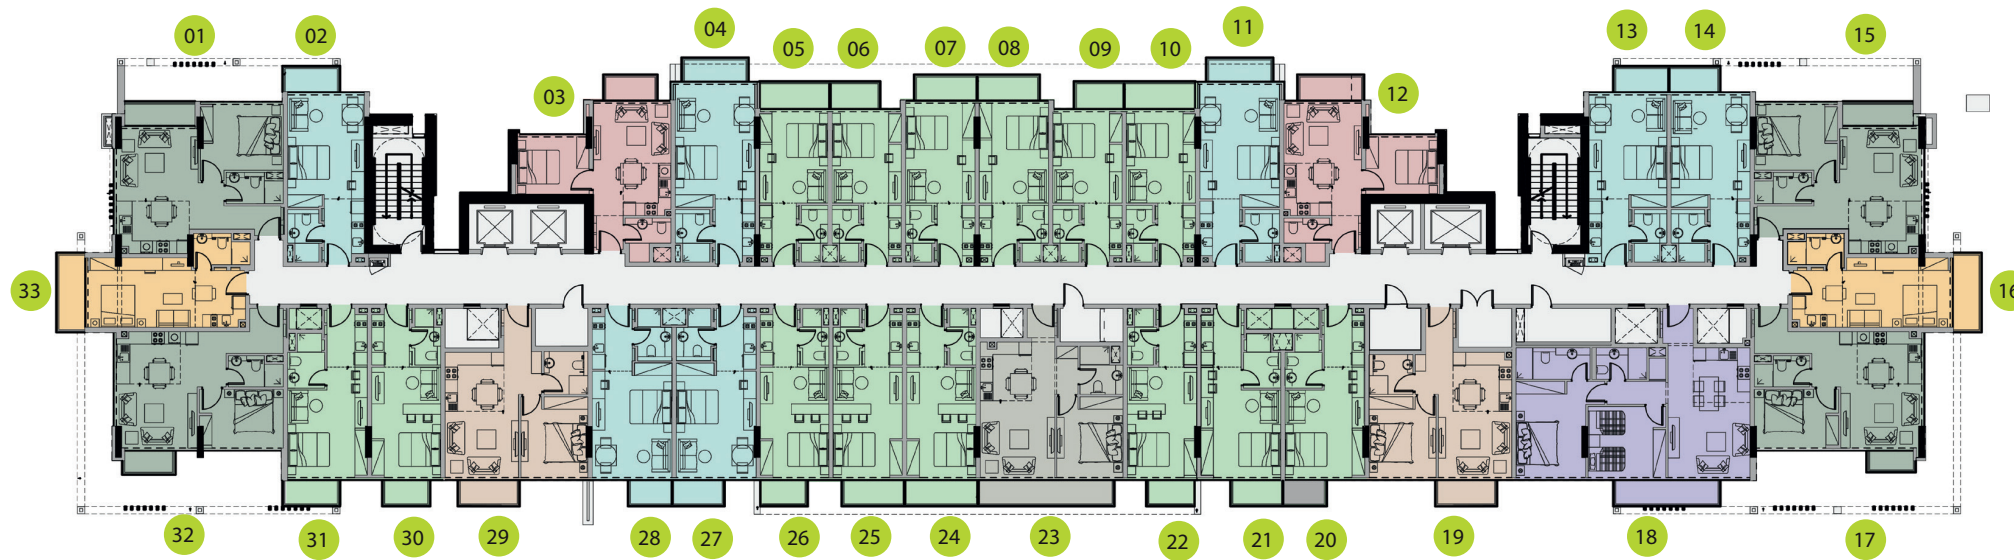

مخطط الطابق الأول
1st Floor

AZIZI RIVIERA 27

عزيمي ريفييرا مخطط الطوابق - التصميم التاسع
AZIZI RIVIERA FLOOR PLATE - TYPE 9

إطلالة على حوض السباحة و مجاور القطعة

SWIMMING POOL VIEW & ADJACENT PLOT

مخطط الطابق الأول
1st Floor

STUDIO TYPE 1 A
STUDIO TYPE 2 A
ONE BEDROOM TYPE 1 A
ONE BEDROOM TYPE 2 A
ONE BEDROOM TYPE 3 A
ONE BEDROOM TYPE 4 A
TWO BEDROOM TYPE 1 A
THREE BEDROOM TYPE 1

الطوابق النموذجية الثاني، الثالث، الرابع، الخامس
2nd, 3rd, 4th, & 5th Typical Floors

الطوابق النموذجية الثاني، الثالث، الرابع، الخامس
2nd, 3rd, 4th, & 5th Typical Floors

STUDIO TYPE 1 B
STUDIO TYPE 2 B
STUDIO TYPE 3
ONE BEDROOM TYPE 1 B
ONE BEDROOM TYPE 2 B
ONE BEDROOM TYPE 3 B
ONE BEDROOM TYPE 4
TWO BEDROOM TYPE 1 B

AZIZI RIVIERA 27

عزيمي ريفيرا مخطط الطابق - التصميم التاسع AZIZI RIVIERA FLOOR PLAN - TYPE 09

شقة بغرفتي نوم - التصميم الأول ب من الطابق الثاني - للسابع
Two Bedroom Type 1 B, 2nd - 7th Floors

شقة بثلاث غرف نوم - التصميم الثاني من الطابق السادس - للسابع
Three Bedroom Type 2, 6th - 7th Floors