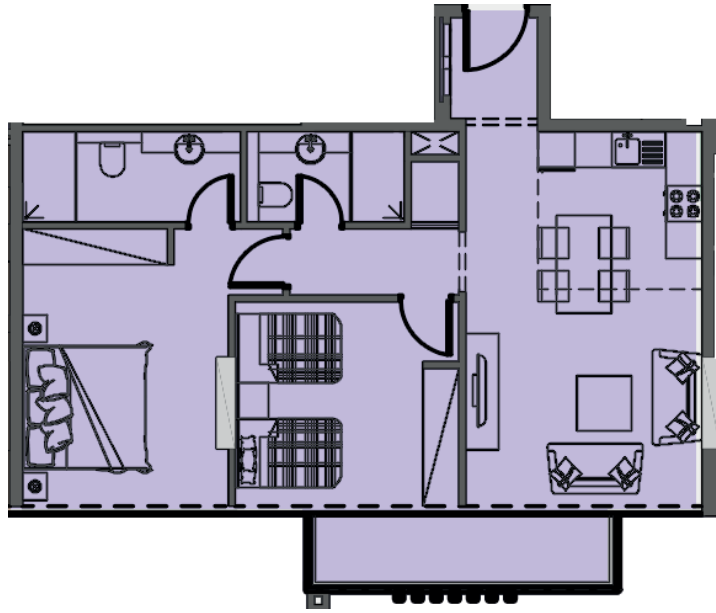

مخطط الطابق الأول
1st Floor

AZIZI RIVIERA 27

عزيمي ريفييرا مخطط الطوابق - التصميم التاسع
AZIZI RIVIERA FLOOR PLATE - TYPE 9

إطلالة على حوض السباحة و مجاور القطعة

SWIMMING POOL VIEW & ADJACENT PLOT

مخطط الطابق الأول
1st Floor

شقة بغرفة نوم واحدة - التصميم الأول ب من الطابق الثاني - للسابع
One Bedroom Type 1 B, 2nd - 7th Floors

AZIZI RIVIERA 27

عزيمي ريفيرا مخطط الطابق - التصميم التاسع AZIZI RIVIERA FLOOR PLAN - TYPE 09

شقة بغرفة نوم واحدة - التصميم الثاني ب من الطابق الثاني - للسابع
One Bedroom Type 2 B, 2nd - 7th Floors

شقة بغرفة نوم واحدة - التصميم الثالث ب من الطابق الثاني - للسابع
One Bedroom Type 3 B, 2nd - 7th Floors

شقة بغرفة نوم واحدة - التصميم الرابع ب من الطابق الثاني - للسابع
One Bedroom Type 4 B, 2nd - 7th Floors

AZIZI RIVIERA 27

عزيمي ريفيرا مخطط الطابق - التصميم التاسع AZIZI RIVIERA FLOOR PLAN - TYPE 09

شقة بغرفتي نوم - التصميم الأول ب من الطابق الثاني - للسابع
Two Bedroom Type 1 B, 2nd - 7th Floors

شقة بثلاث غرف نوم - التصميم الثاني من الطابق السادس - للسابع
Three Bedroom Type 2, 6th - 7th Floors