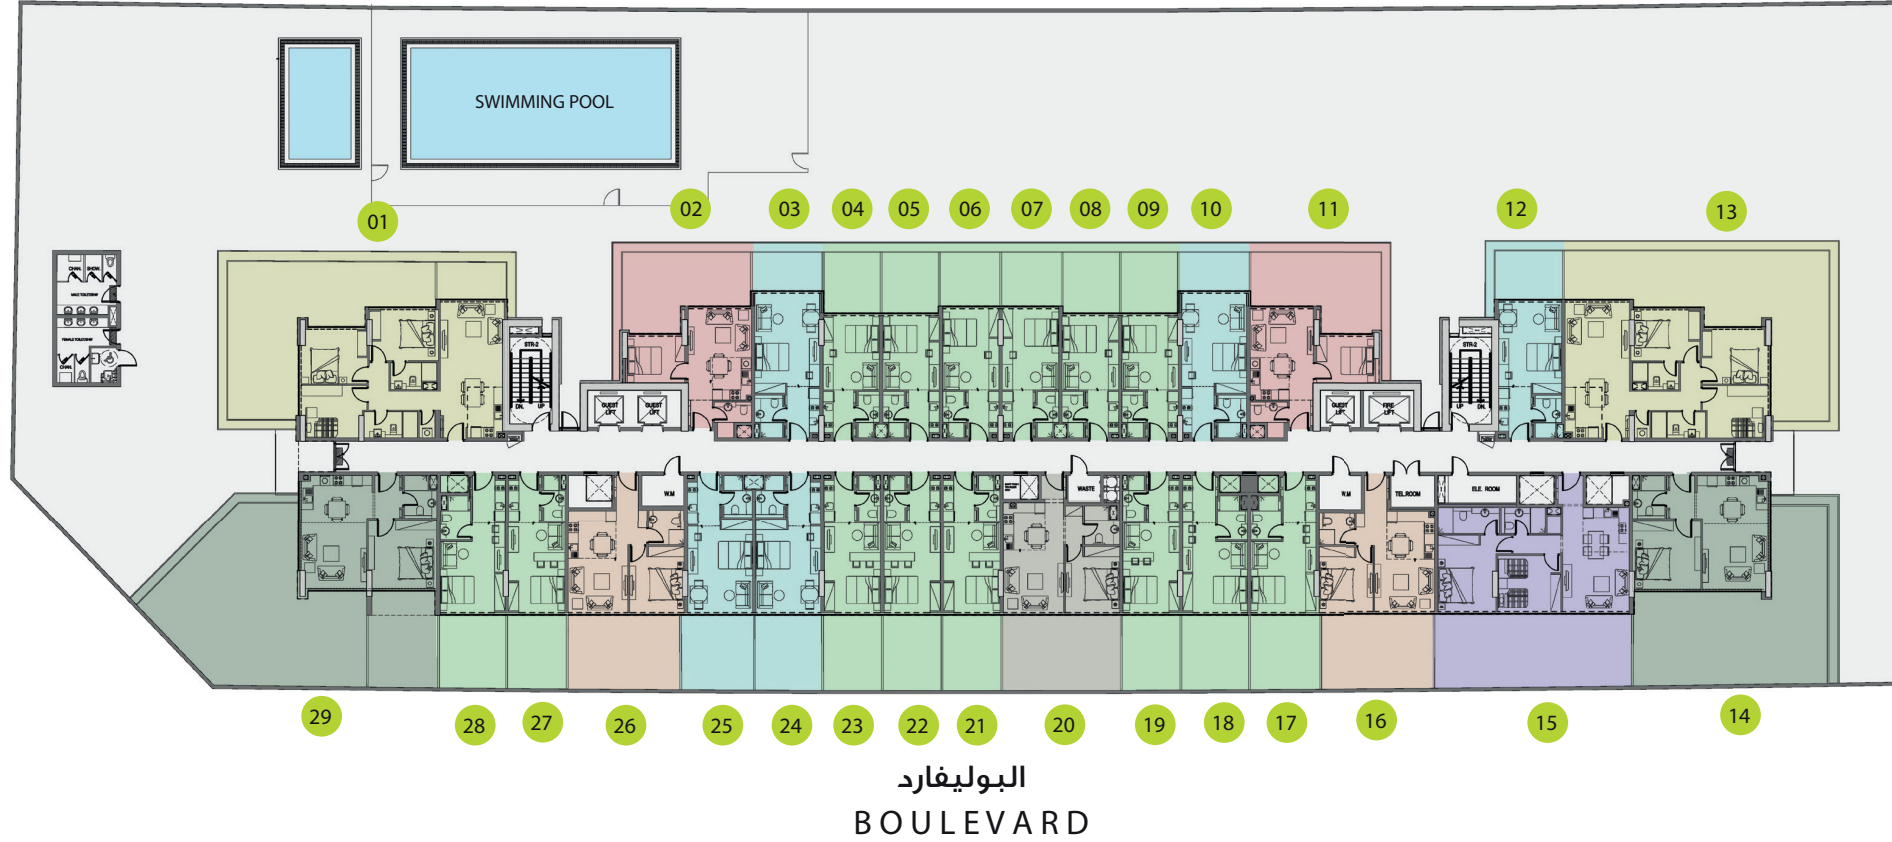

مخطط الطابق الأول
1st Floor

AZIZI RIVIERA 27

عزيمي ريفييرا مخطط الطوابق - التصميم التاسع
AZIZI RIVIERA FLOOR PLATE - TYPE 9

إطلالة على حوض السباحة و مجاور القطعة

SWIMMING POOL VIEW & ADJACENT PLOT

مخطط الطابق الأول
1st Floor

STUDIO TYPE 1 A
STUDIO TYPE 2 A
ONE BEDROOM TYPE 1 A
ONE BEDROOM TYPE 2 A
ONE BEDROOM TYPE 3 A
ONE BEDROOM TYPE 4 A
TWO BEDROOM TYPE 1 A
THREE BEDROOM TYPE 1

الطوابق النموذجية الثاني، الثالث، الرابع، الخامس
2nd, 3rd, 4th, & 5th Typical Floors

الطوابق النموذجية الثاني، الثالث، الرابع، الخامس
2nd, 3rd, 4th, & 5th Typical Floors

STUDIO TYPE 1 B
STUDIO TYPE 2 B
STUDIO TYPE 3
ONE BEDROOM TYPE 1 B
ONE BEDROOM TYPE 2 B
ONE BEDROOM TYPE 3 B
ONE BEDROOM TYPE 4
TWO BEDROOM TYPE 1 B

AZIZI RIVIERA 27

عزيمي ريفيرا مخطط الطابق - التصميم التاسع AZIZI RIVIERA FLOOR PLAN - TYPE 09

شقة بغرفتي نوم - التصميم الأول ب من الطابق الثاني - للسابع
Two Bedroom Type 1 B, 2nd - 7th Floors

شقة بثلاث غرف نوم - التصميم الثاني من الطابق السادس - للسابع
Three Bedroom Type 2, 6th - 7th Floors