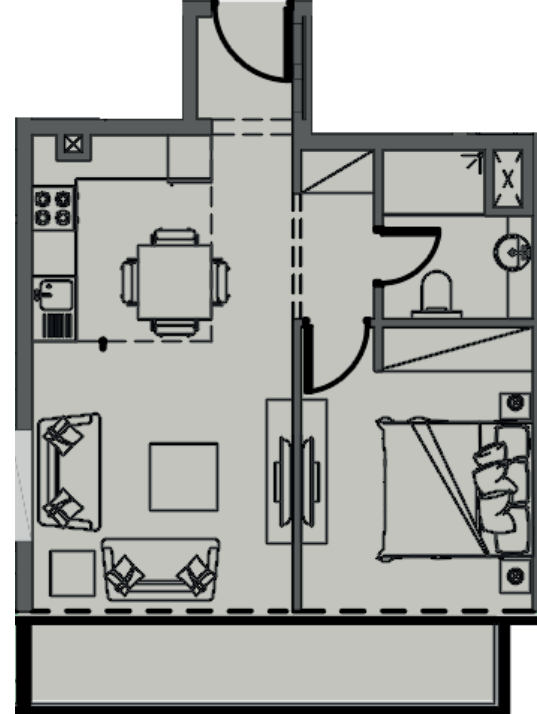

شقة بغرفة نوم واحدة - التصميم الثالث ب من الطابق الثاني - للسابع
One Bedroom Type 3 B, 2nd - 7th Floors