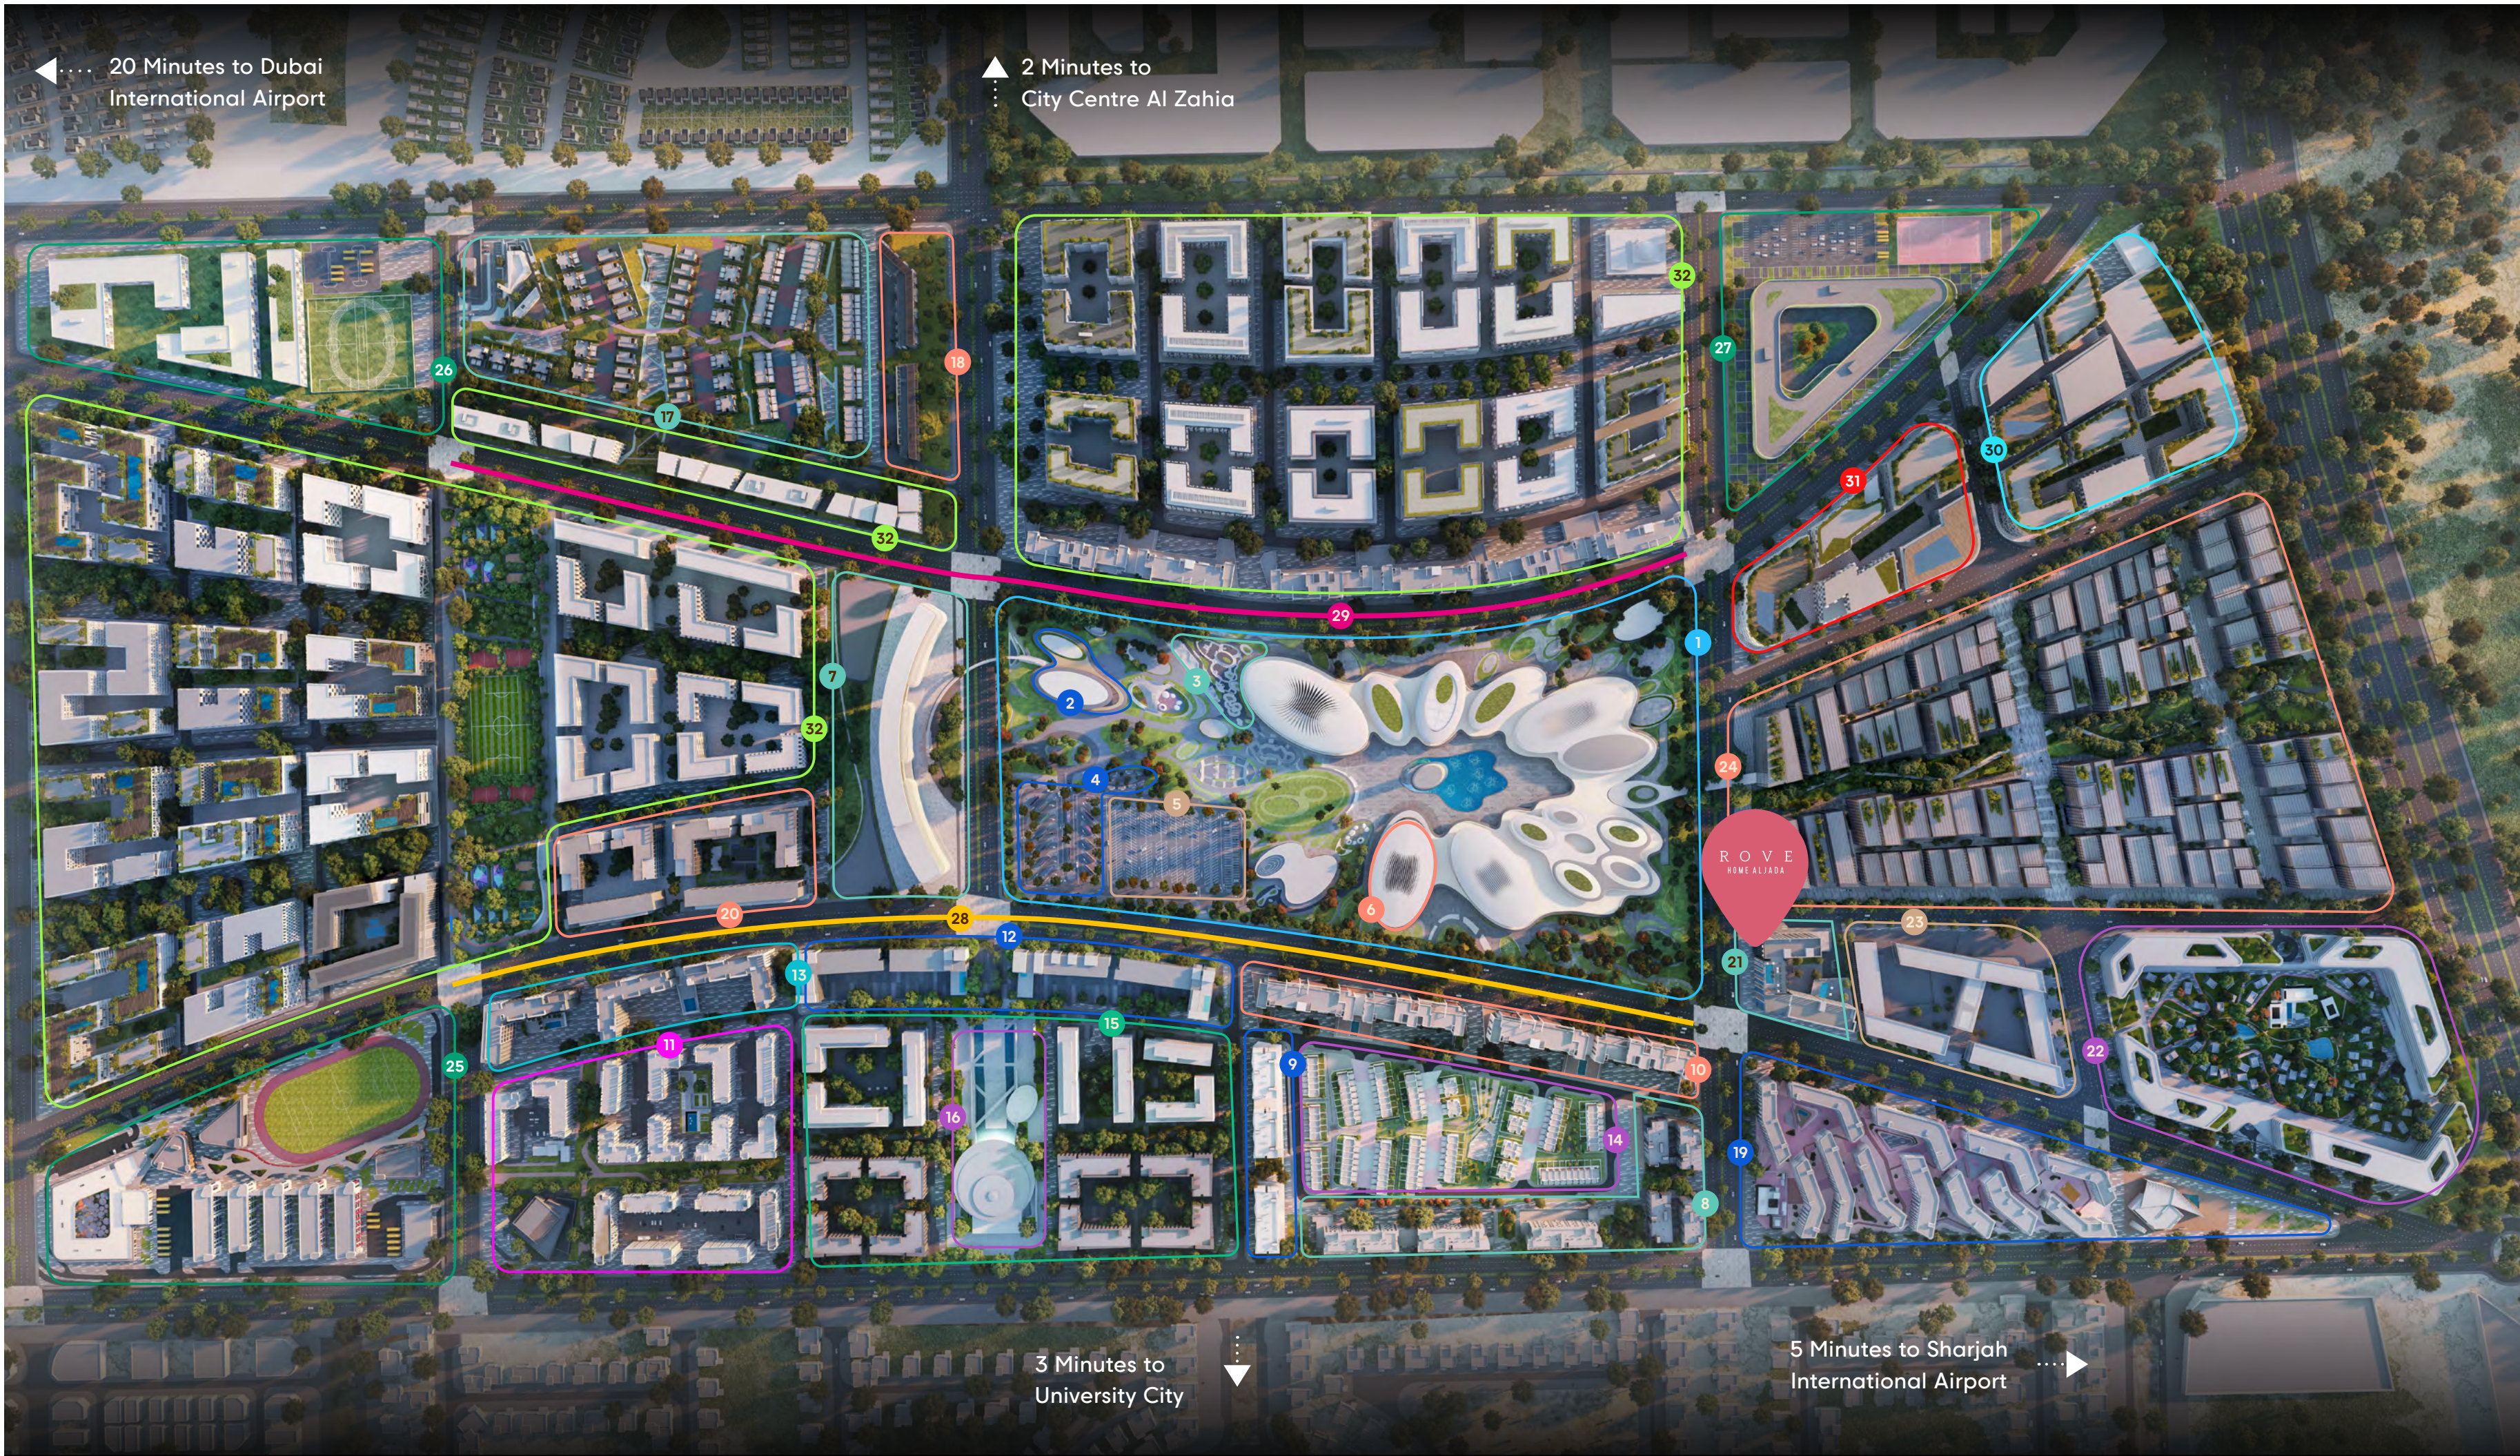

Rove Home Aljada features 114 branded 1, 2 and 3 bedroom apartments, ideally located within an exciting, popular and rapidly growing urban community.

aljada

الجدّة

1. Madar at Aljada
2. Aljada Discovery Center
3. Aljada Skate Park
4. Zad Food District
5. Drive-in Cinema
6. Wellfit Gym
7. The Address Aljada
8. Areej Apartments
9. Rehan Apartments
10. Misk Apartments
11. East Village
12. Vida Aljada Hotel and Vida Residences Aljada
13. The Boulevard
14. Sarab 1 Villa Community
15. Naseej District
16. Naseej Cultural Complex
17. Sarab 2 Villa Community
18. The Gate
19. Nest Student Housing Complex
20. Nasaq District
21. Rove Home Aljada
22. Wellness District
23. Education District
24. Arada Central Business District
25. SABIS International School – Aljada (SIS-Aljada)
26. School 2
27. School 3
28. East Boulevard
29. West Boulevard
30. Convention Center
31. Hotel and Residences
32. Residences

## الجادة داون تاون الشارقة الجديدة

تعدّ الجادة أكبر وجهة متعددة الاستخدامات على الإطلاق، ونقطة نوعية للإمارة.

إلى جانب المناطق السكنية الواسعة، تضم الجادة أيضاً حدائق ذات مناظر طبيعية جميلة وأربعة فنادق وثلاث مدارس وحيّاً ثقافياً ومجمع أعمال متميزة، فضلاً عن خيارات التسوق وتناول الطعام الكبيرة في شوارعها التي تصطف على جانبيها الأشجار.