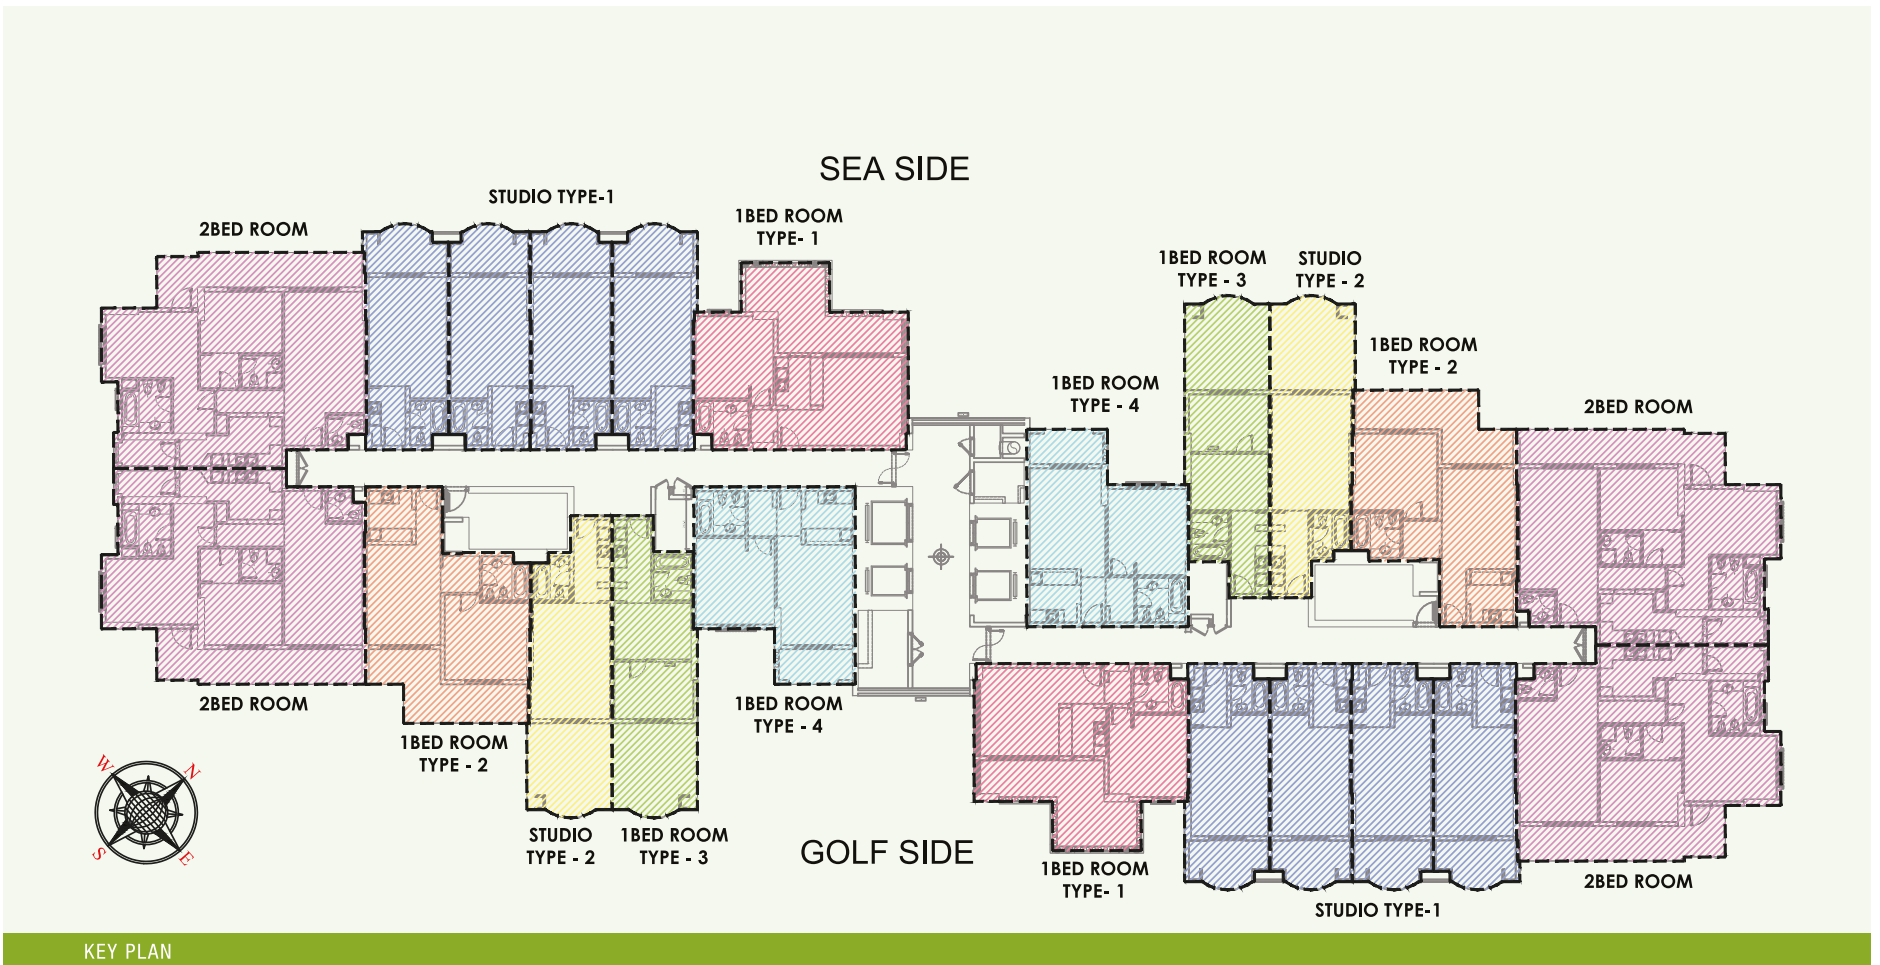

مواصفات الشقق:

المساحة الإجمالية	نوع الشقة	
٤٥٢ قدم مربع - ٦٢.٧ قدم مربع	٤٢ - ٥٥ متر مربع	استوديو
٥٢٦ قدم مربع - ٨٣.٦ قدم مربع	٤٩ - ٧٨ متر مربع	شقة بغرفة نوم - عدد ١
١٢١١ قدم مربع - ١٣.٣ قدم مربع	١١٢ - ١٢١ متر مربع	شقة بغرفة نوم - عدد ٢
٢١٨٨ قدم مربع - ٢١٢.٣ قدم مربع	١٩٧ - ١٩٨ متر مربع	شقة بغرفة نوم - عدد ٣
٢٤٩٩ - ٢٨١٨ قدم مربع	٢٣٢ - ٢٦٢ متر مربع	شقة بنتهاوس

Studio Type-1

Studio Type-2

1 Bedroom Type-1

1 Bedroom Type-2

1 Bedroom Type-4

1 Bedroom Type-3

2 BEDROOMS

KEY PLAN