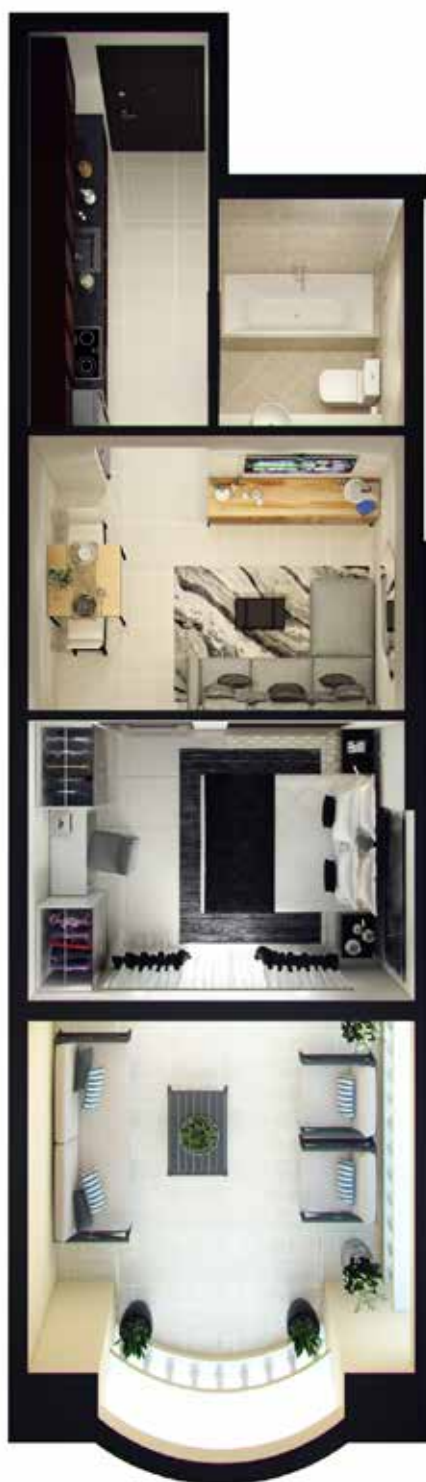

Apartment Specs:

Type	Gross Area	
Studio	42 - 55 sq.m	453 sq.ft - 596 sq.ft
1 Bedroom	49 - 78 sq.m	526 sq.ft - 836 sq.ft
2 Bedroom	112 - 121 sq.m	1211 sq.ft - 1303 sq.ft
3 Bedroom	197 - 198 sq.m	2118 sq.ft - 2123 sq.ft
Penthouse	232 - 262 sq.m	2499 sq.ft - 2818 sq.ft

مواصفات الشقق:

المساحة الإجمالية	نوع الشقة	
٤٥٢ قدم مربع - ٦٢.٧ قدم مربع	٤٢ - ٥٥ متر مربع	استوديو
٥٢٦ قدم مربع - ٨٣.٦ قدم مربع	٤٩ - ٧٨ متر مربع	شقة بغرفة نوم - عدد ١
١٢١١ قدم مربع - ١٣.٣ قدم مربع	١١٢ - ١٢١ متر مربع	شقة بغرفة نوم - عدد ٢
٢١٨٨ قدم مربع - ٢١٢.٣ قدم مربع	١٩٧ - ١٩٨ متر مربع	شقة بغرفة نوم - عدد ٣
٢٤٩٩ - ٢٨١٨ قدم مربع	٢٣٢ - ٢٦٢ متر مربع	شقة بنتهاوس

Studio Type-1

Studio Type-2

1 Bedroom Type-1

1 Bedroom Type-2

1 Bedroom Type-4

1 Bedroom Type-3

2 BEDROOMS

KEY PLAN